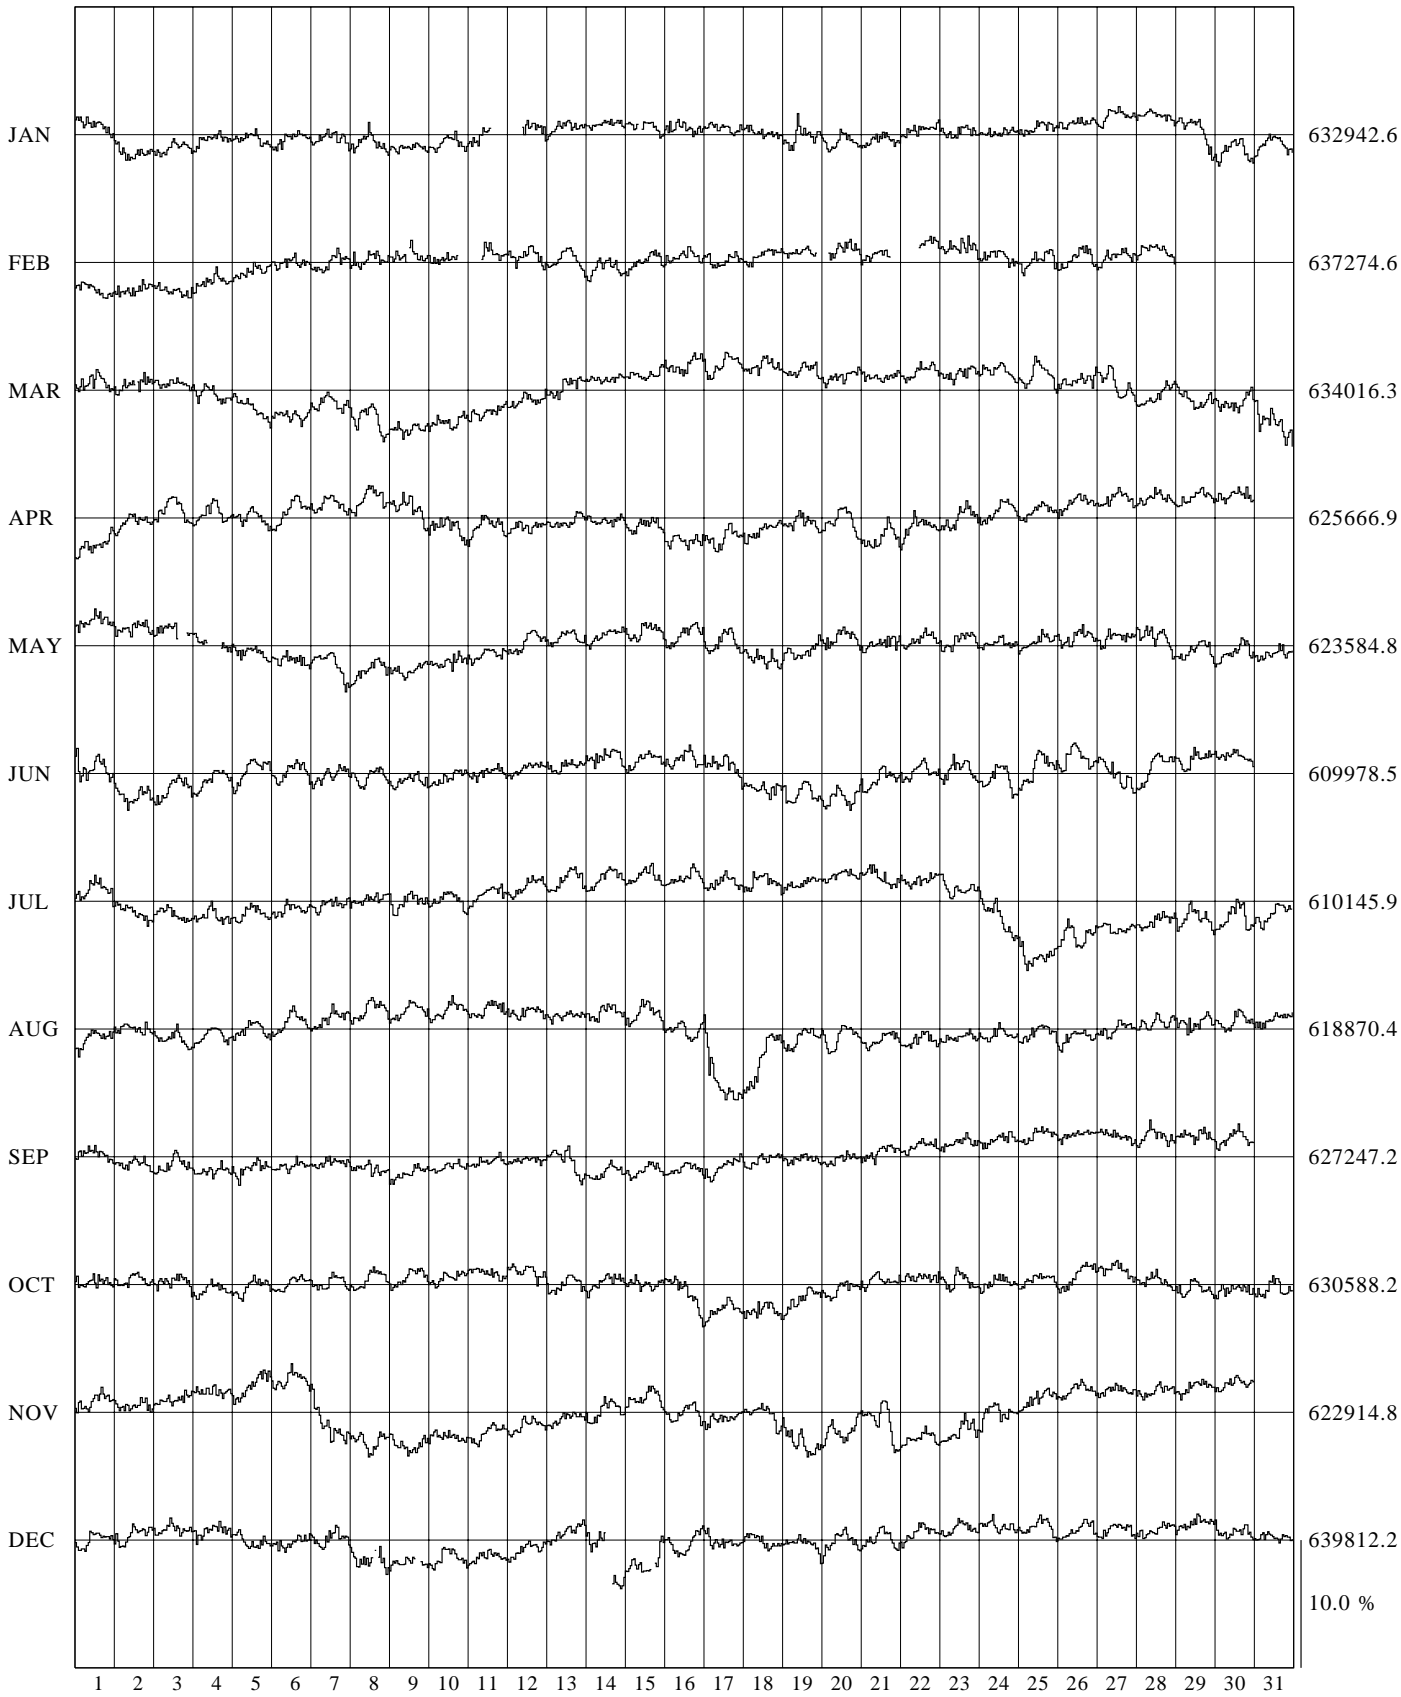

LEEDS N64 PCSA

NEUTRON MONITOR

1970

1 2 3 4 5 6 7 8 9 10 11 12 13 14 15 16 17 18 19 20 21 22 23 24 25 26 27 28 29 30 31 MEAN

10.0 %

626086.9