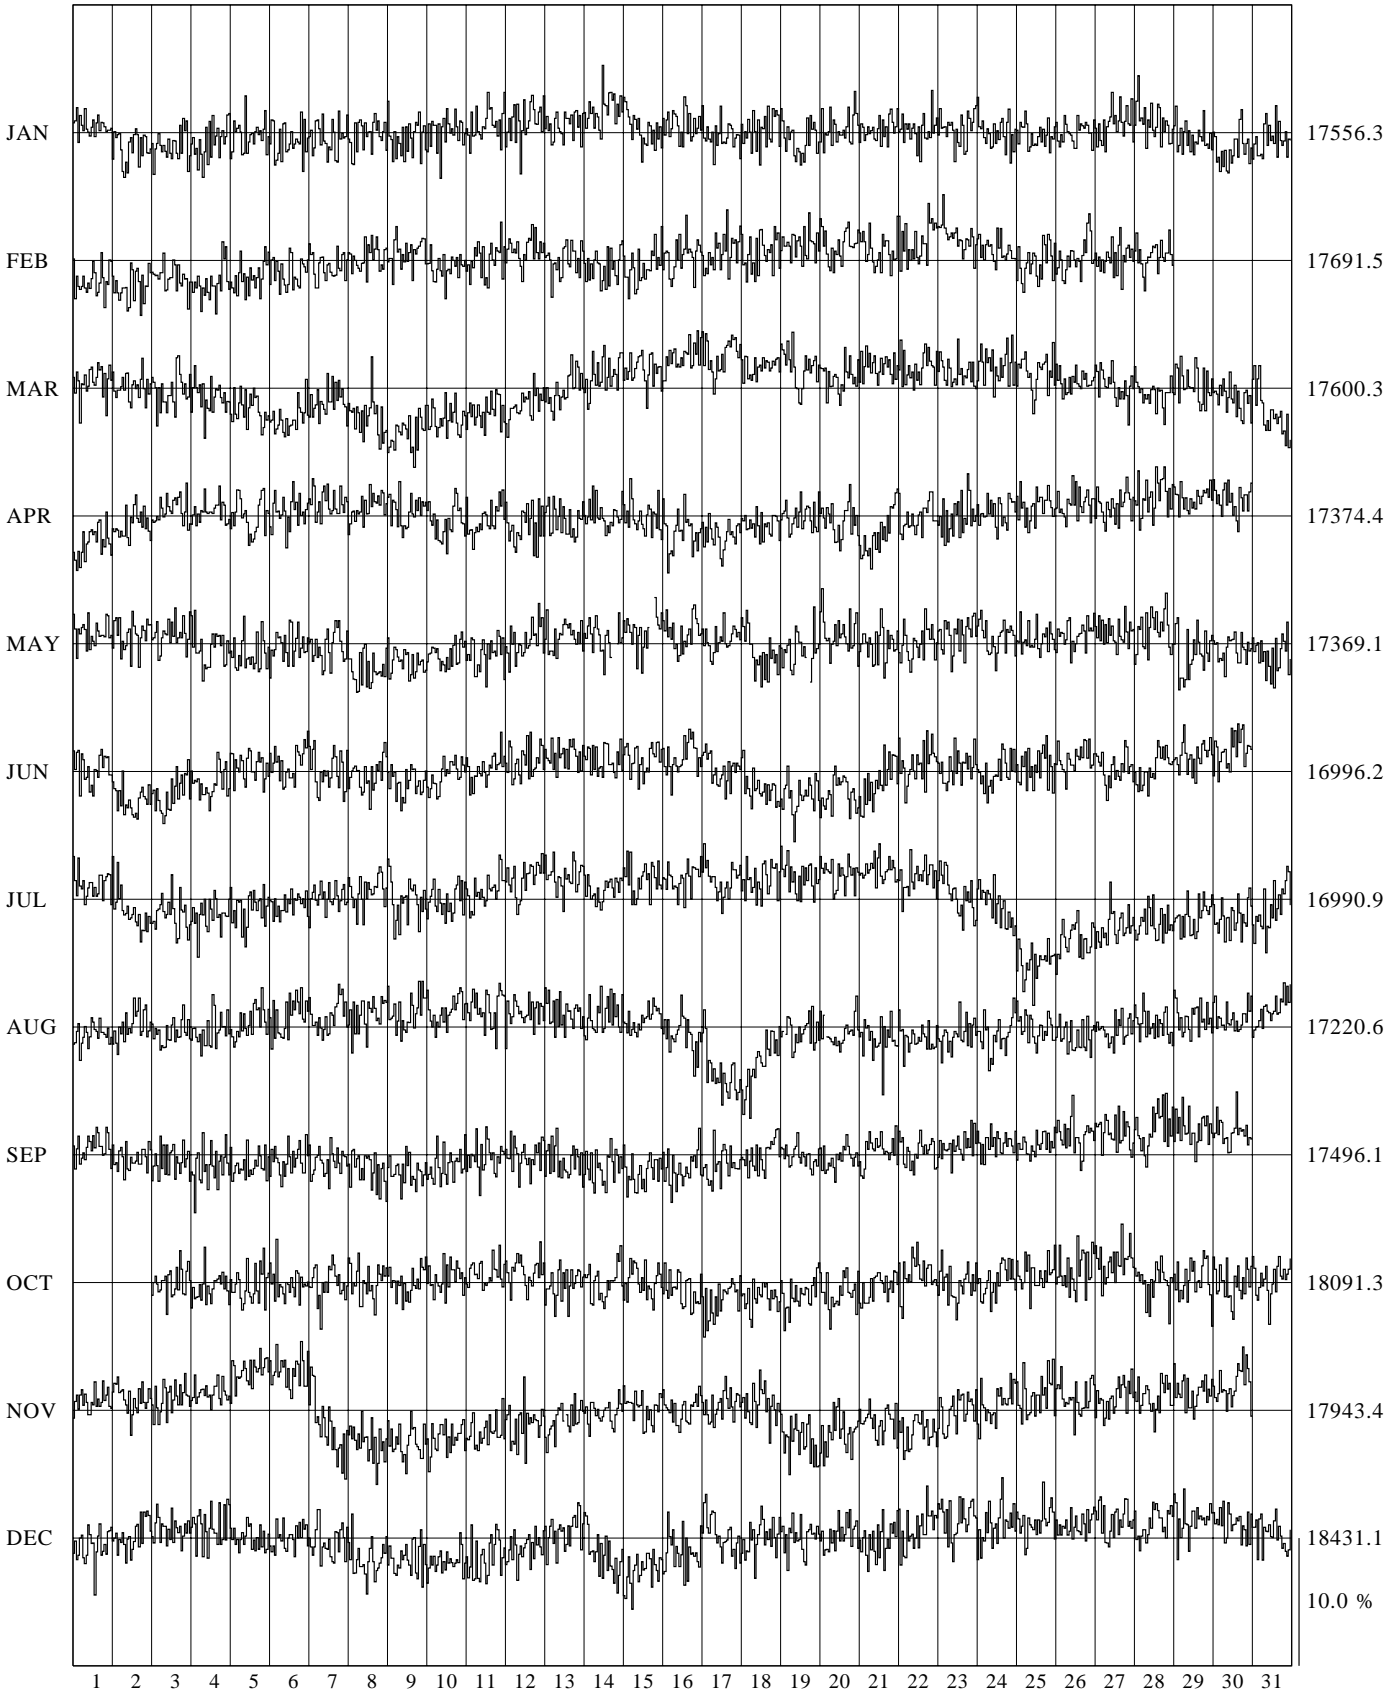

OTTAWA PCSA

NEUTRON MONITOR

1970

1 2 3 4 5 6 7 8 9 10 11 12 13 14 15 16 17 18 19 20 21 22 23 24 25 26 27 28 29 30 31 MEAN

10.0 %

17563.4