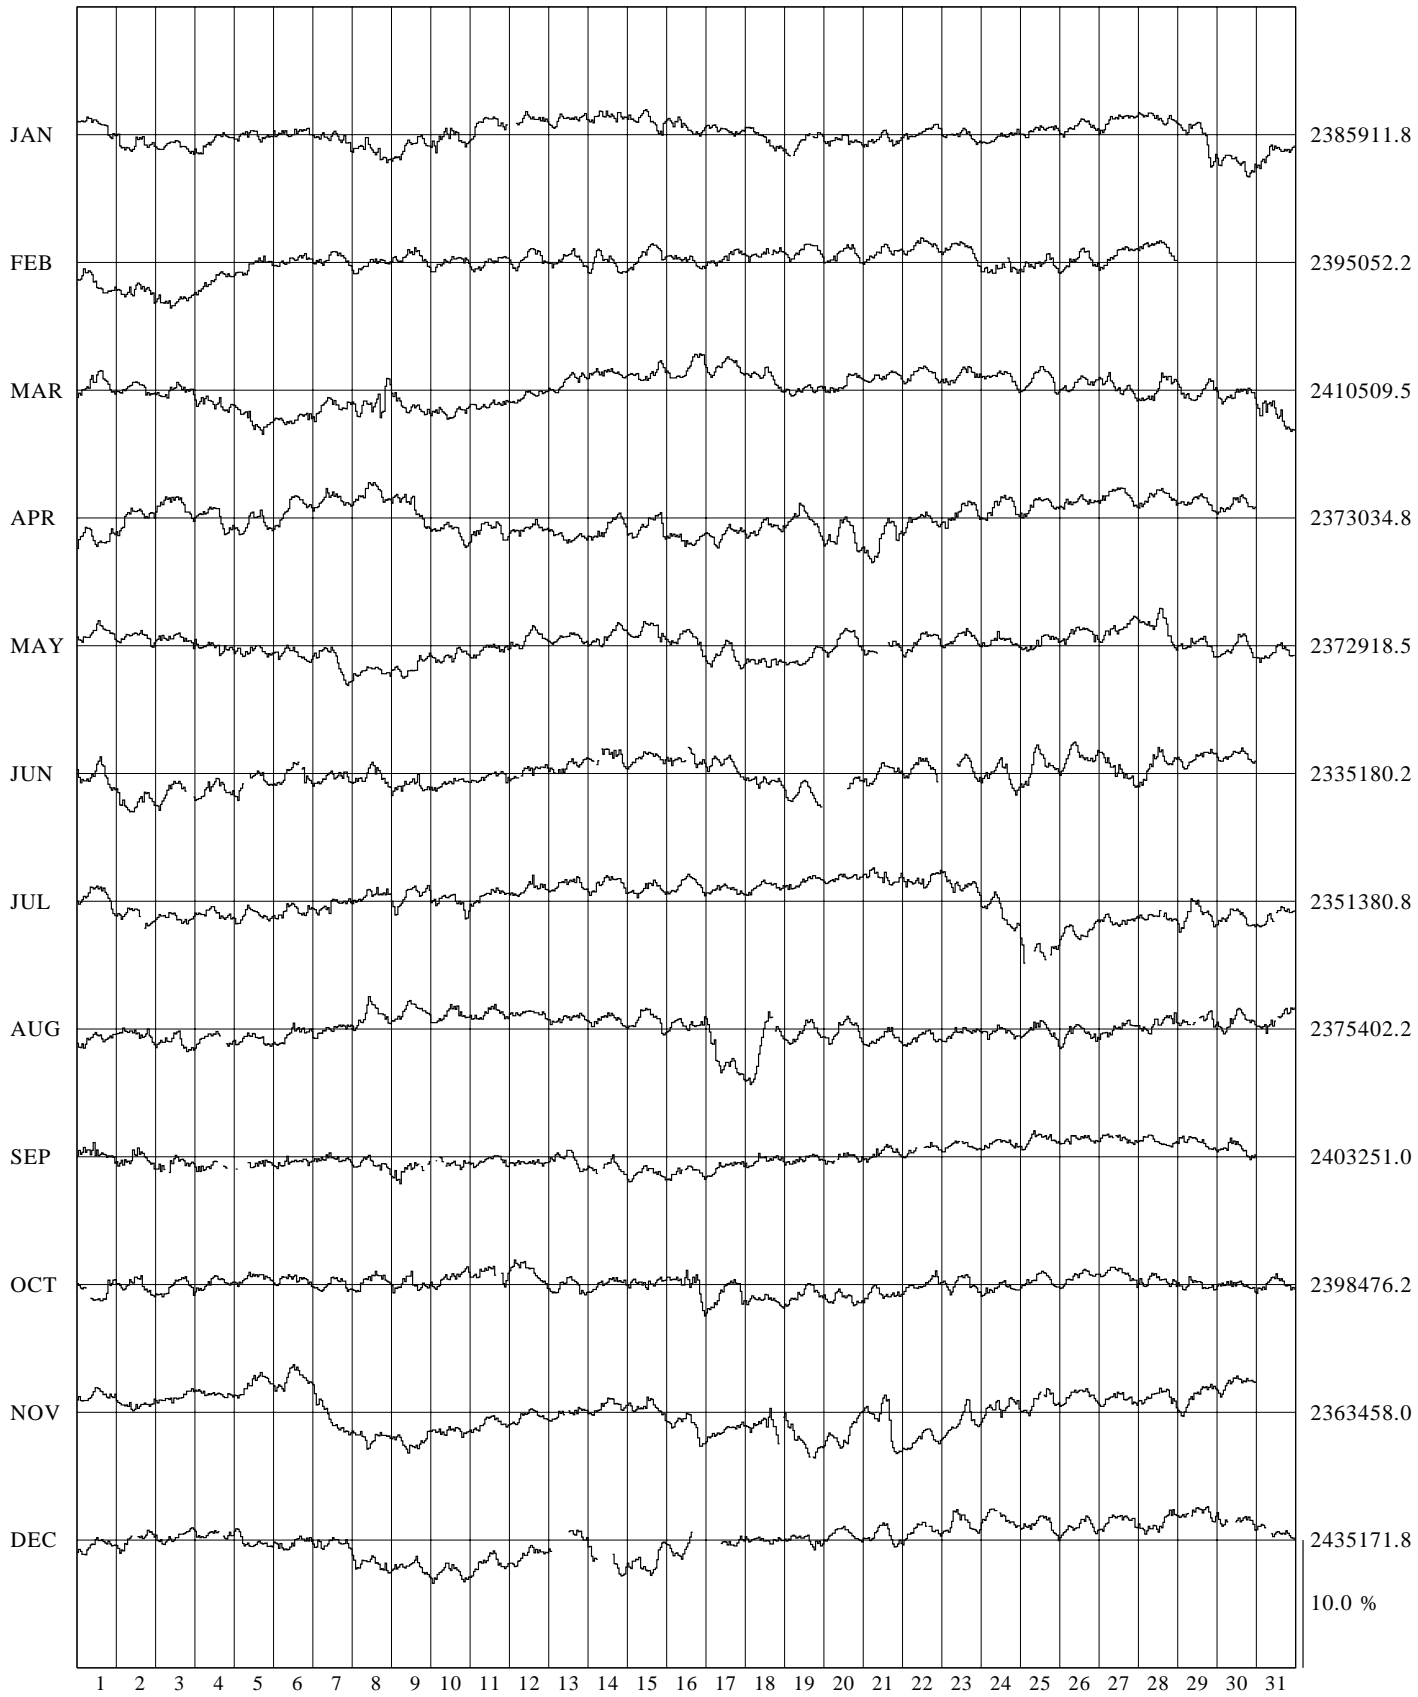

PIC DU N64 PCSA

NEUTRON MONITOR

1970

1 2 3 4 5 6 7 8 9 10 11 12 13 14 15 16 17 18 19 20 21 22 23 24 25 26 27 28 29 30 31 MEAN

10.0 %

2383312.2