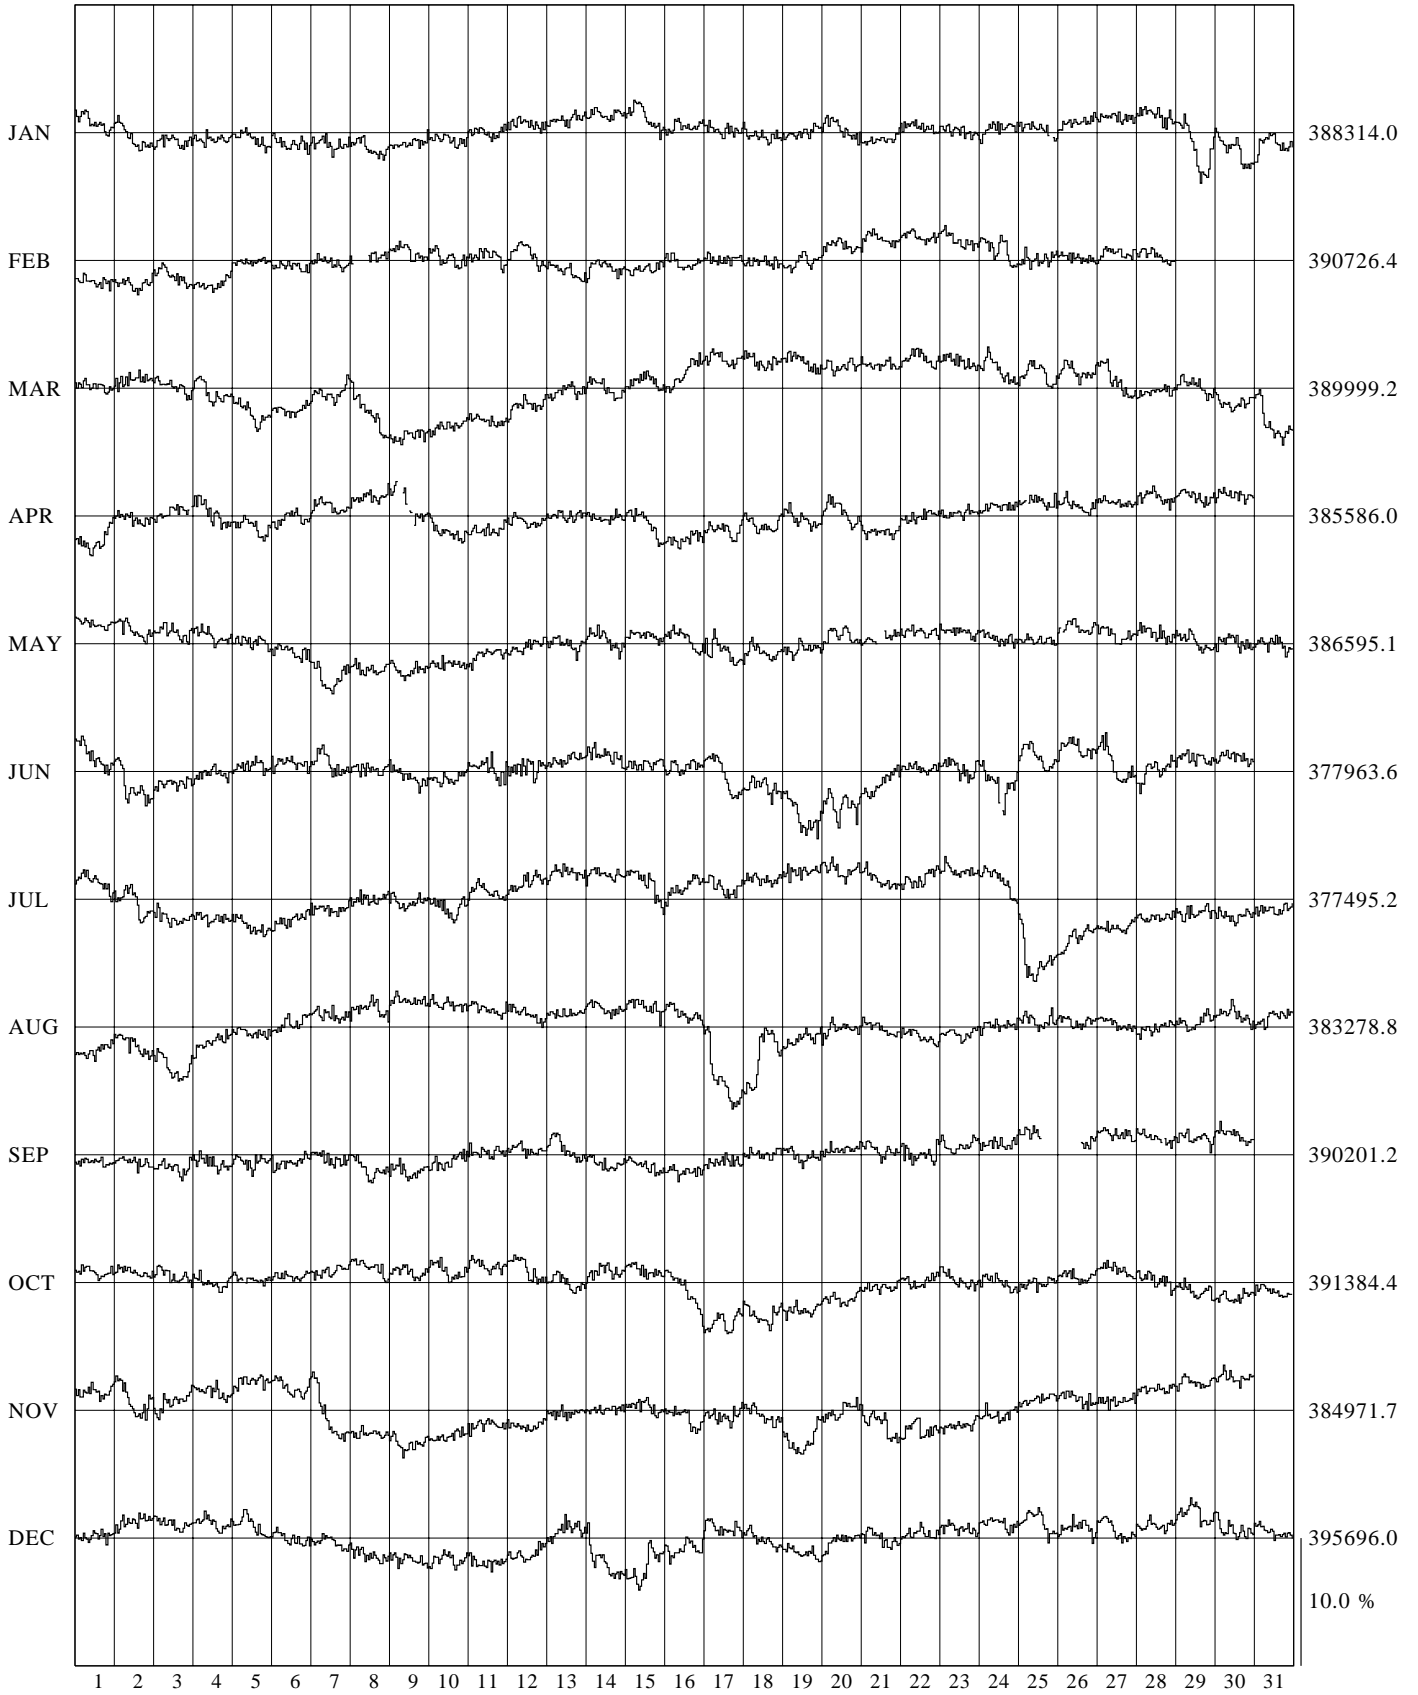

TERRE N64 PCSA

NEUTRON MONITOR

1970

1 2 3 4 5 6 7 8 9 10 11 12 13 14 15 16 17 18 19 20 21 22 23 24 25 26 27 28 29 30 31 MEAN

10.0 %
386850.9