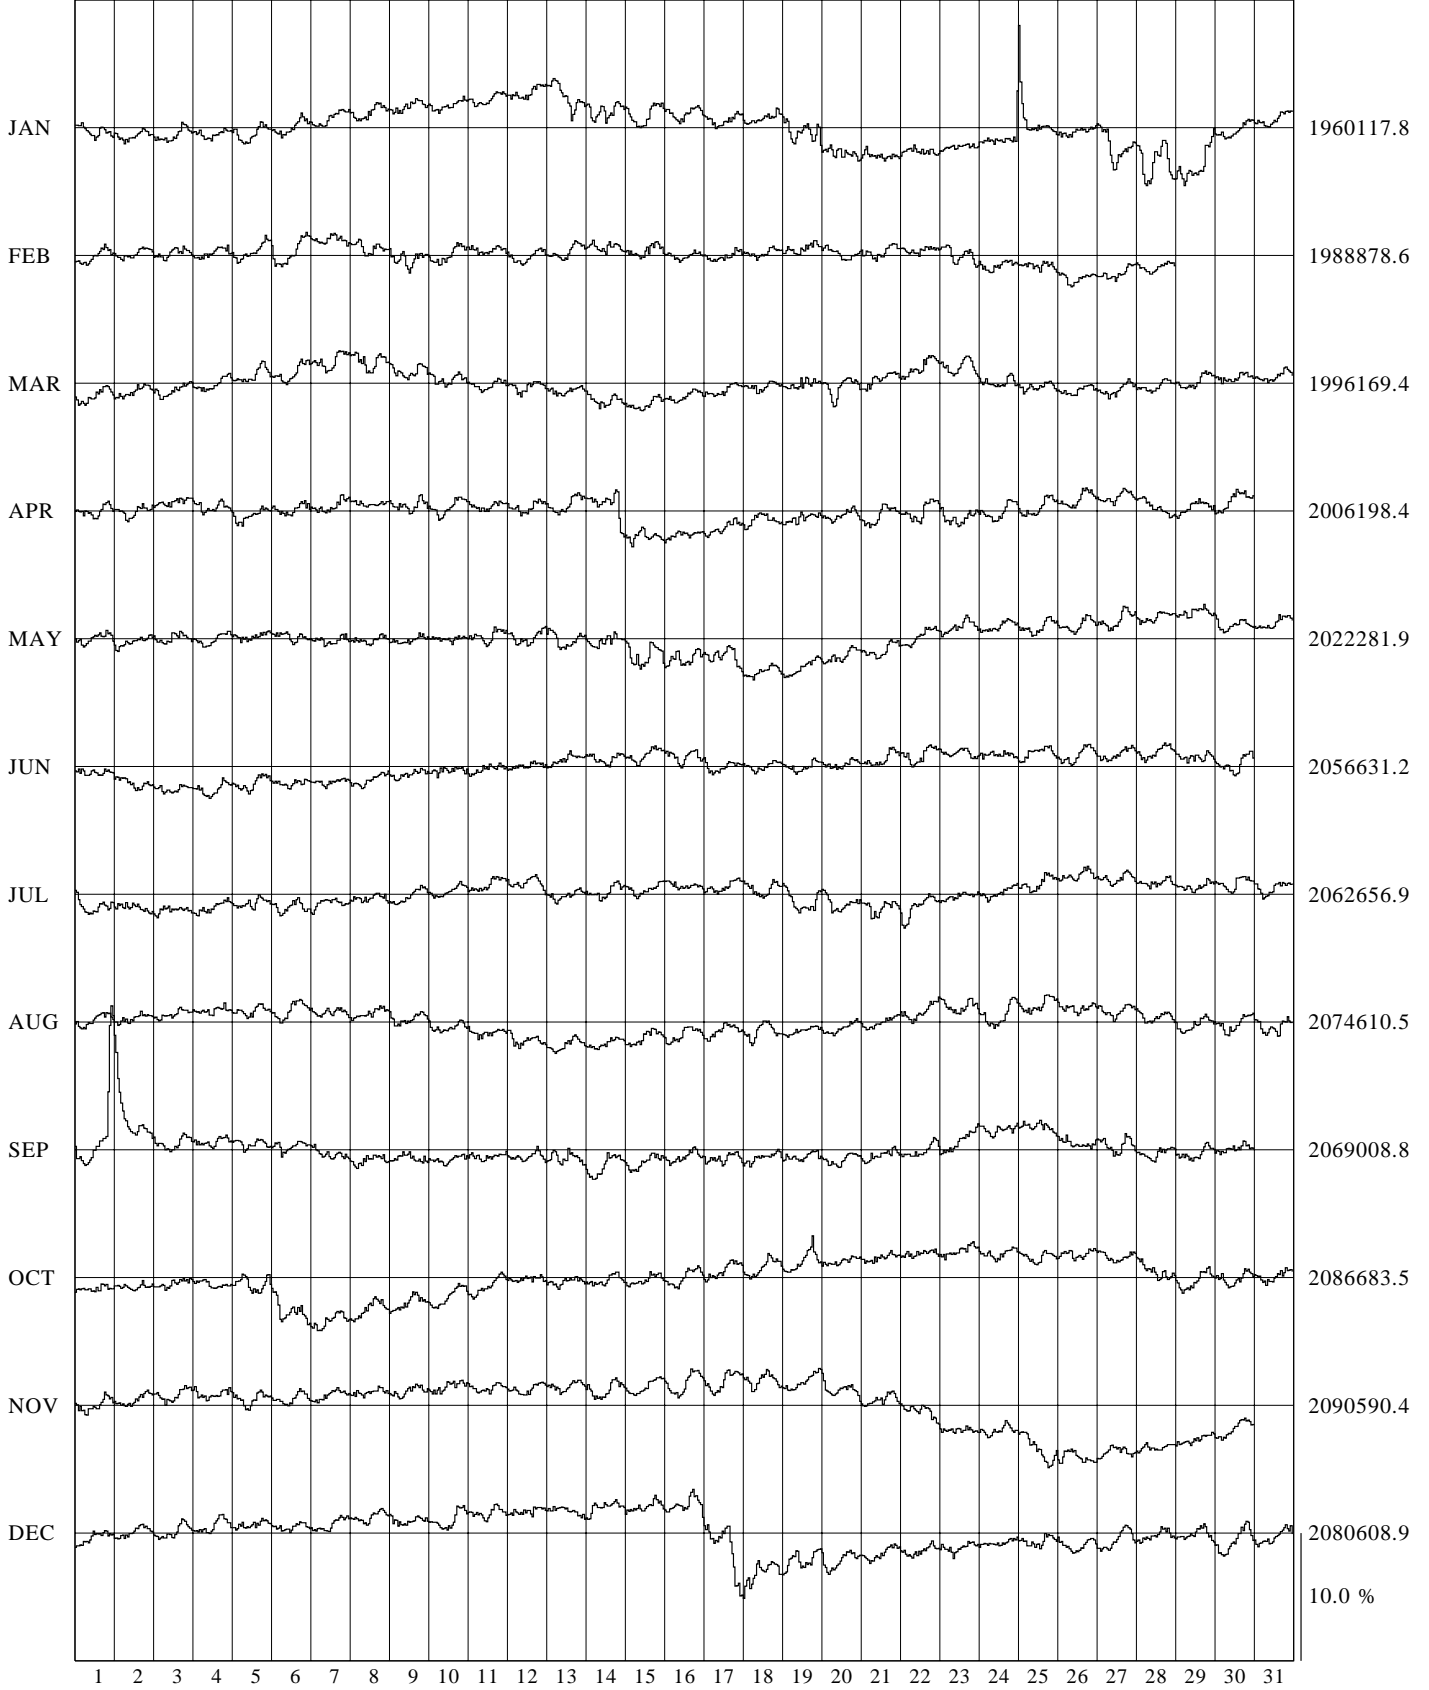

DEEP R N64 PCSA

NEUTRON MONITOR

1971

1 2 3 4 5 6 7 8 9 10 11 12 13 14 15 16 17 18 19 20 21 22 23 24 25 26 27 28 29 30 31 MEAN

2041203.0