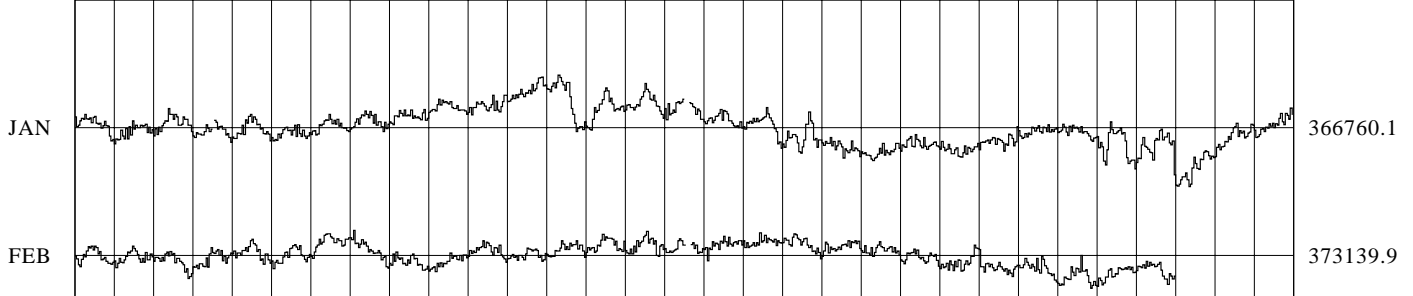

HAFELE N64 PCSA

NEUTRON MONITOR

1971

1 2 3 4 5 6 7 8 9 10 11 12 13 14 15 16 17 18 19 20 21 22 23 24 25 26 27 28 29 30 31 MEAN

1 2 3 4 5 6 7 8 9 10 11 12 13 14 15 16 17 18 19 20 21 22 23 24 25 26 27 28 29 30 31