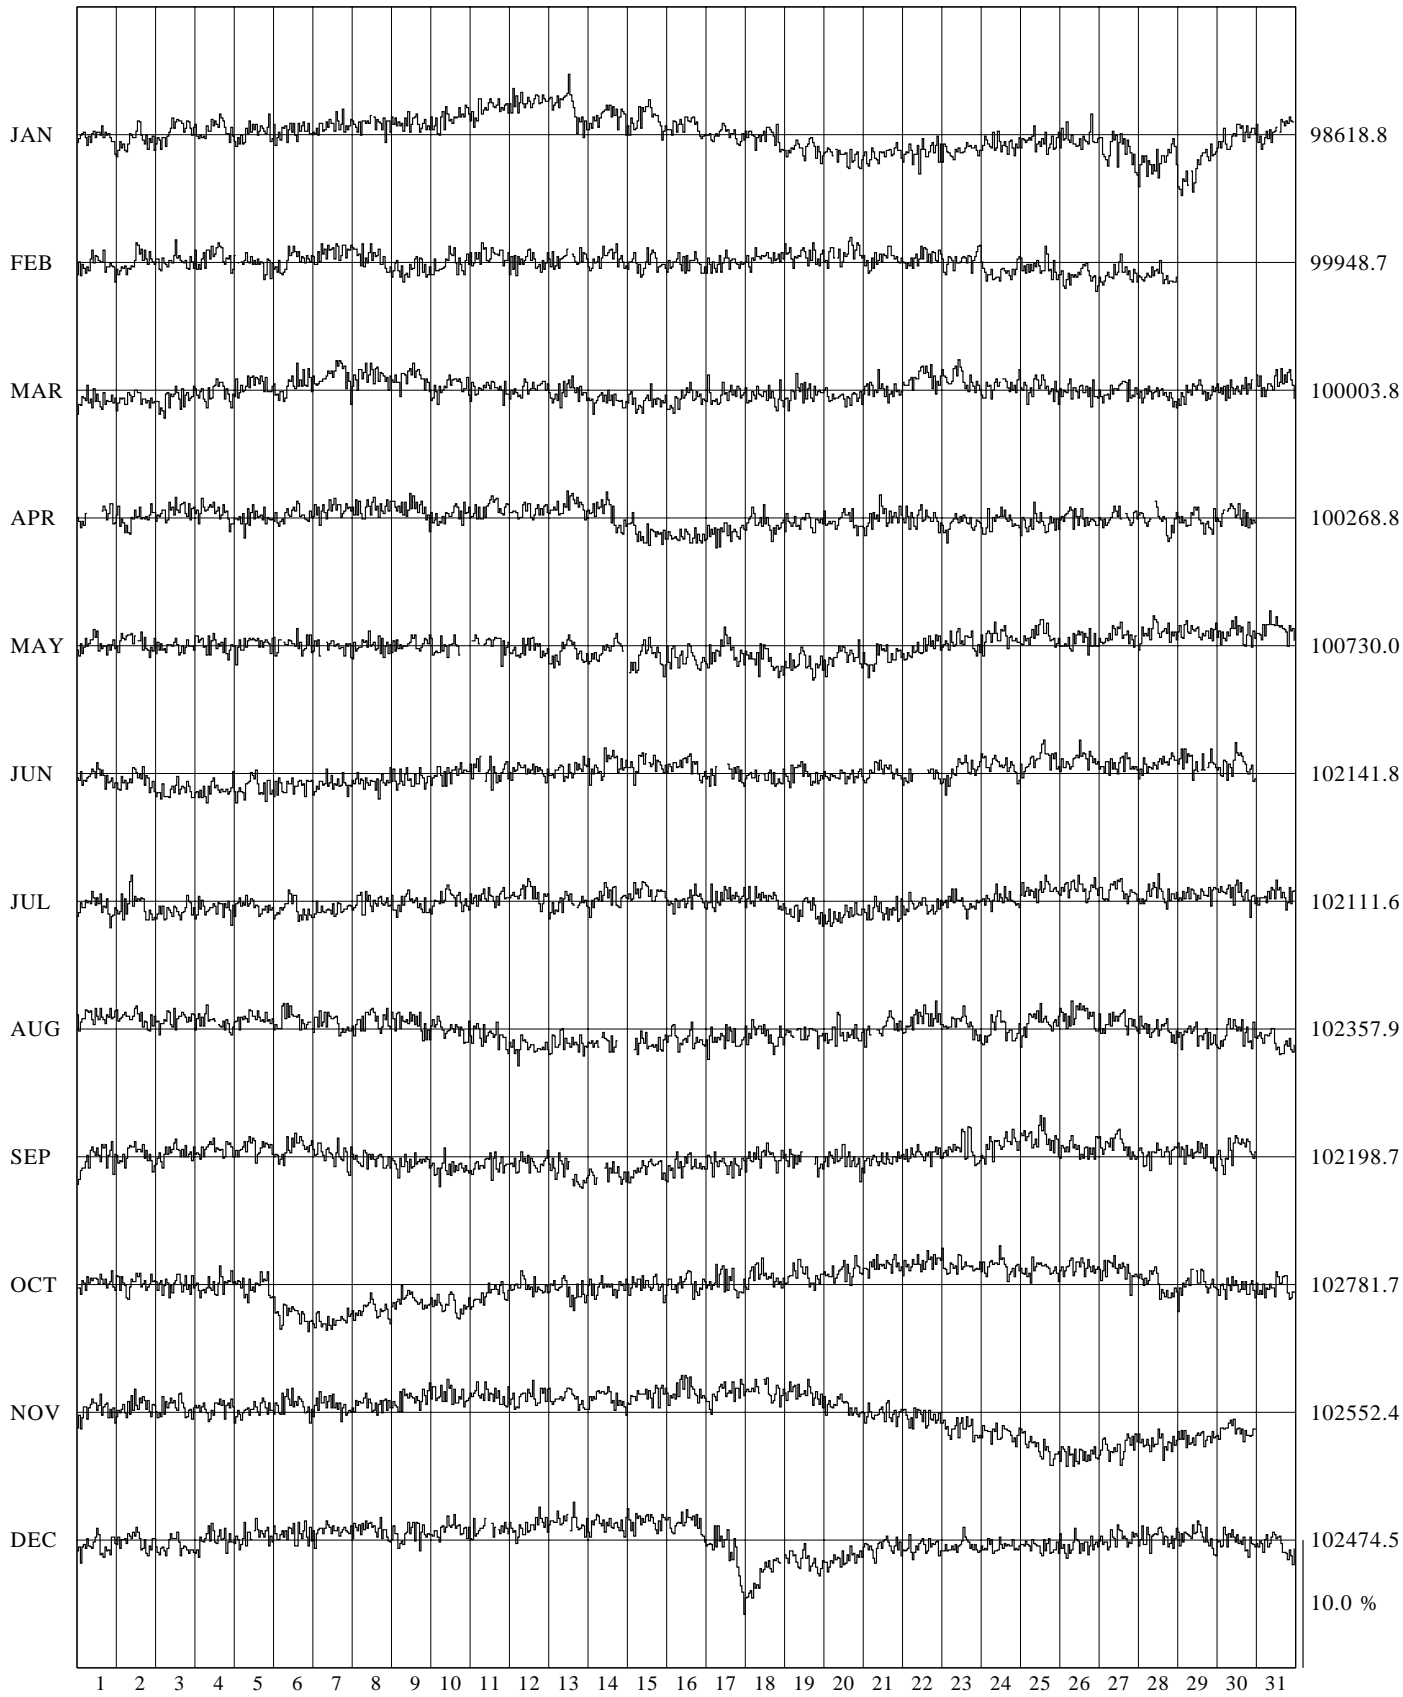

HERMAN N64 PCSA

NEUTRON MONITOR

1971

1 2 3 4 5 6 7 8 9 10 11 12 13 14 15 16 17 18 19 20 21 22 23 24 25 26 27 28 29 30 31 MEAN

101349.1