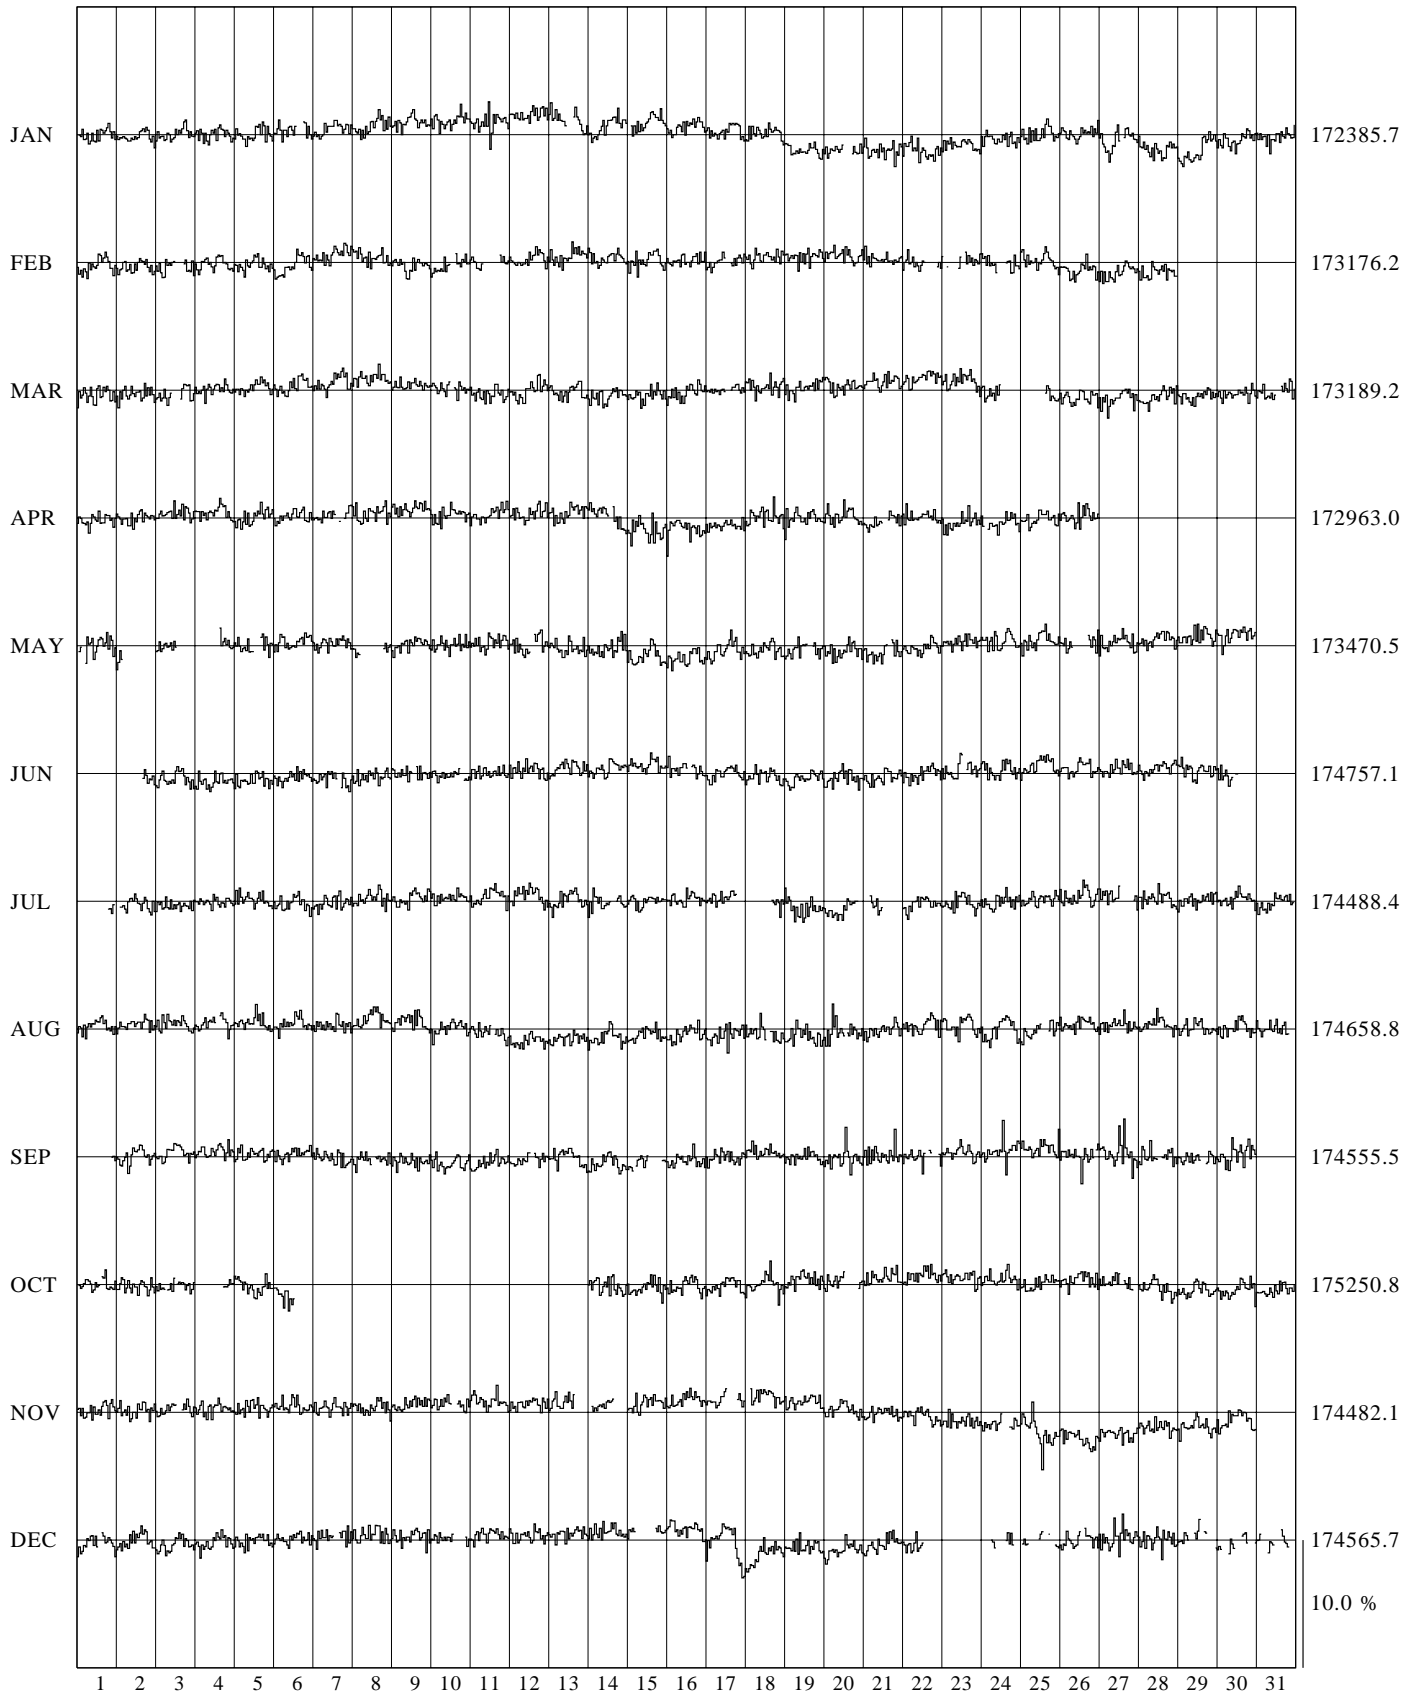

HUANCA N PCSA

NEUTRON MONITOR

1971

1 2 3 4 5 6 7 8 9 10 11 12 13 14 15 16 17 18 19 20 21 22 23 24 25 26 27 28 29 30 31 MEAN

10.0 %

173995.2