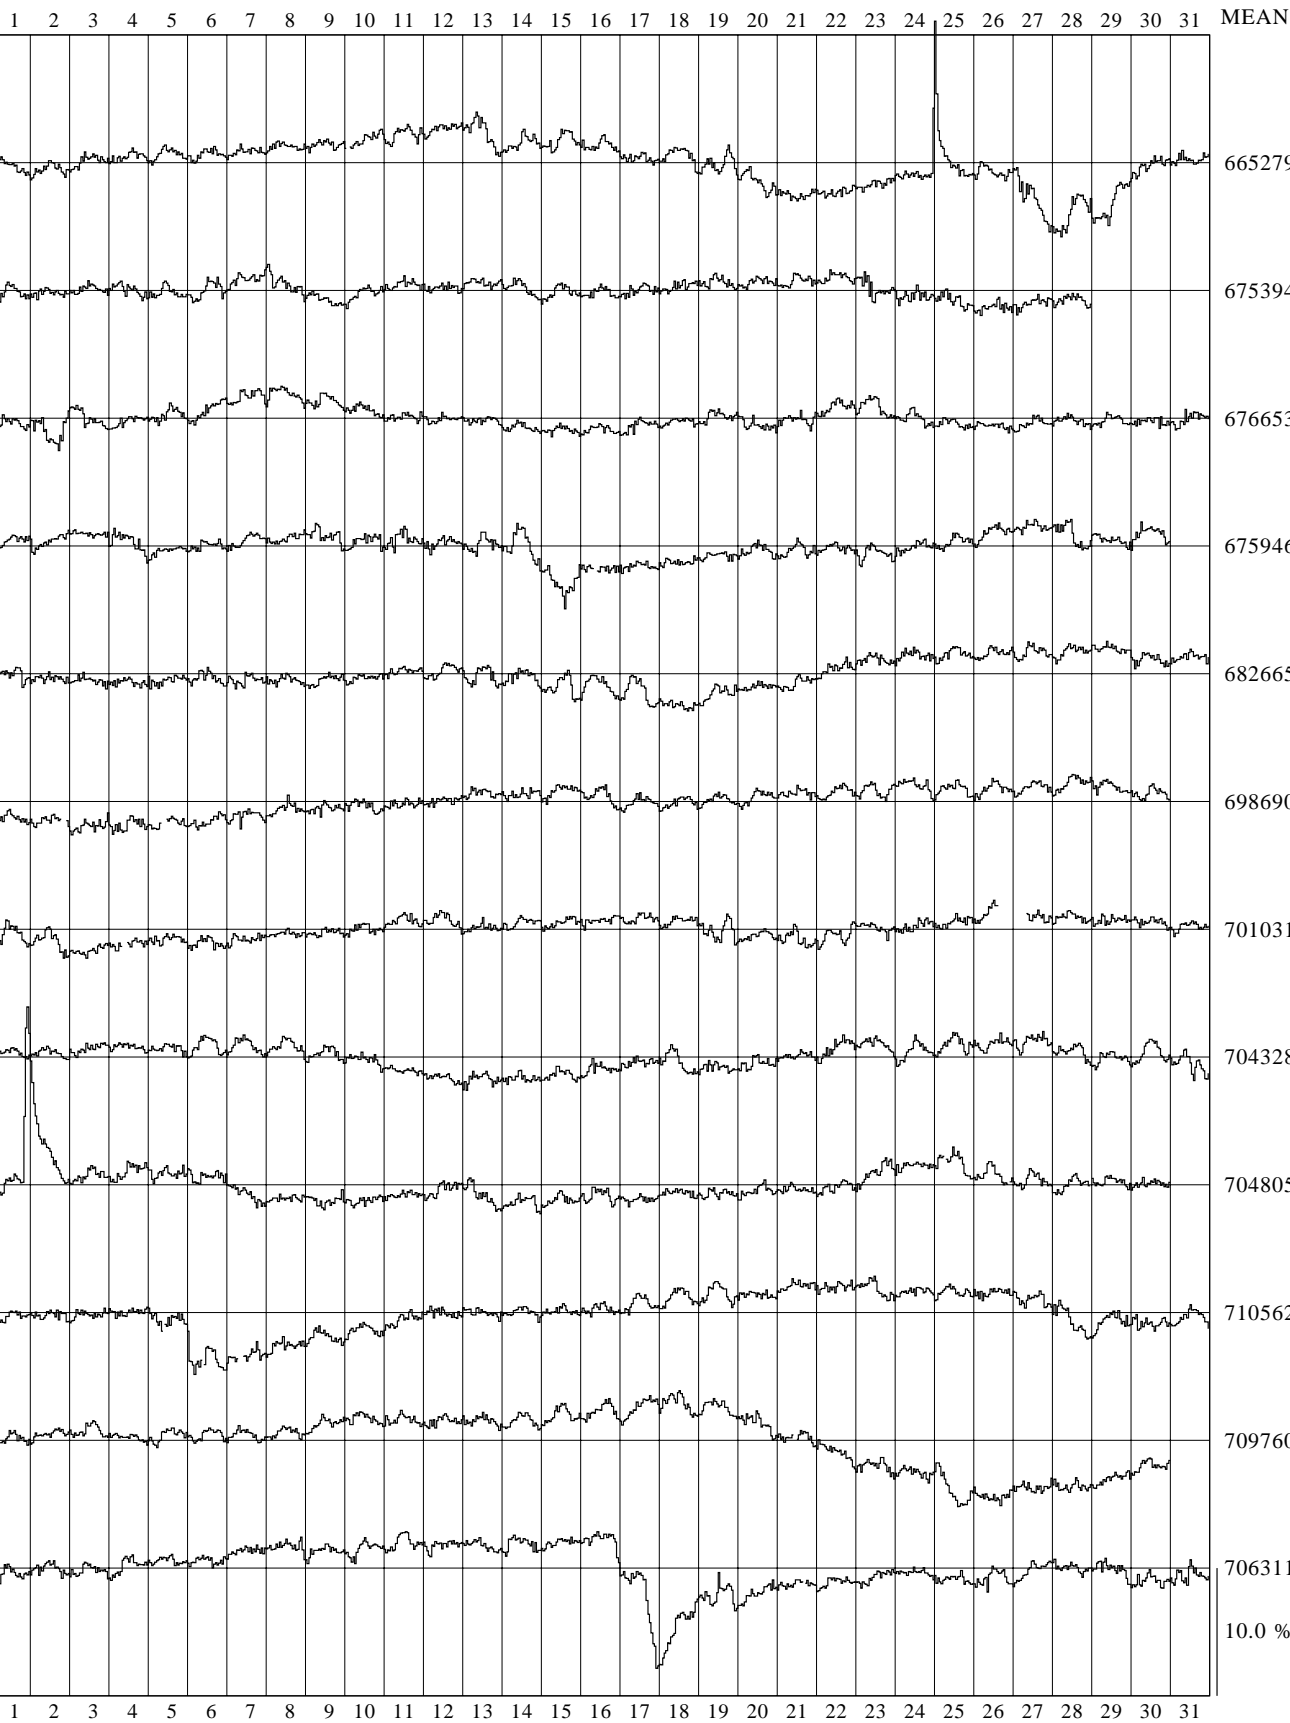

KIRUNA N64 PCSA

NEUTRON MONITOR

1971

10.0 %

692619.2