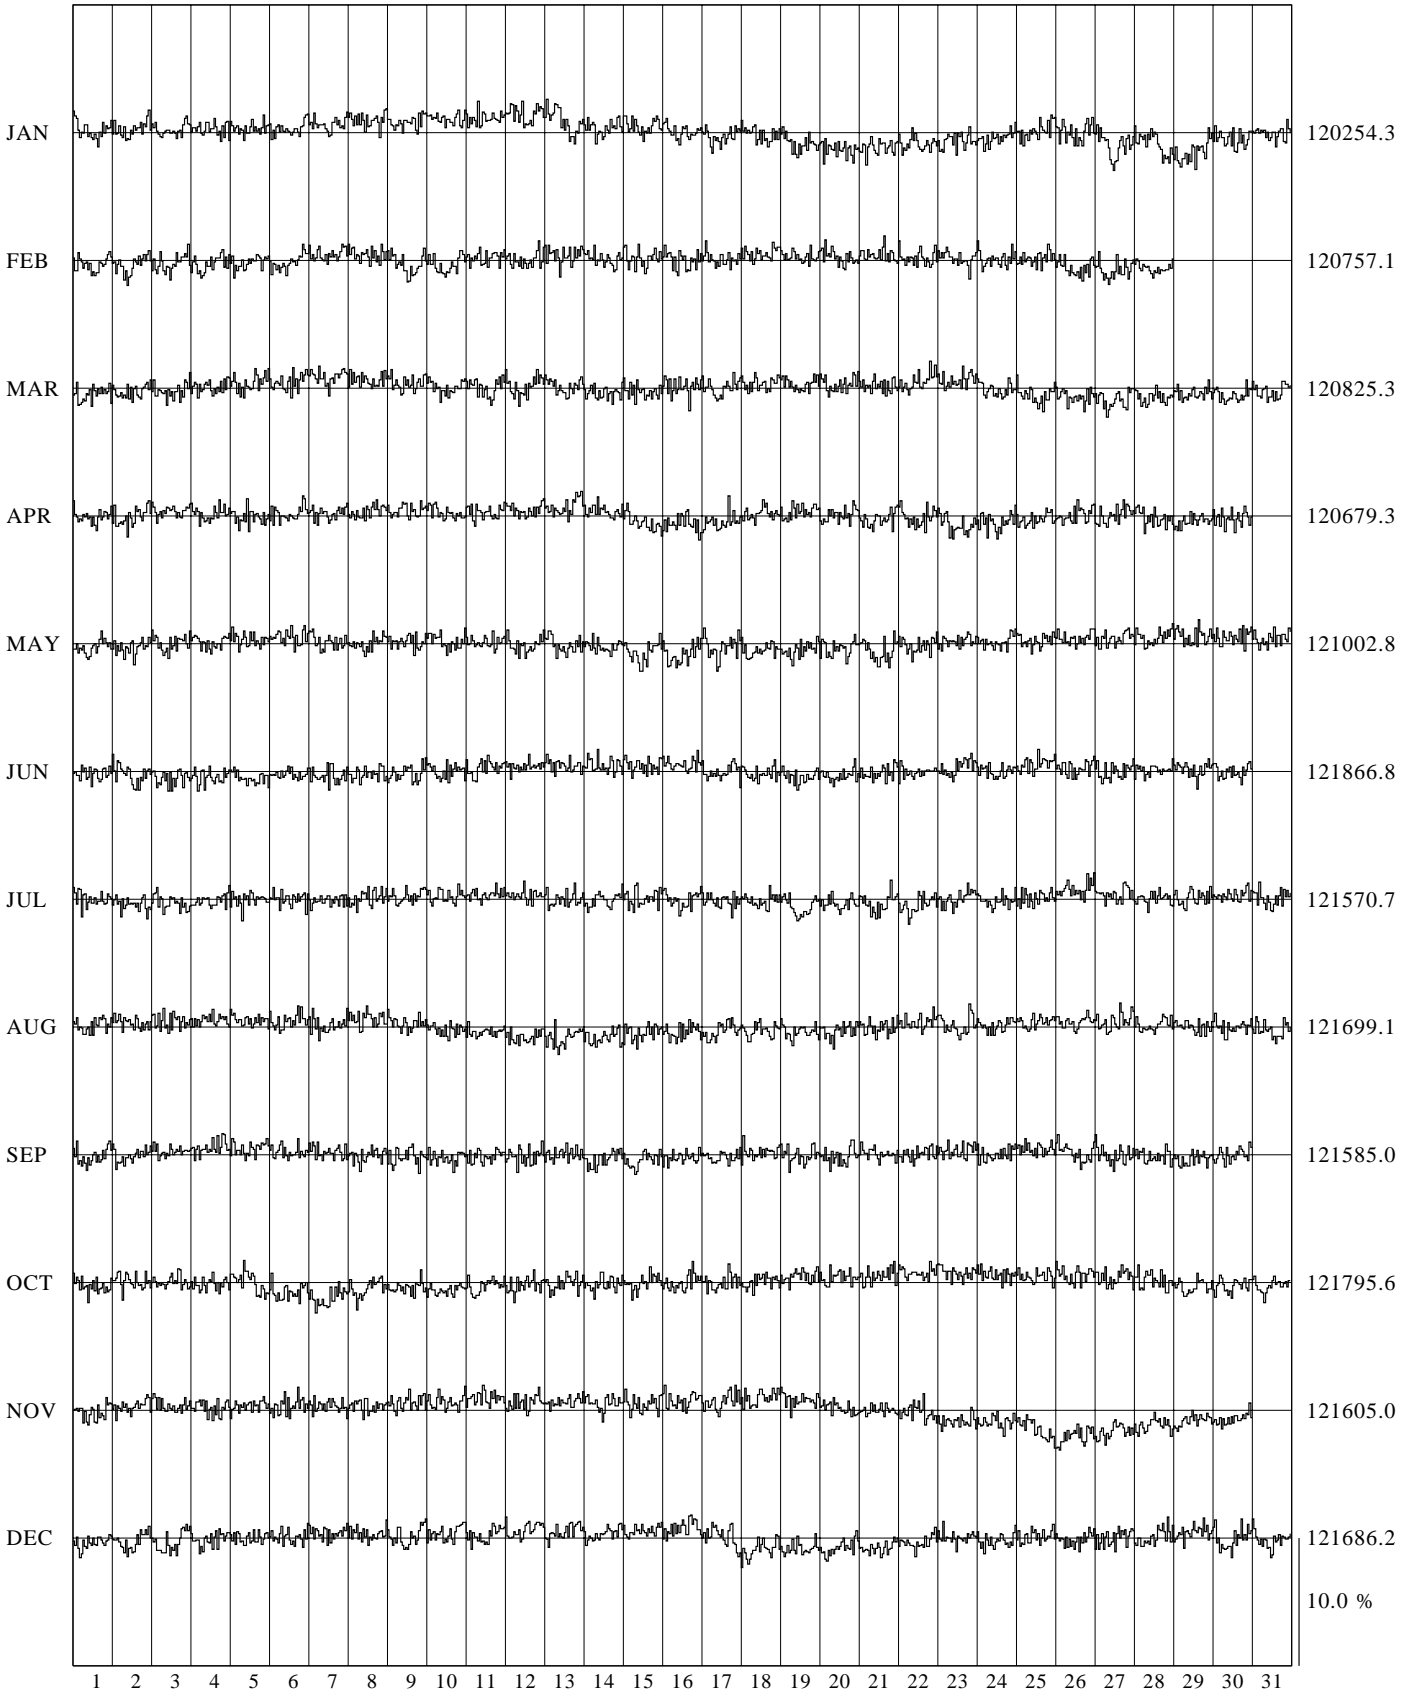

KULA N64 PCSA

NEUTRON MONITOR

1971

1 2 3 4 5 6 7 8 9 10 11 12 13 14 15 16 17 18 19 20 21 22 23 24 25 26 27 28 29 30 31 MEAN

10.0 %

121277.3