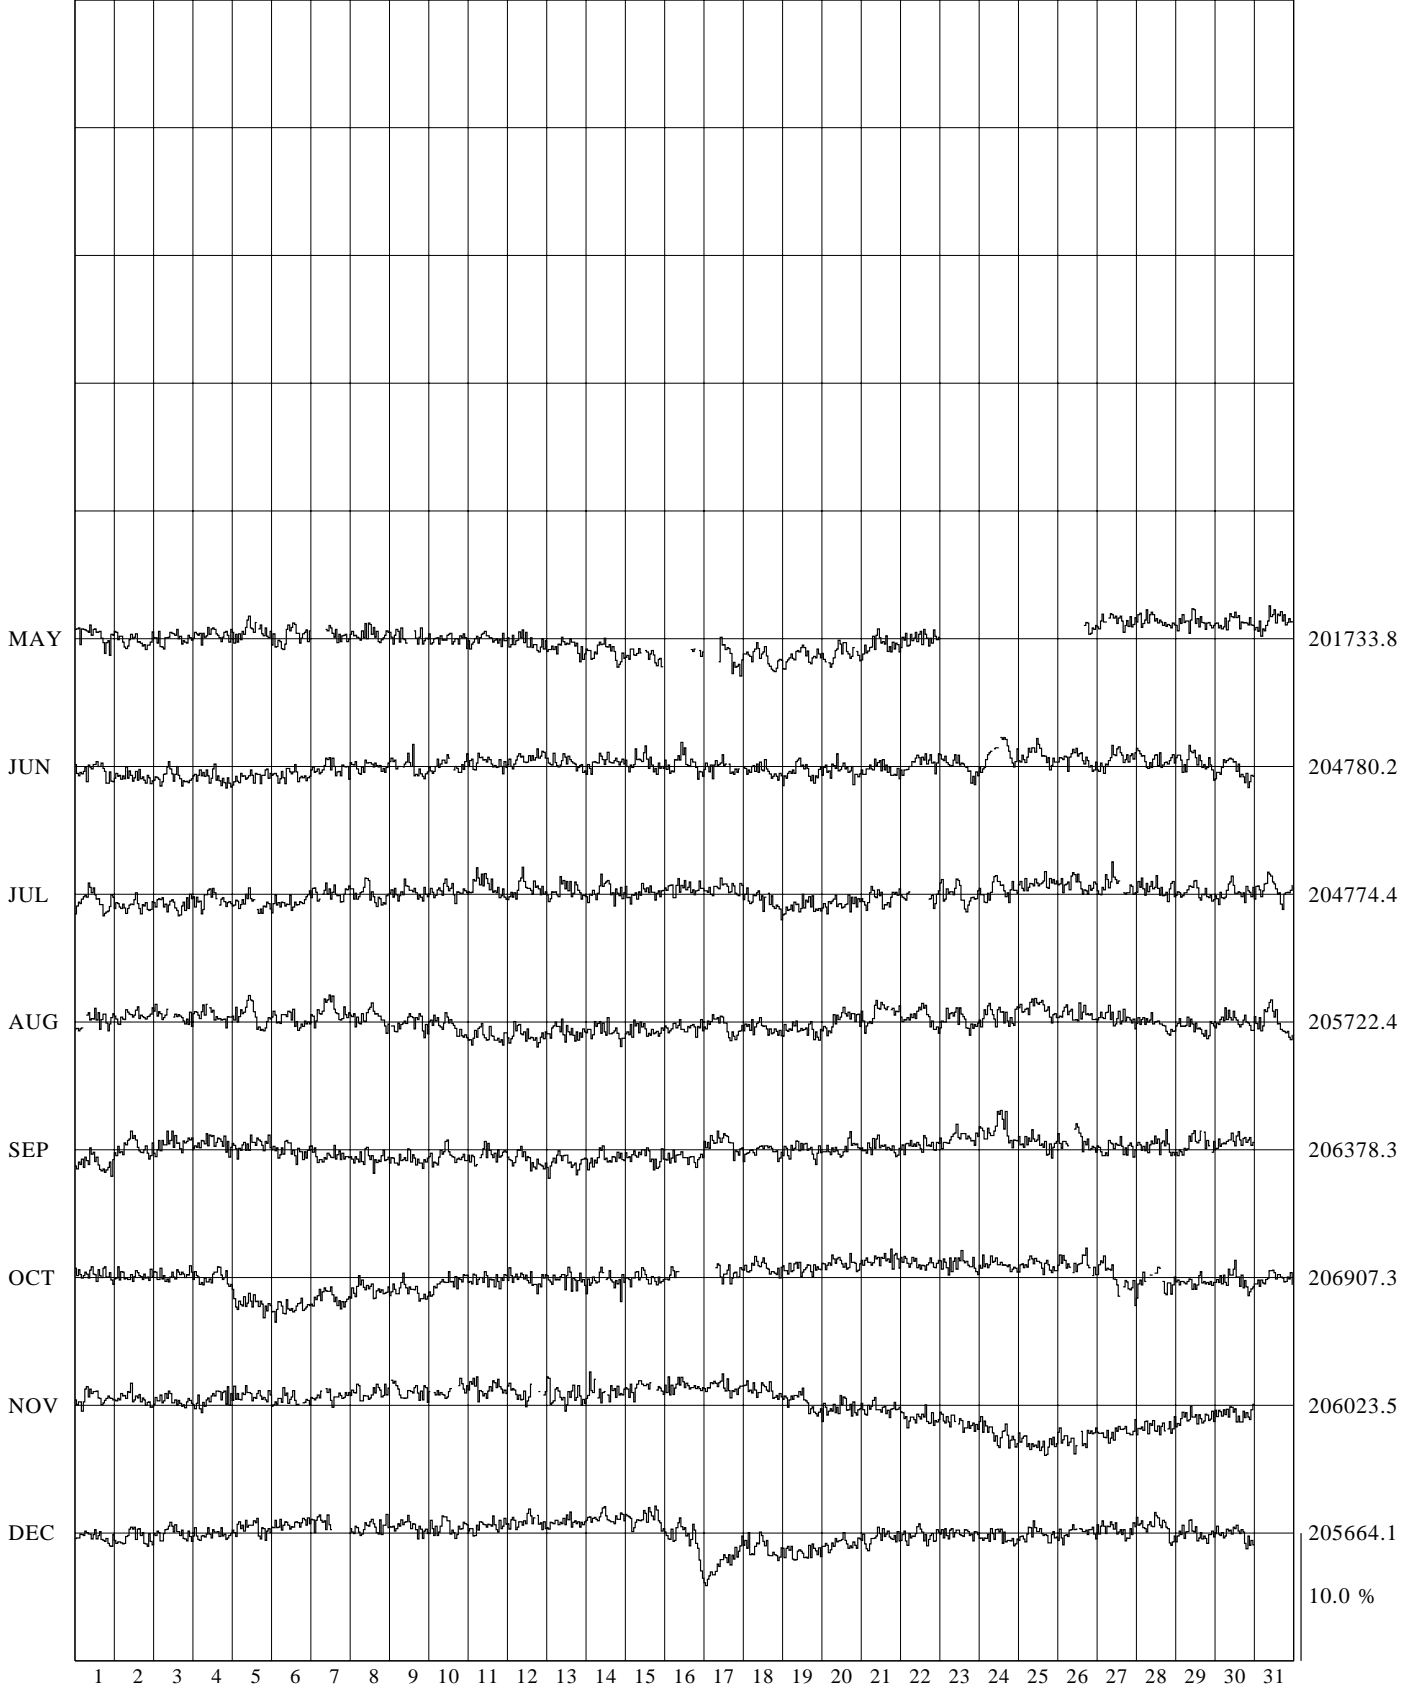

POTCHE N PCSA

NEUTRON MONITOR

1971

1 2 3 4 5 6 7 8 9 10 11 12 13 14 15 16 17 18 19 20 21 22 23 24 25 26 27 28 29 30 31 MEAN

1 2 3 4 5 6 7 8 9 10 11 12 13 14 15 16 17 18 19 20 21 22 23 24 25 26 27 28 29 30 31

205248.0