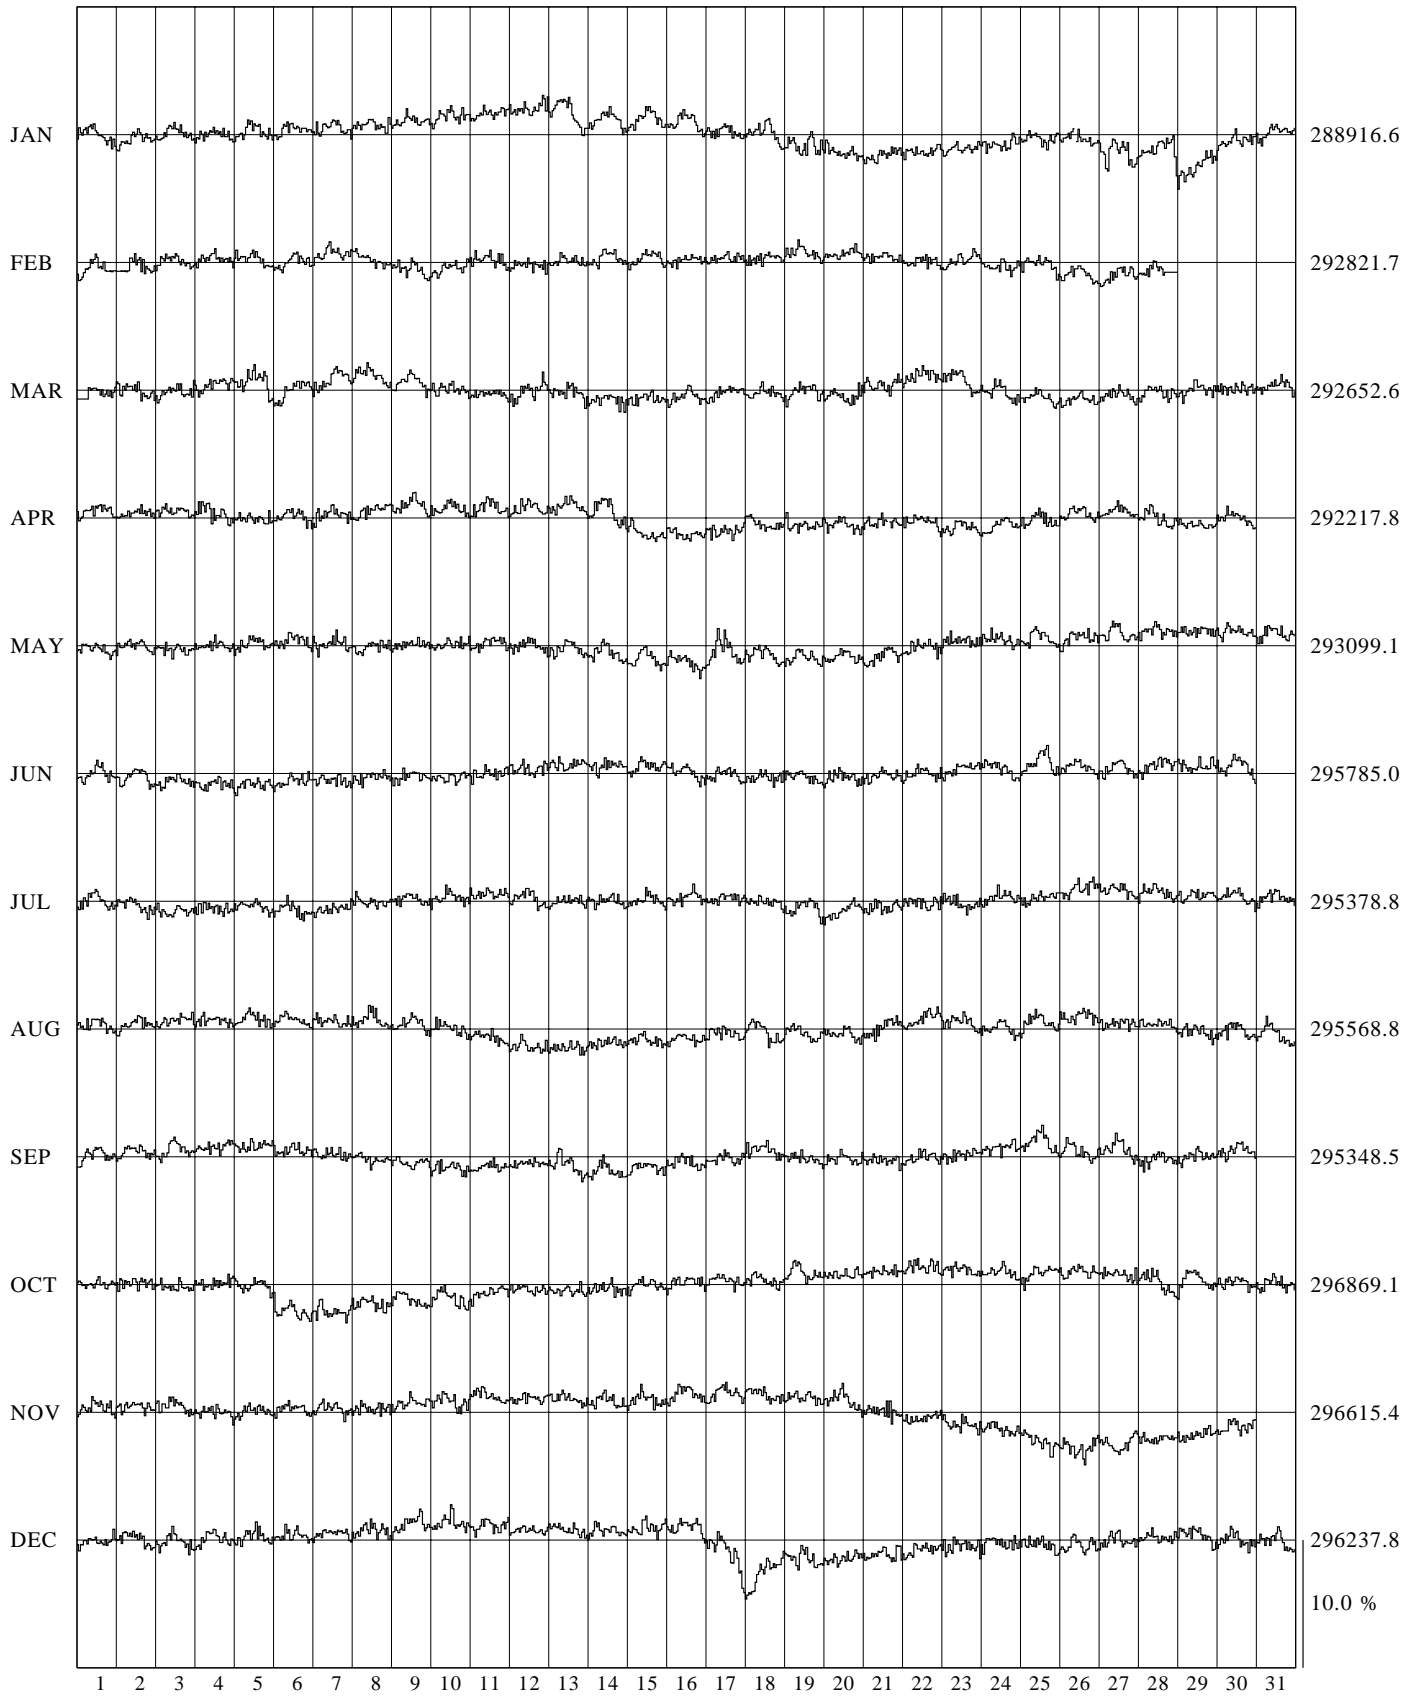

ROME N64 PCSA

NEUTRON MONITOR

1971

1 2 3 4 5 6 7 8 9 10 11 12 13 14 15 16 17 18 19 20 21 22 23 24 25 26 27 28 29 30 31 MEAN

294292.6