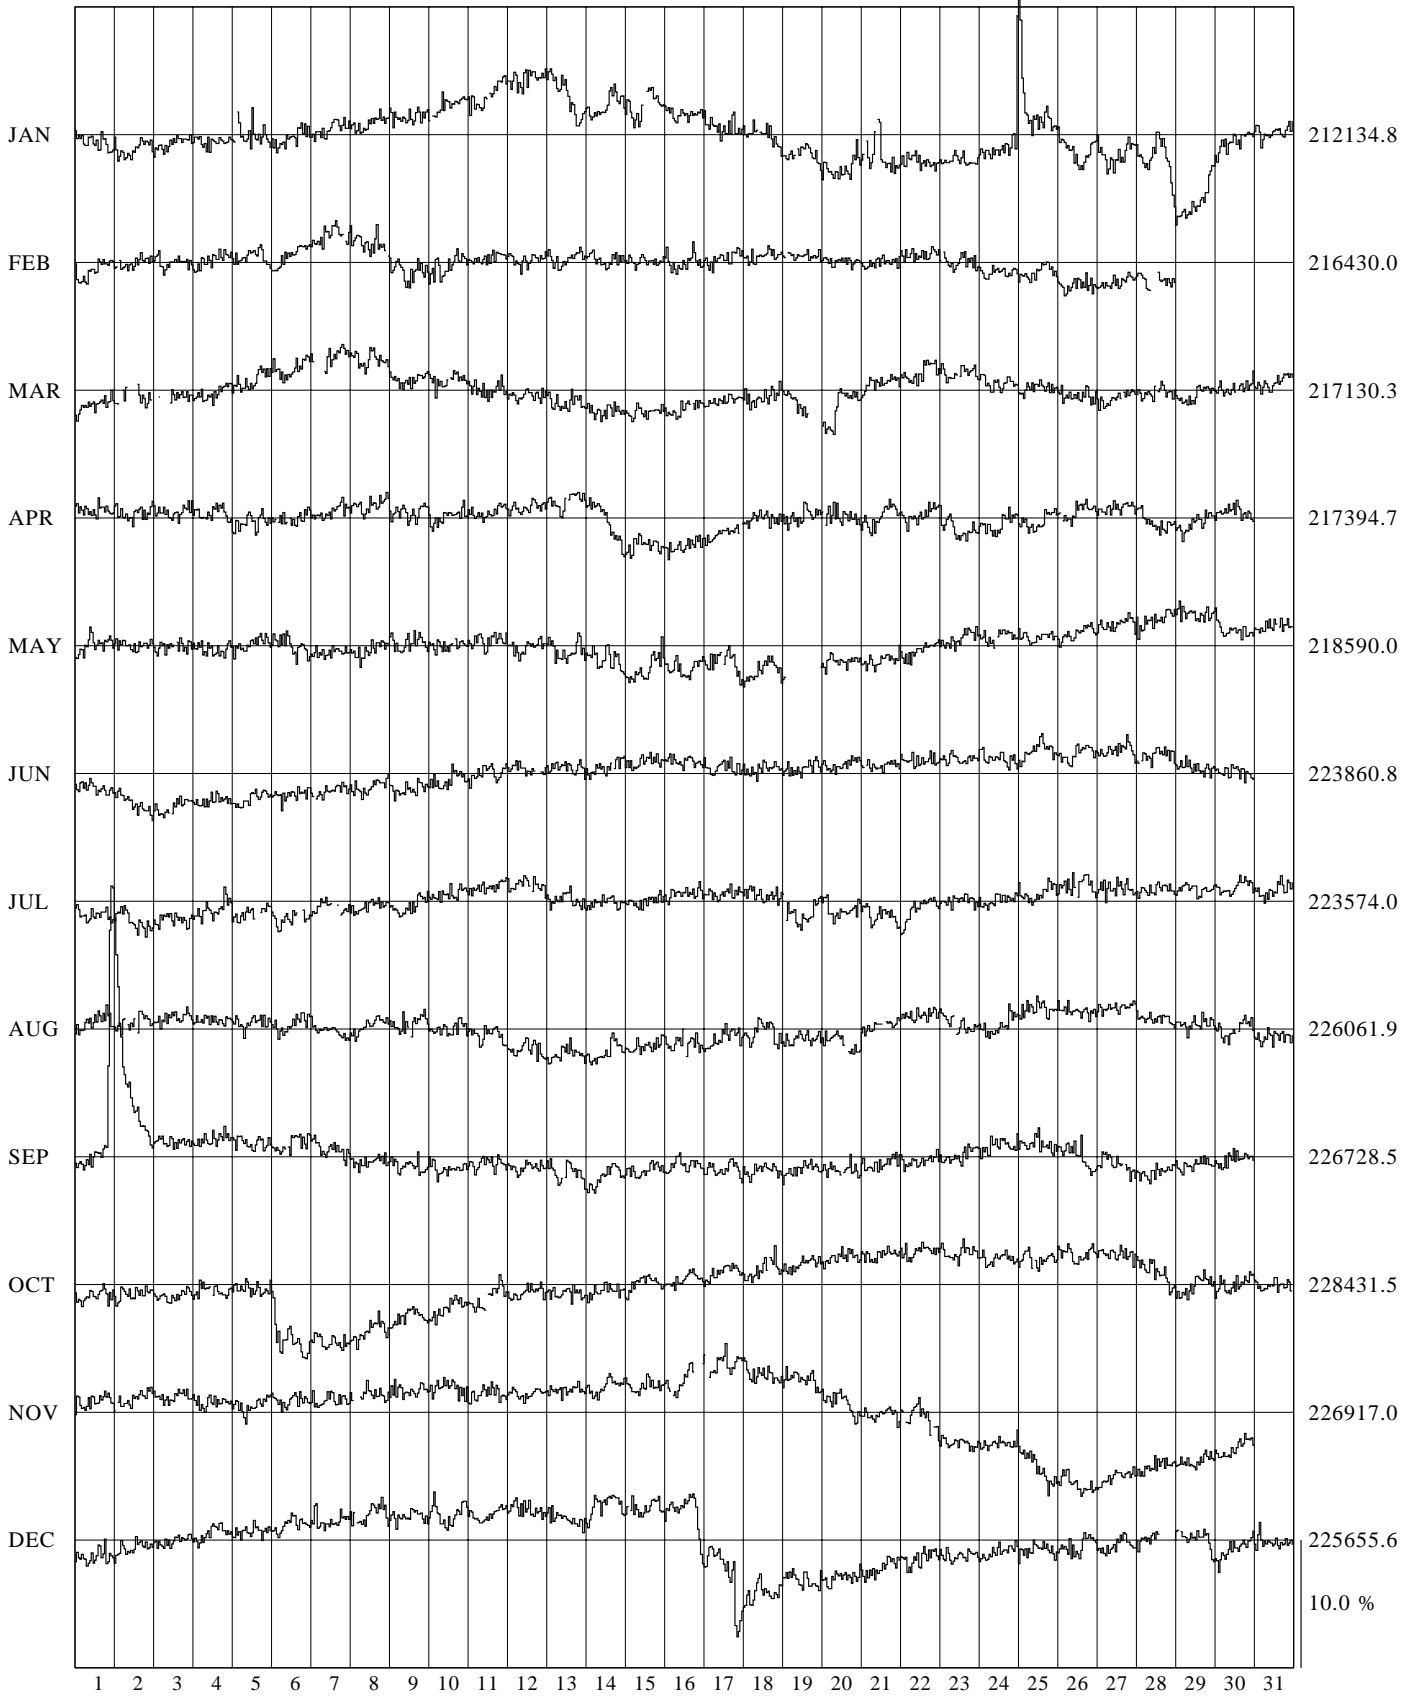

SOUTH N PCSA

NEUTRON MONITOR

1971

1 2 3 4 5 6 7 8 9 10 11 12 13 14 15 16 17 18 19 20 21 22 23 24 25 26 27 28 29 30 31 MEAN

10.0 %

221909.1