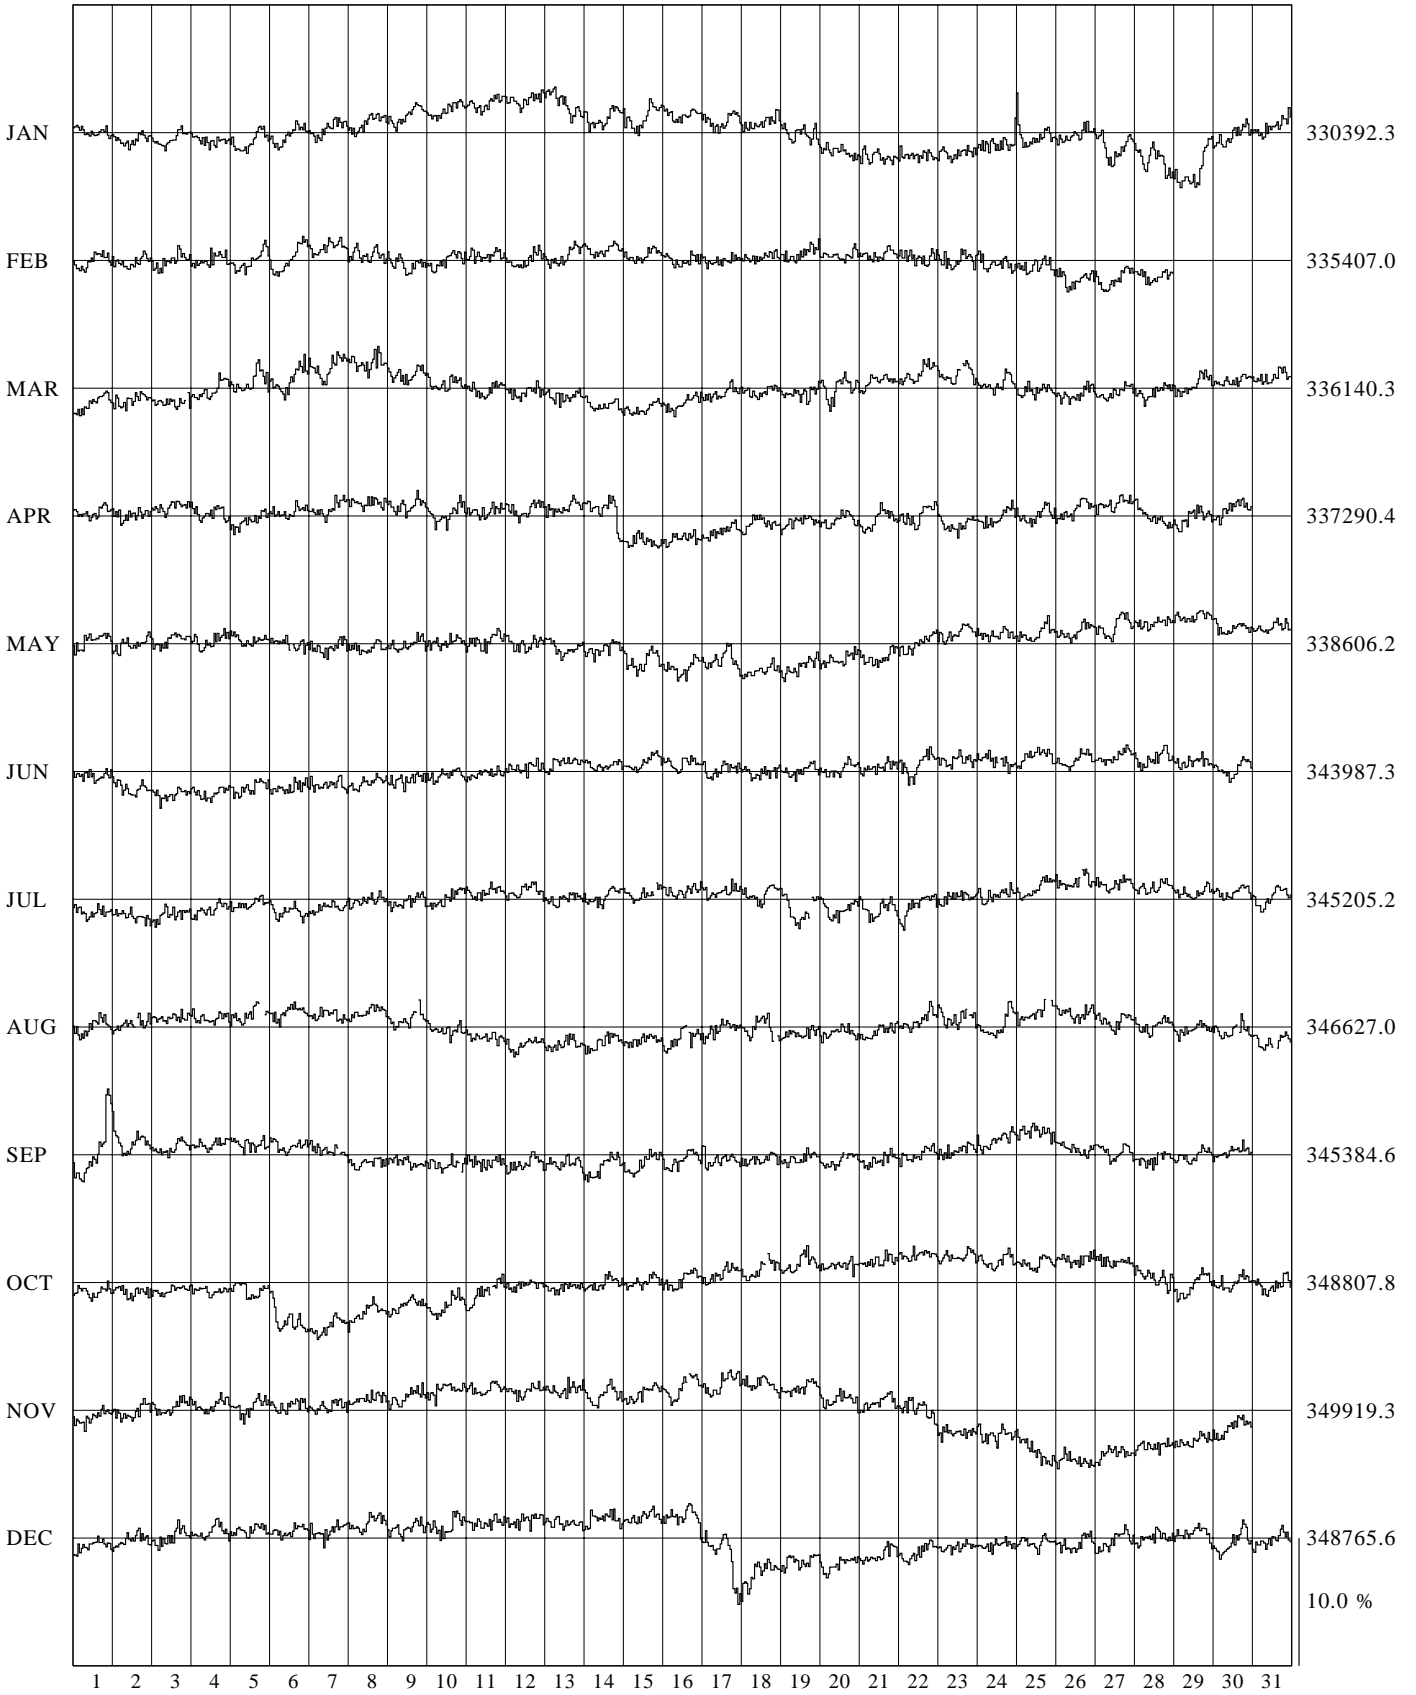

SWARTH N64 PCSA

NEUTRON MONITOR

1971

1 2 3 4 5 6 7 8 9 10 11 12 13 14 15 16 17 18 19 20 21 22 23 24 25 26 27 28 29 30 31 MEAN

342211.1