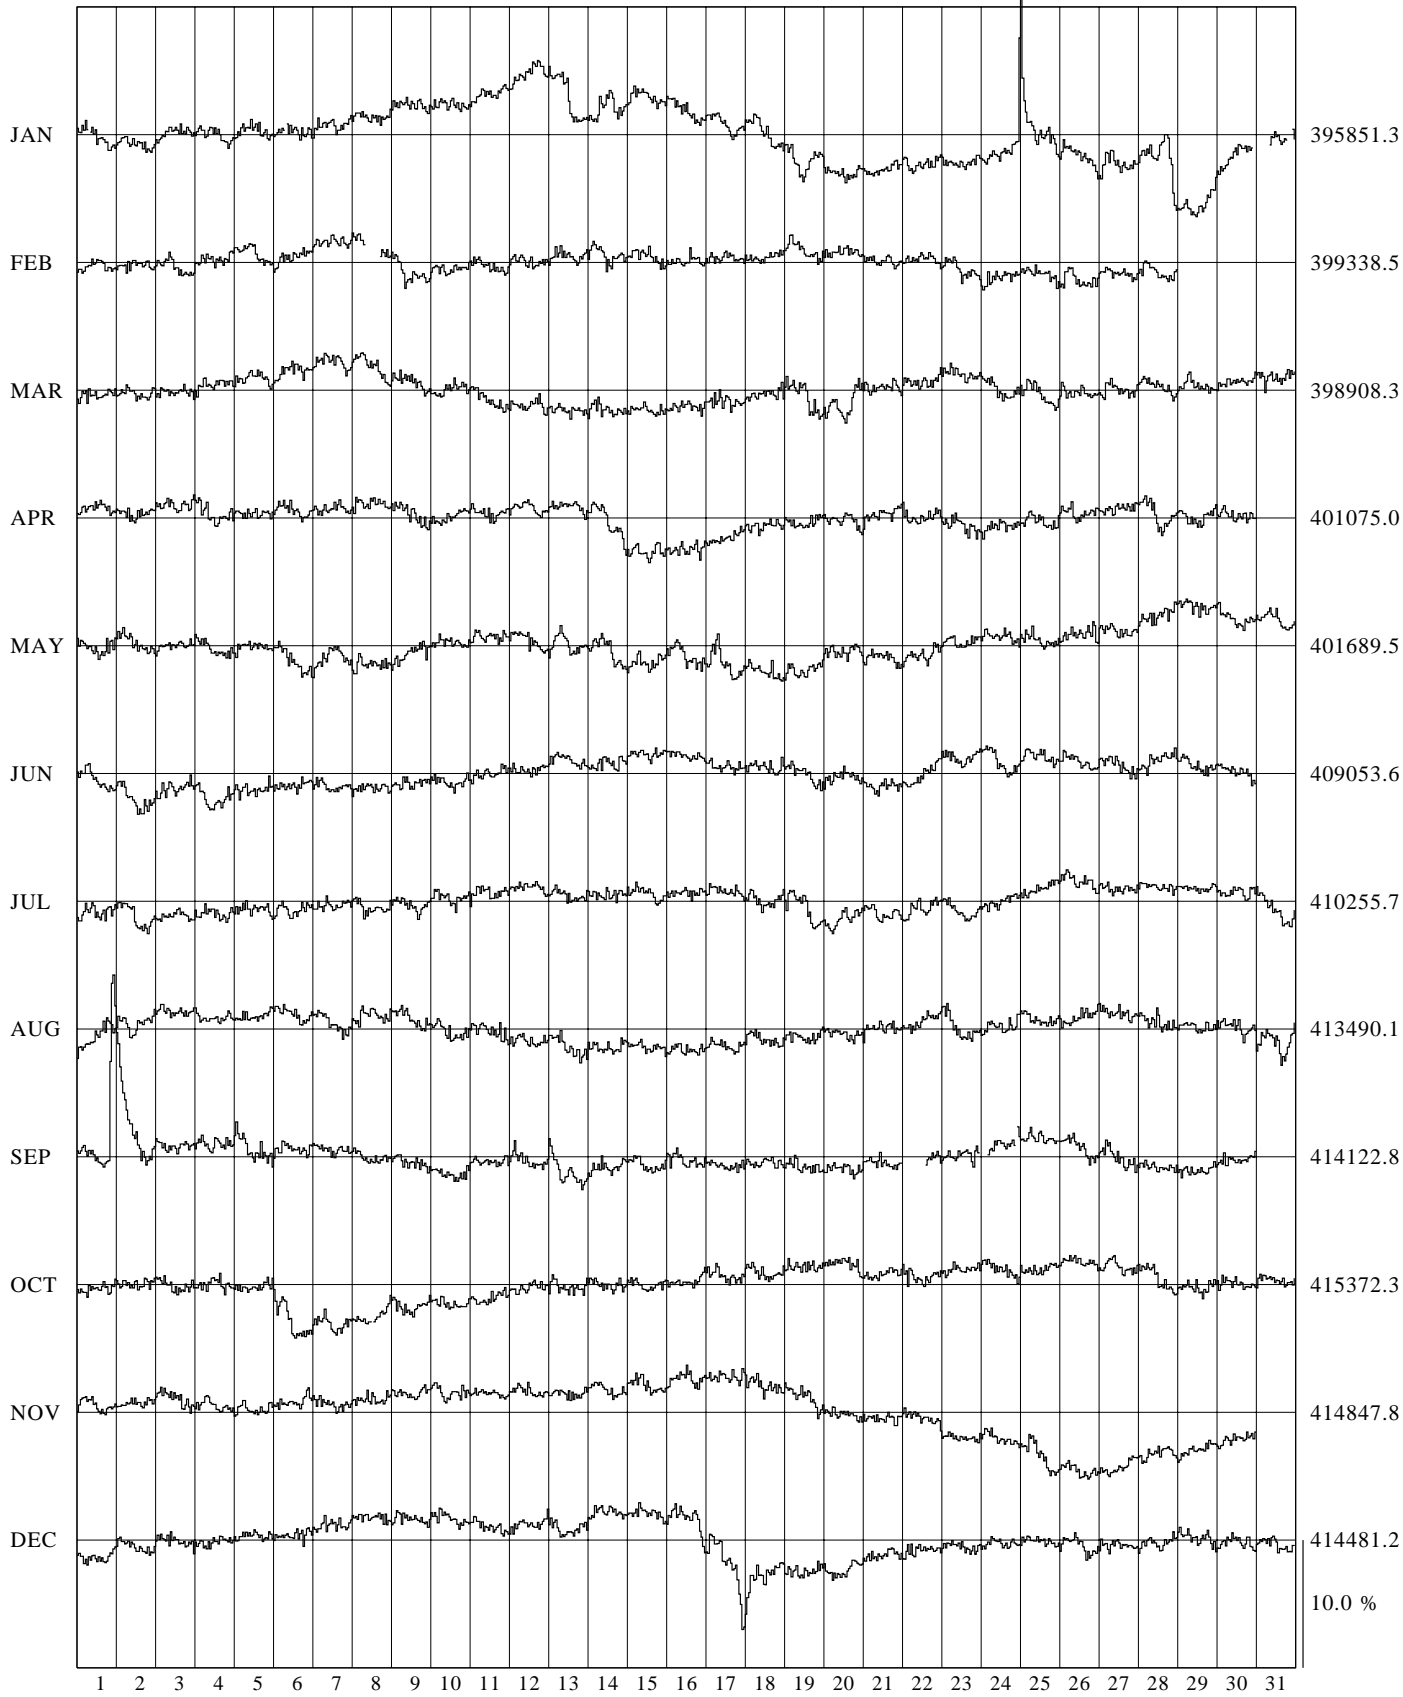

TERRE N64 PCSA

NEUTRON MONITOR

1971

1 2 3 4 5 6 7 8 9 10 11 12 13 14 15 16 17 18 19 20 21 22 23 24 25 26 27 28 29 30 31 MEAN

407373.8

10.0 %