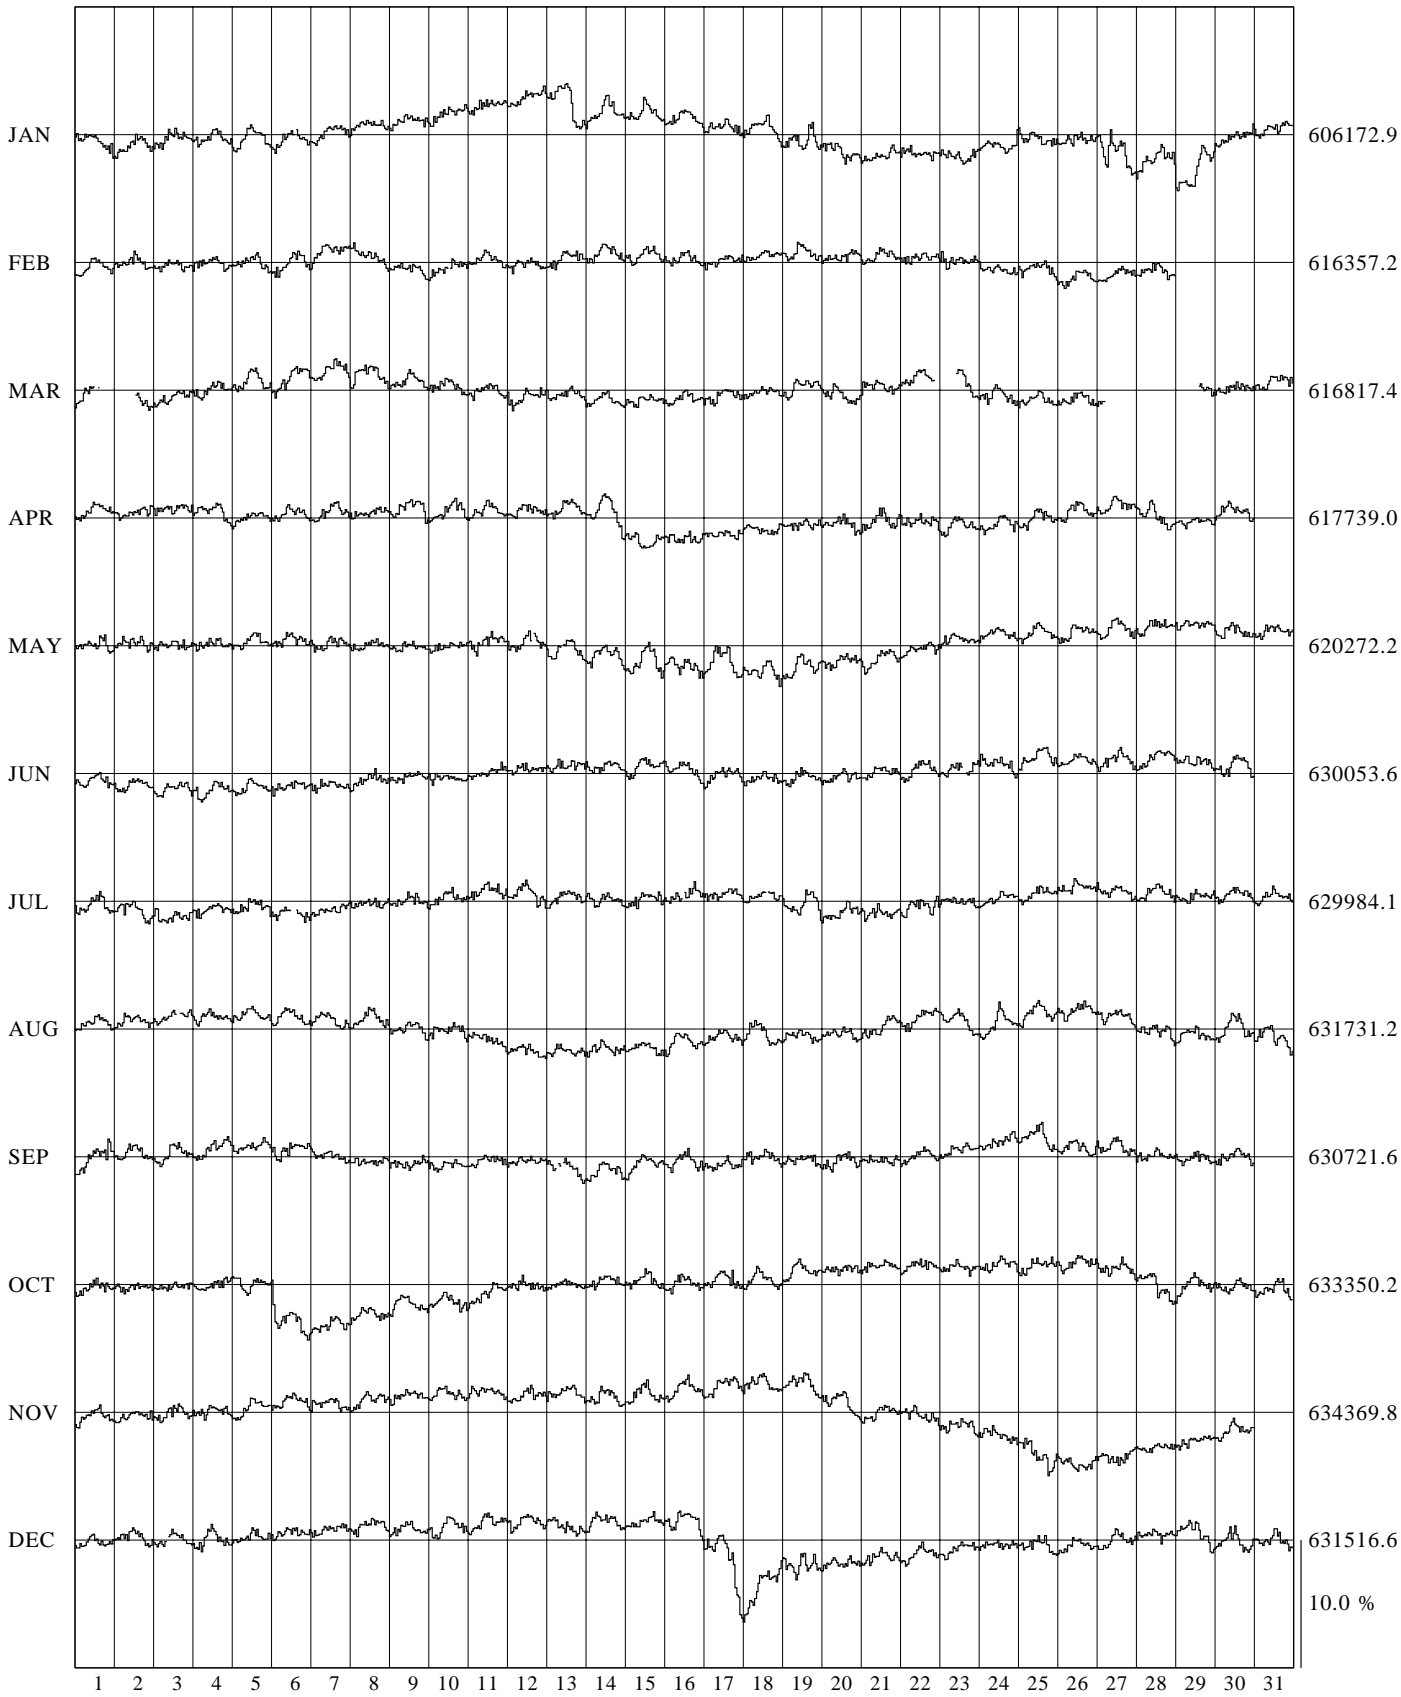

UTRECH N64 PCSA

NEUTRON MONITOR

1971

1 2 3 4 5 6 7 8 9 10 11 12 13 14 15 16 17 18 19 20 21 22 23 24 25 26 27 28 29 30 31 MEAN

624923.8