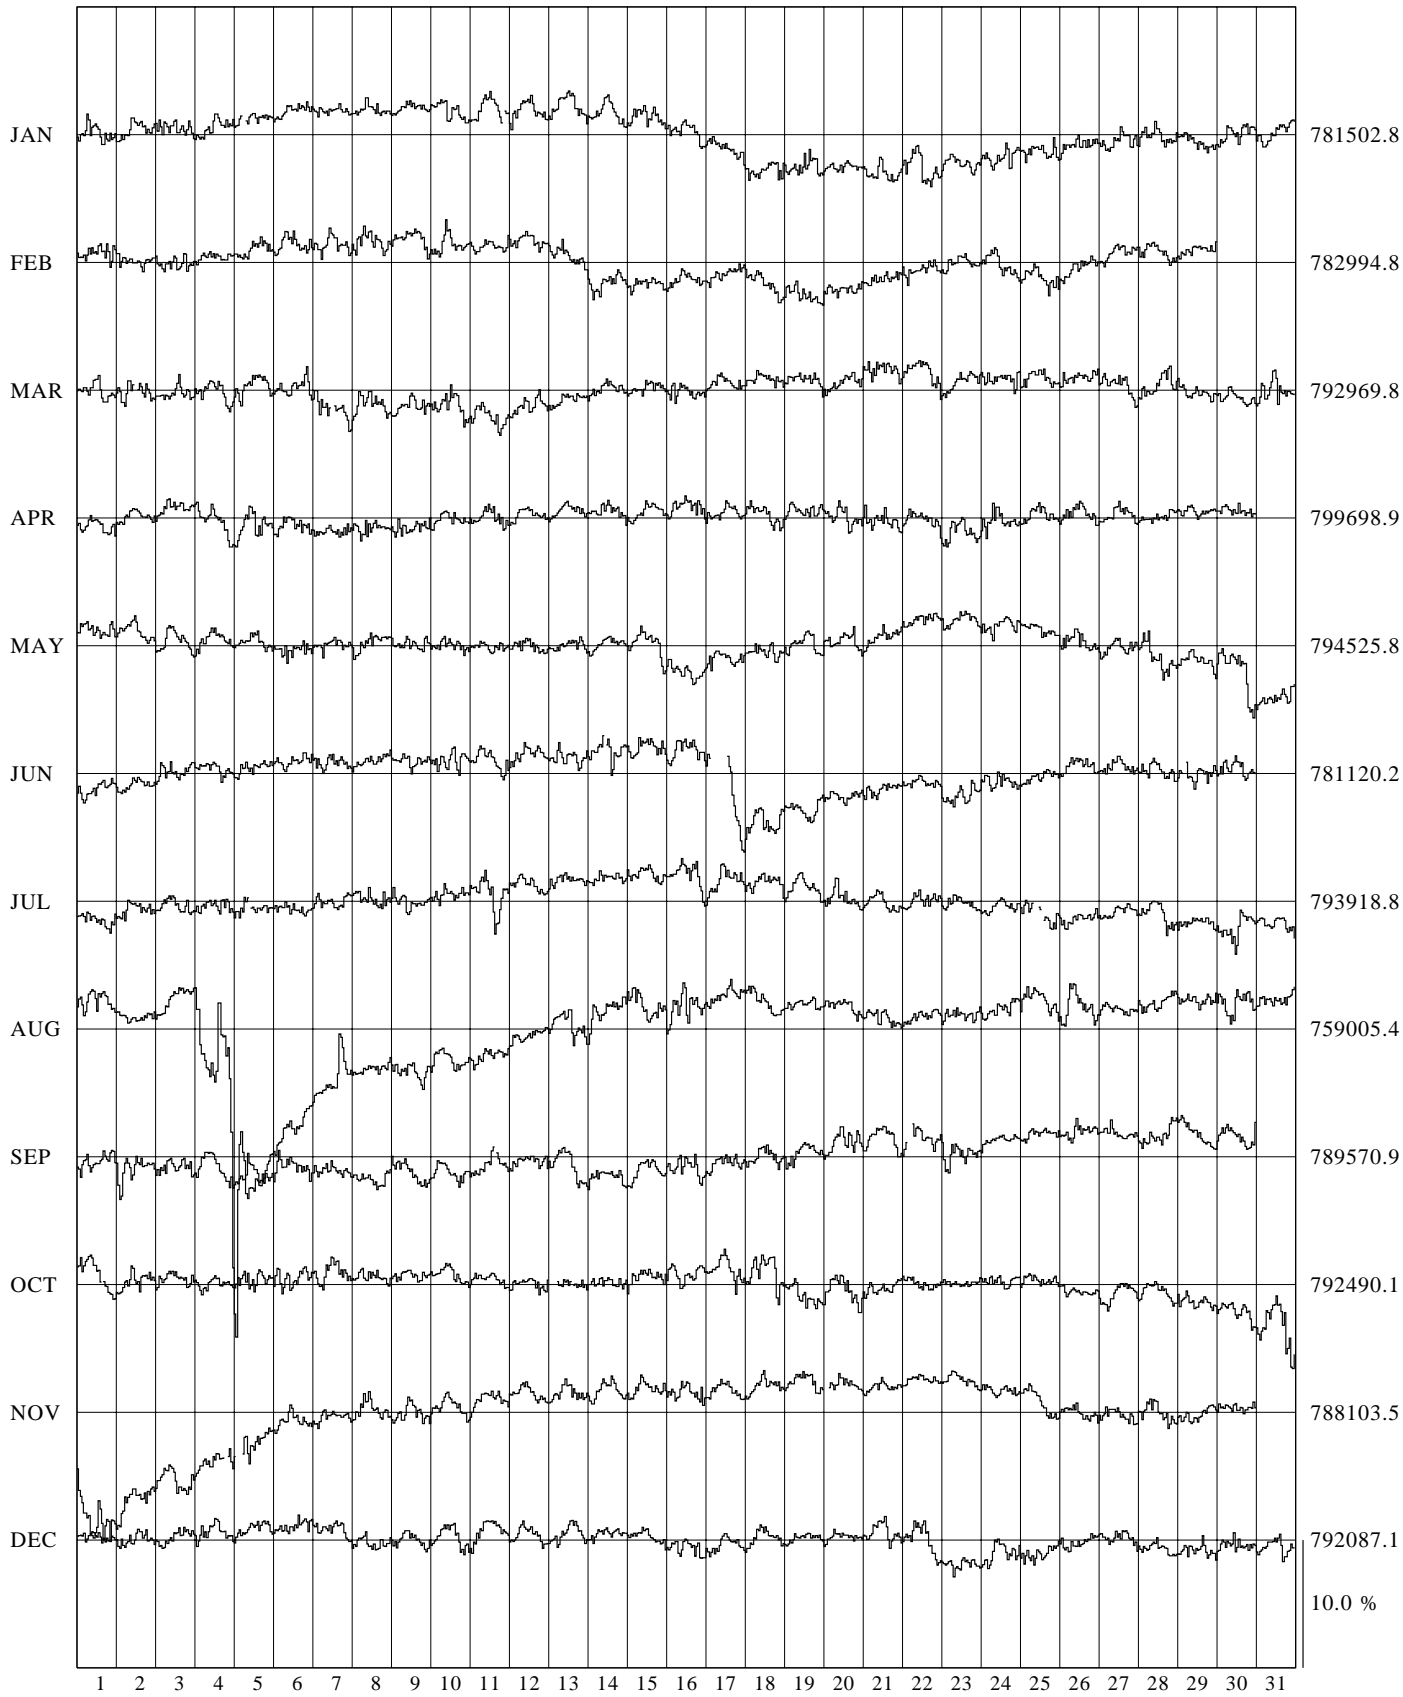

KERGUE N64 PCSA

NEUTRON MONITOR

1972

1 2 3 4 5 6 7 8 9 10 11 12 13 14 15 16 17 18 19 20 21 22 23 24 25 26 27 28 29 30 31 MEAN

787332.4

10.0 %