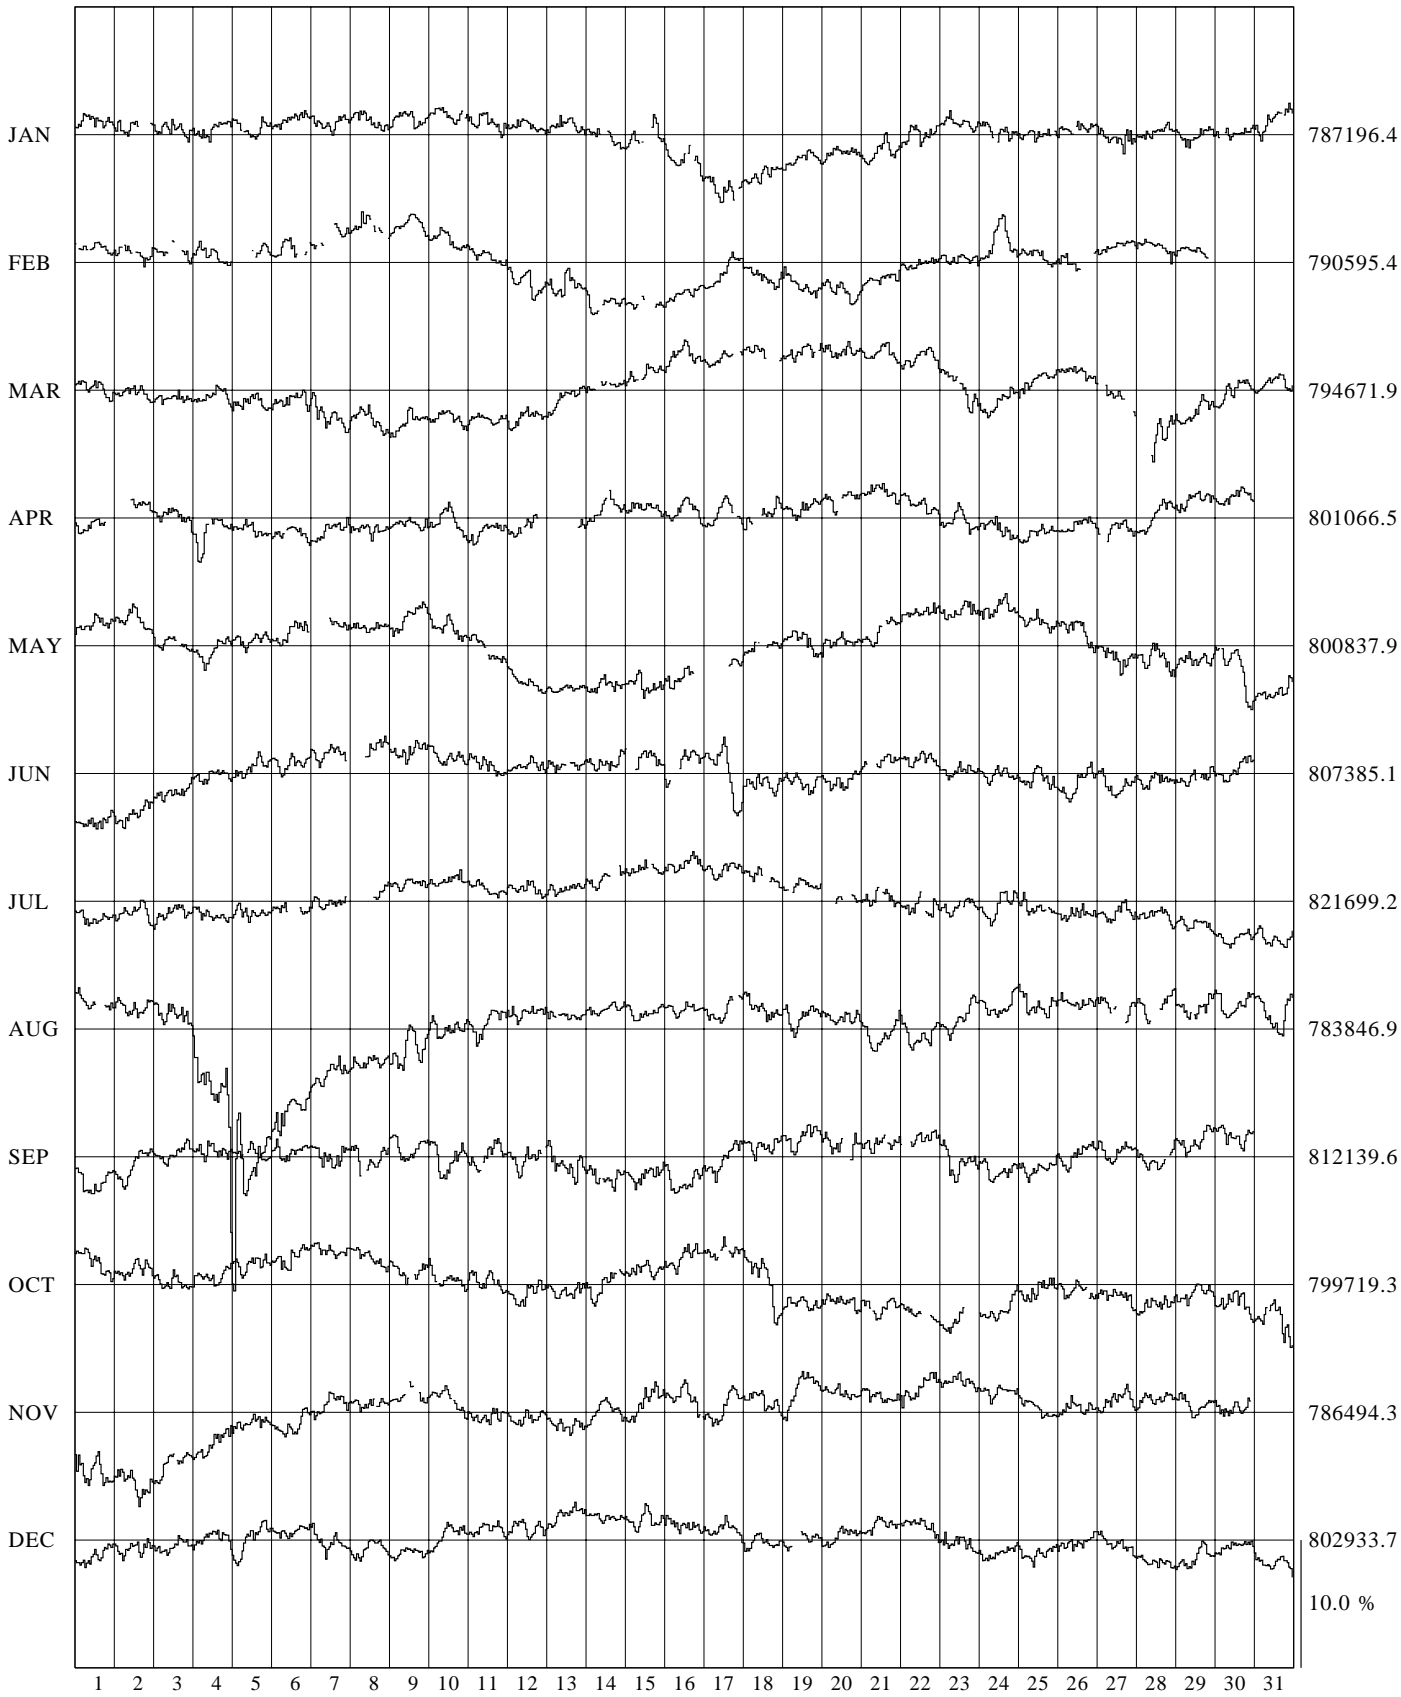

LOMNIC N64 PCSA

NEUTRON MONITOR

1972

1 2 3 4 5 6 7 8 9 10 11 12 13 14 15 16 17 18 19 20 21 22 23 24 25 26 27 28 29 30 31 MEAN

799048.9