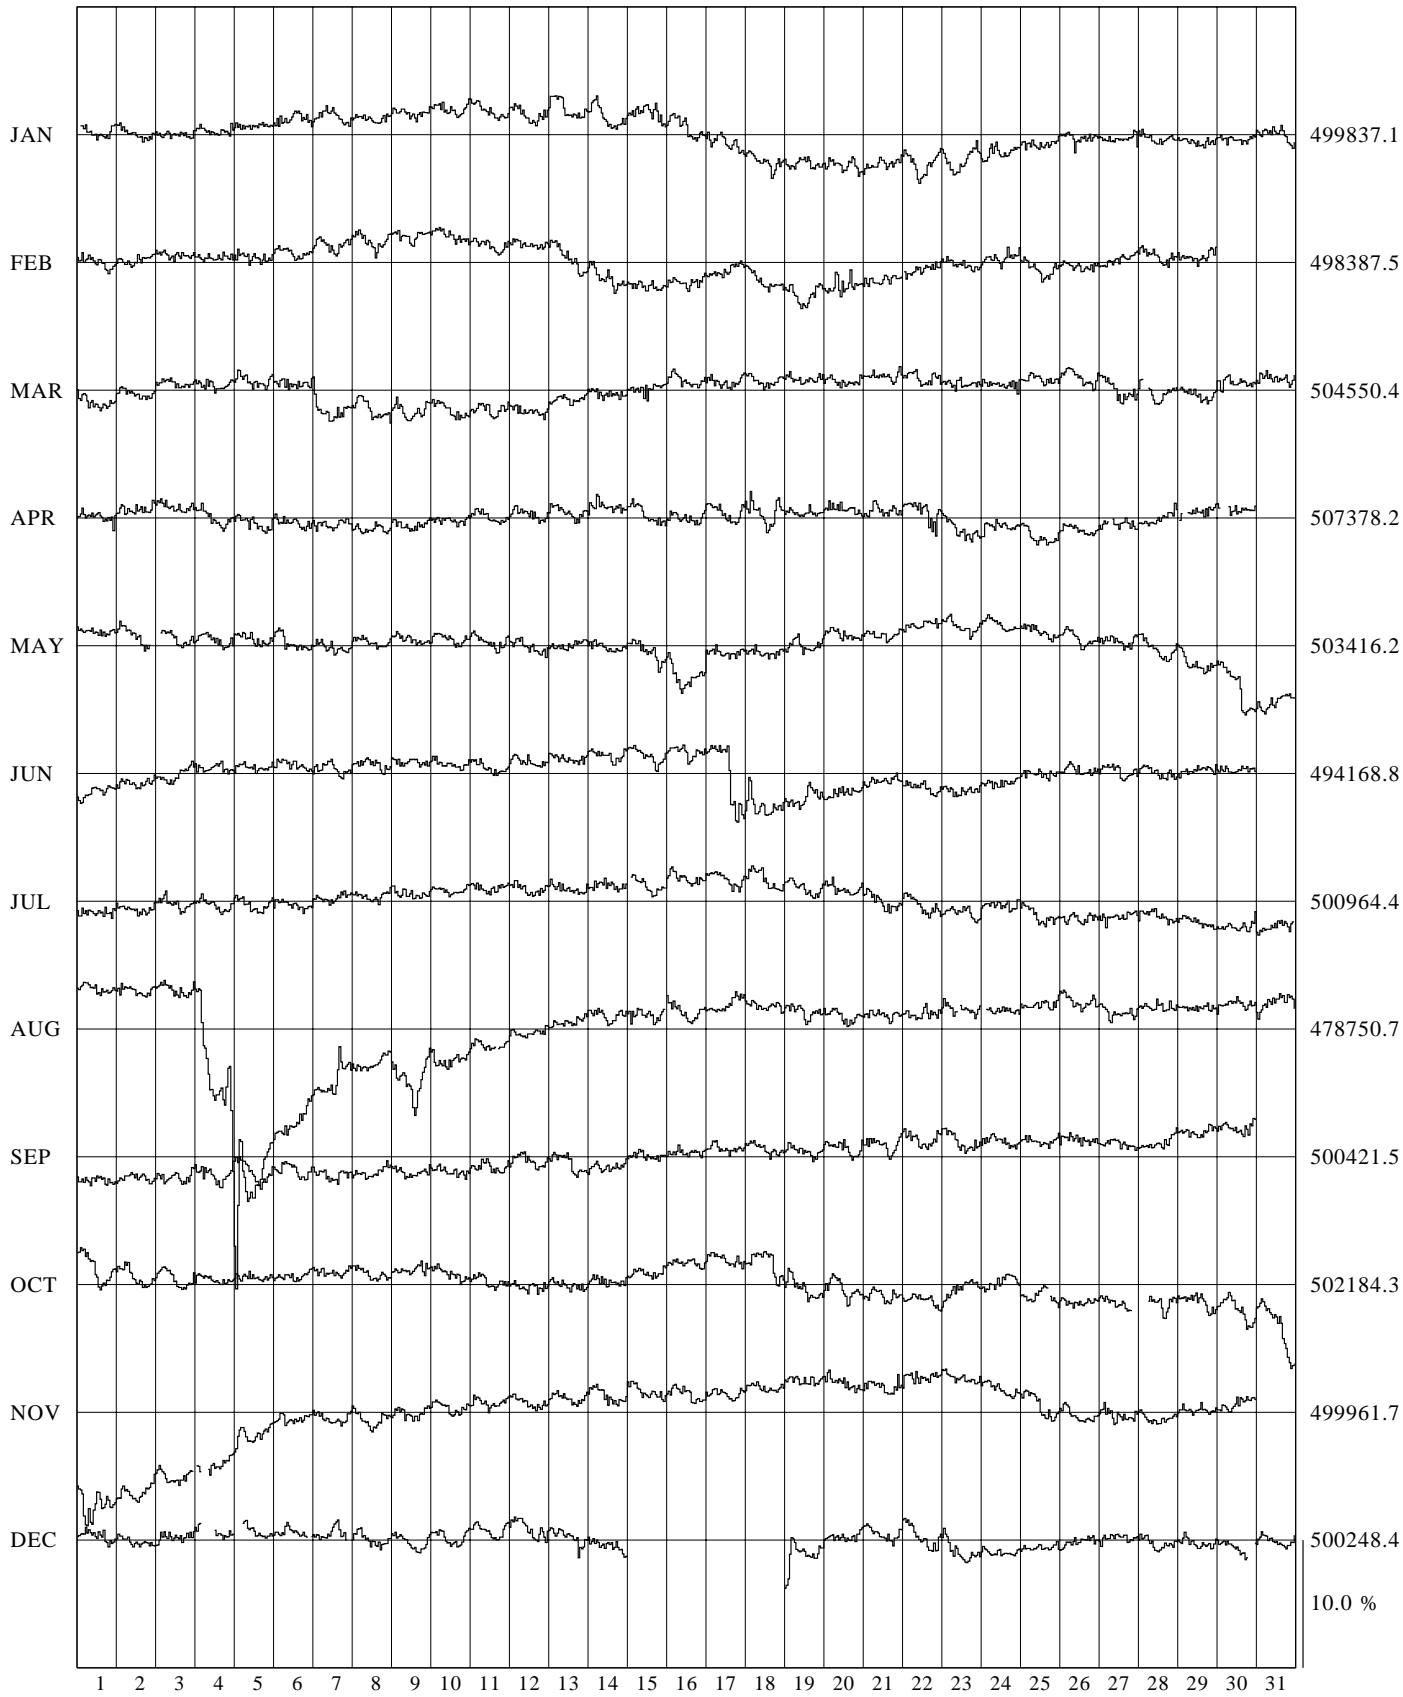

MAGADAN64 PCSA

NEUTRON MONITOR

1972

1 2 3 4 5 6 7 8 9 10 11 12 13 14 15 16 17 18 19 20 21 22 23 24 25 26 27 28 29 30 31 MEAN

10.0 %

499189.1