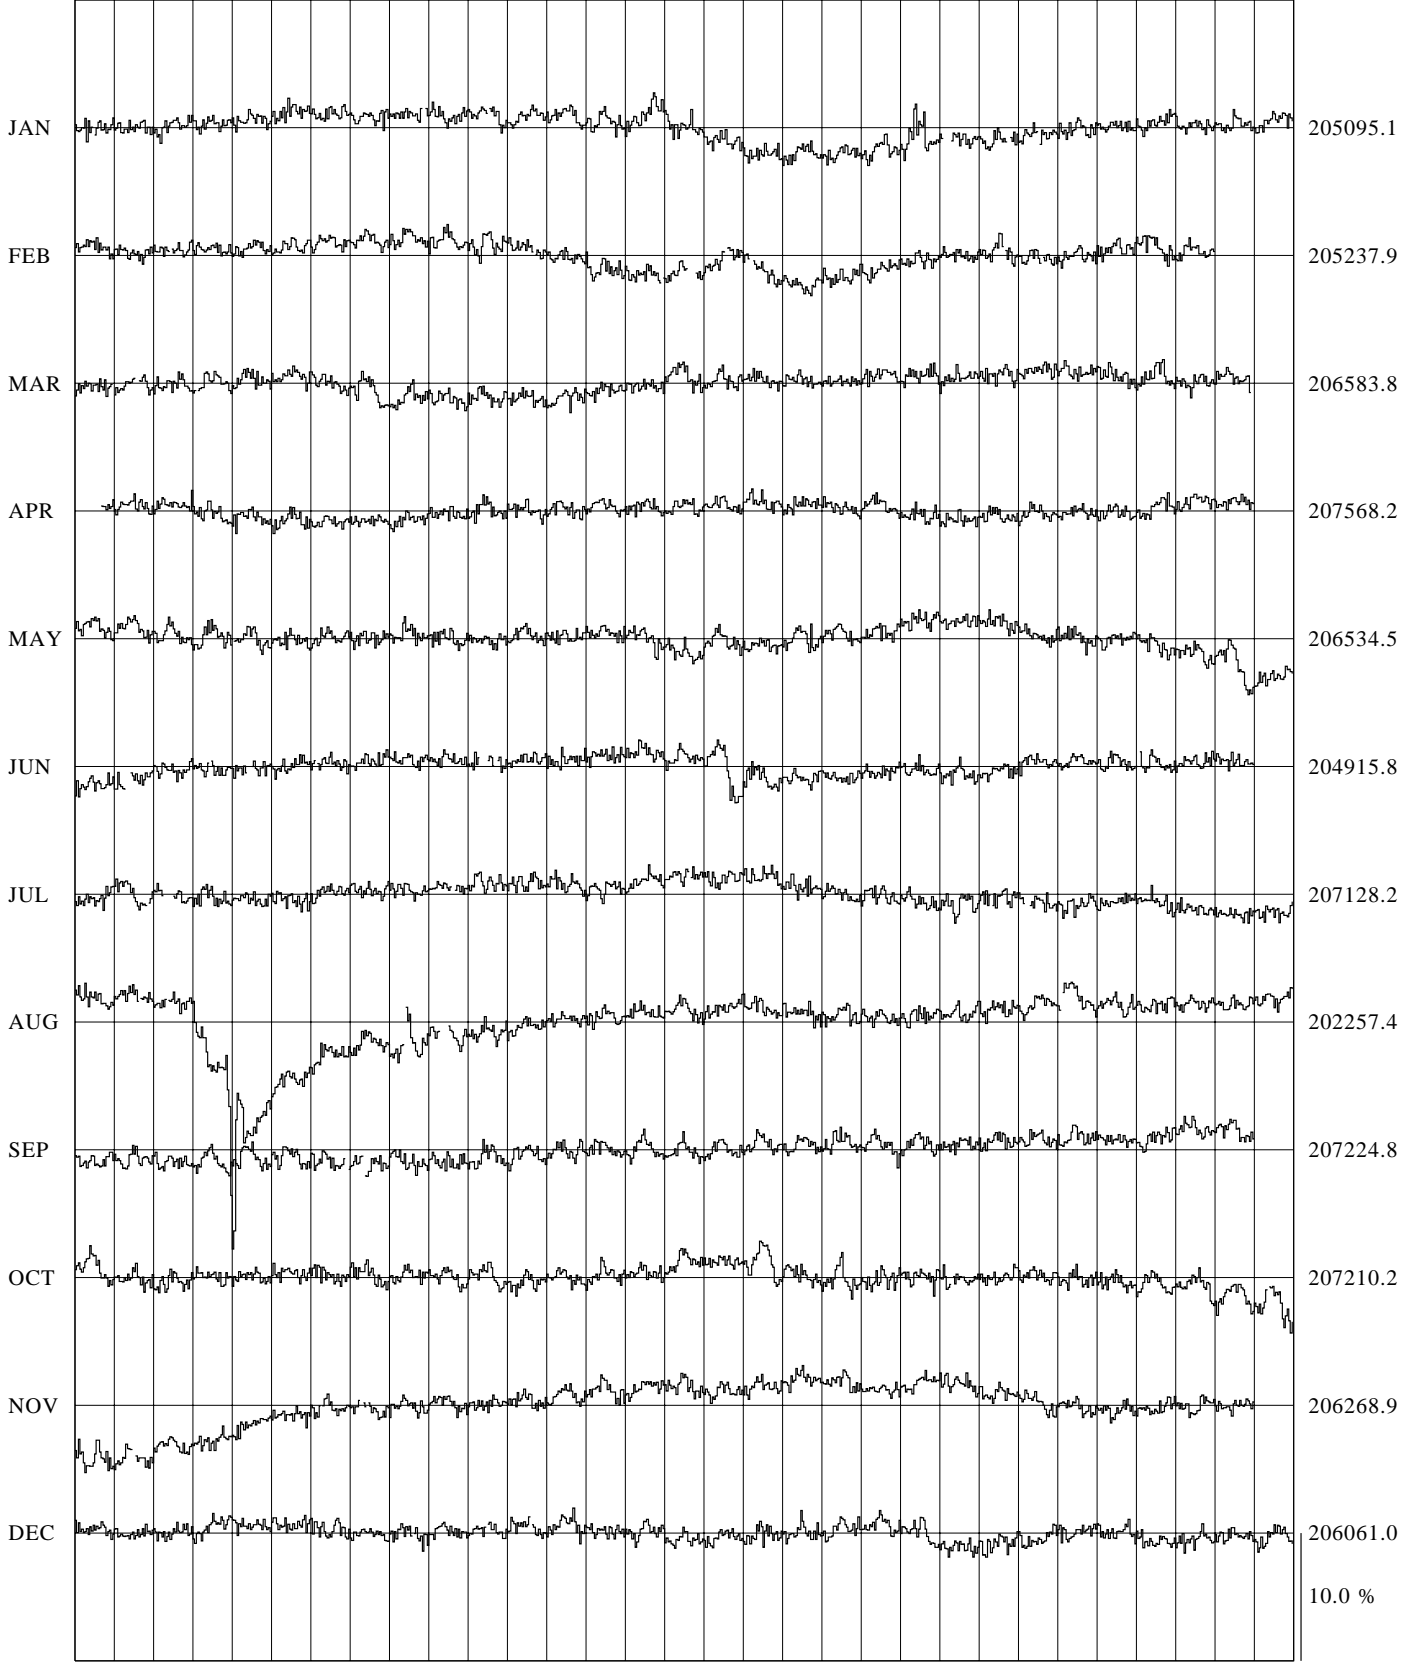

POTCHE N PCSA NEUTRON MONITOR 1972

1 2 3 4 5 6 7 8 9 10 11 12 13 14 15 16 17 18 19 20 21 22 23 24 25 26 27 28 29 30 31 MEAN

10.0 %
206007.2