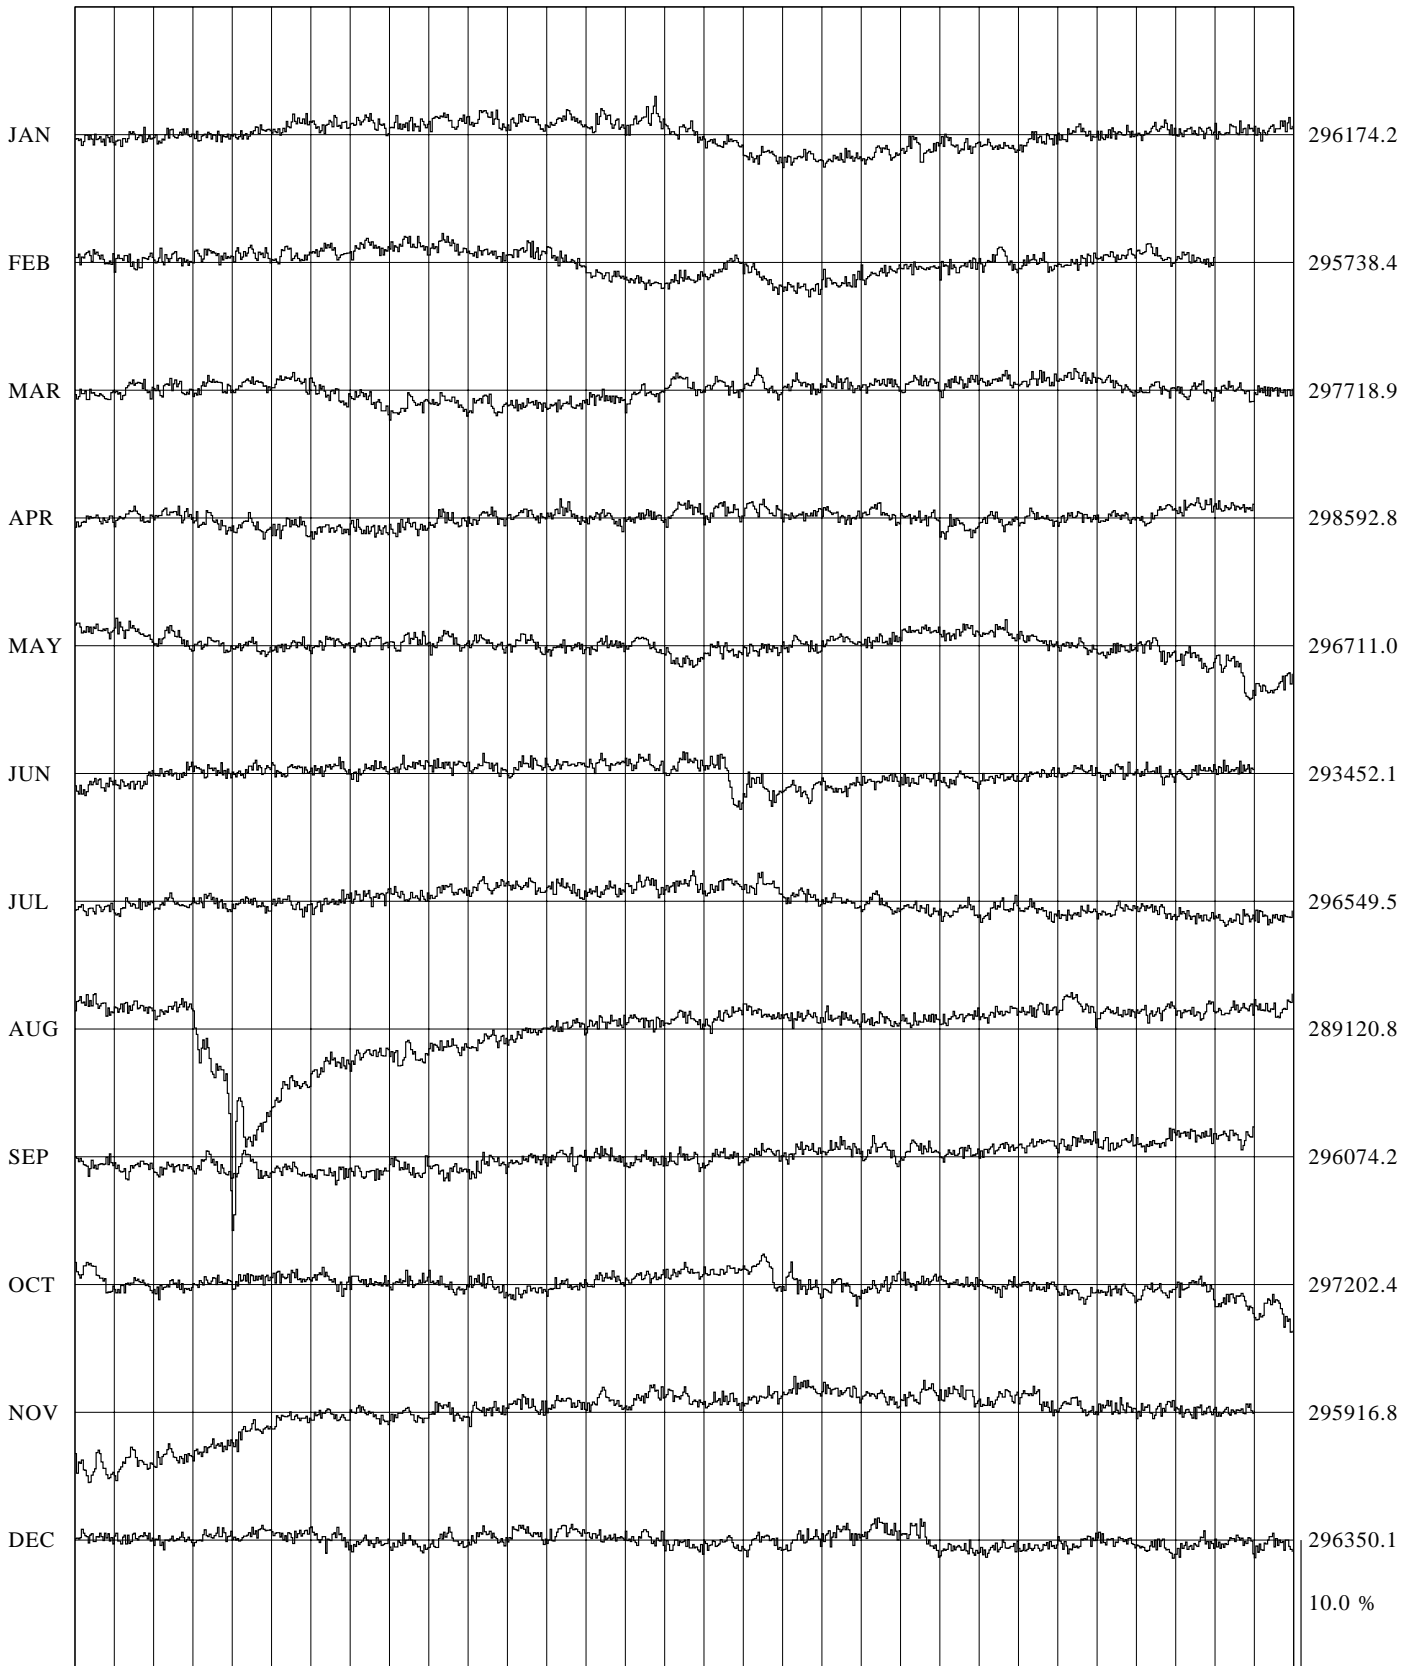

ROME N64 PCSA

NEUTRON MONITOR

1972

1 2 3 4 5 6 7 8 9 10 11 12 13 14 15 16 17 18 19 20 21 22 23 24 25 26 27 28 29 30 31 MEAN

10.0 %

295800.1