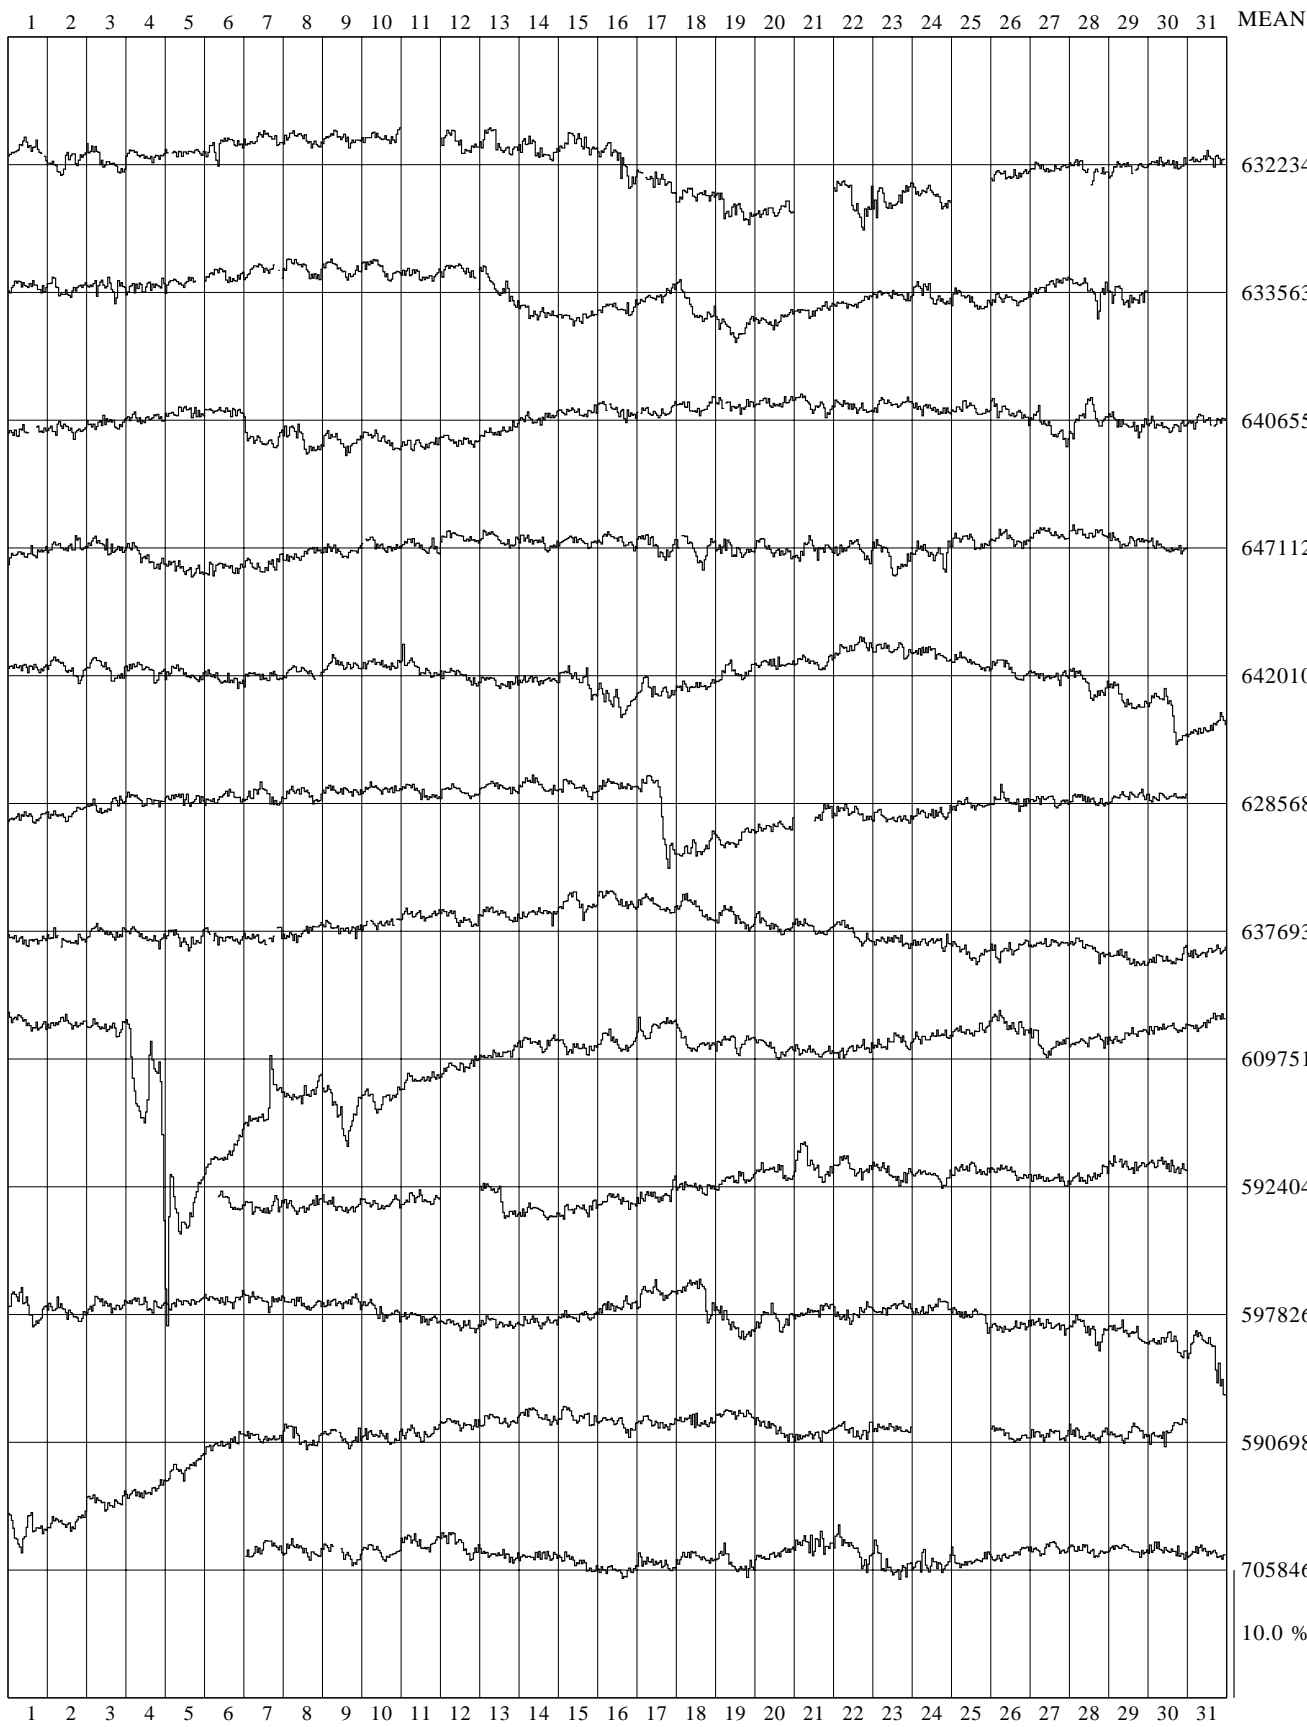

TIXIE N64 PCSA NEUTRON MONITOR 1972

10.0 %

629863.8