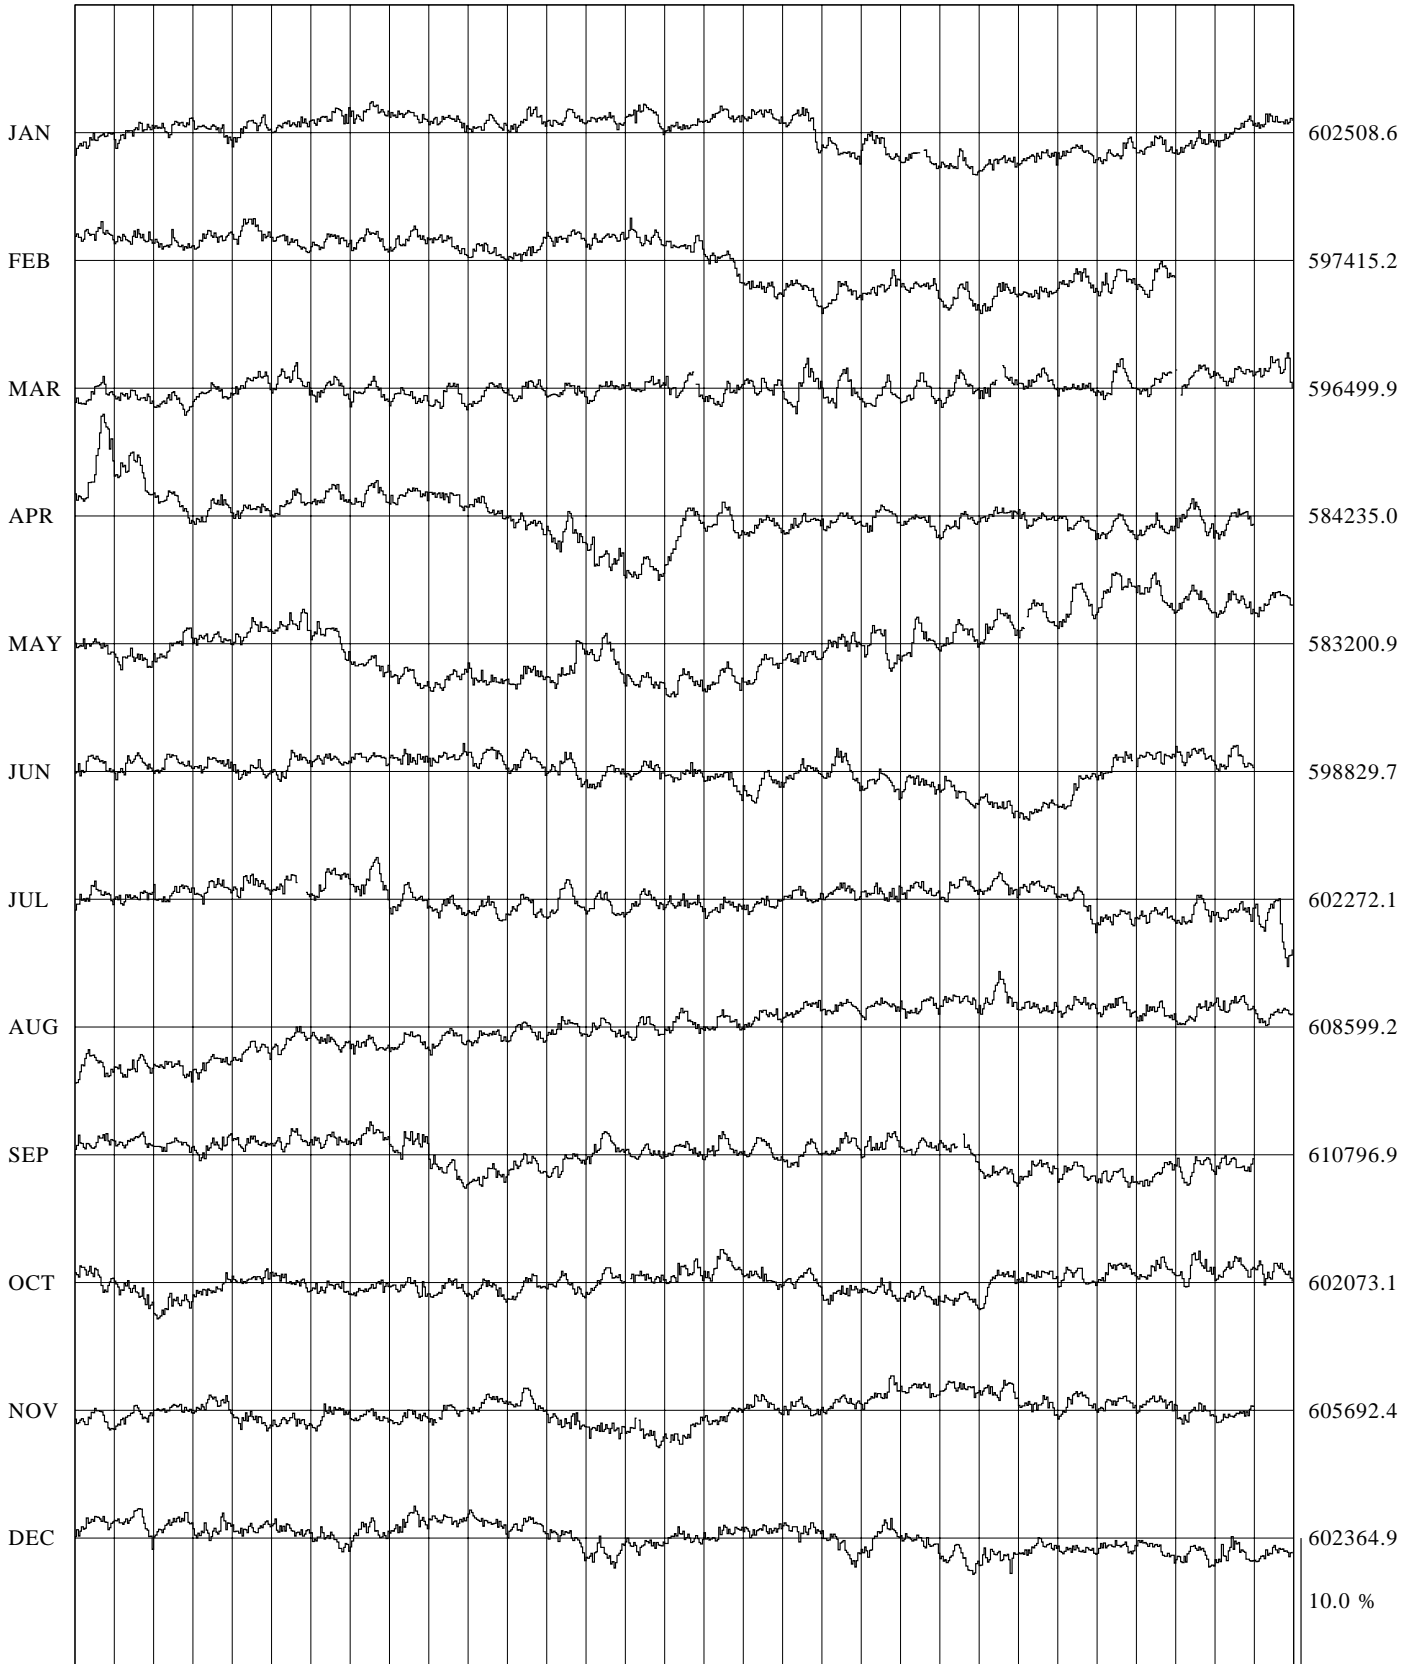

JUNGR N PCSA

NEUTRON MONITOR

1973

1 2 3 4 5 6 7 8 9 10 11 12 13 14 15 16 17 18 19 20 21 22 23 24 25 26 27 28 29 30 31 MEAN

1 2 3 4 5 6 7 8 9 10 11 12 13 14 15 16 17 18 19 20 21 22 23 24 25 26 27 28 29 30 31

599540.7

10.0 %