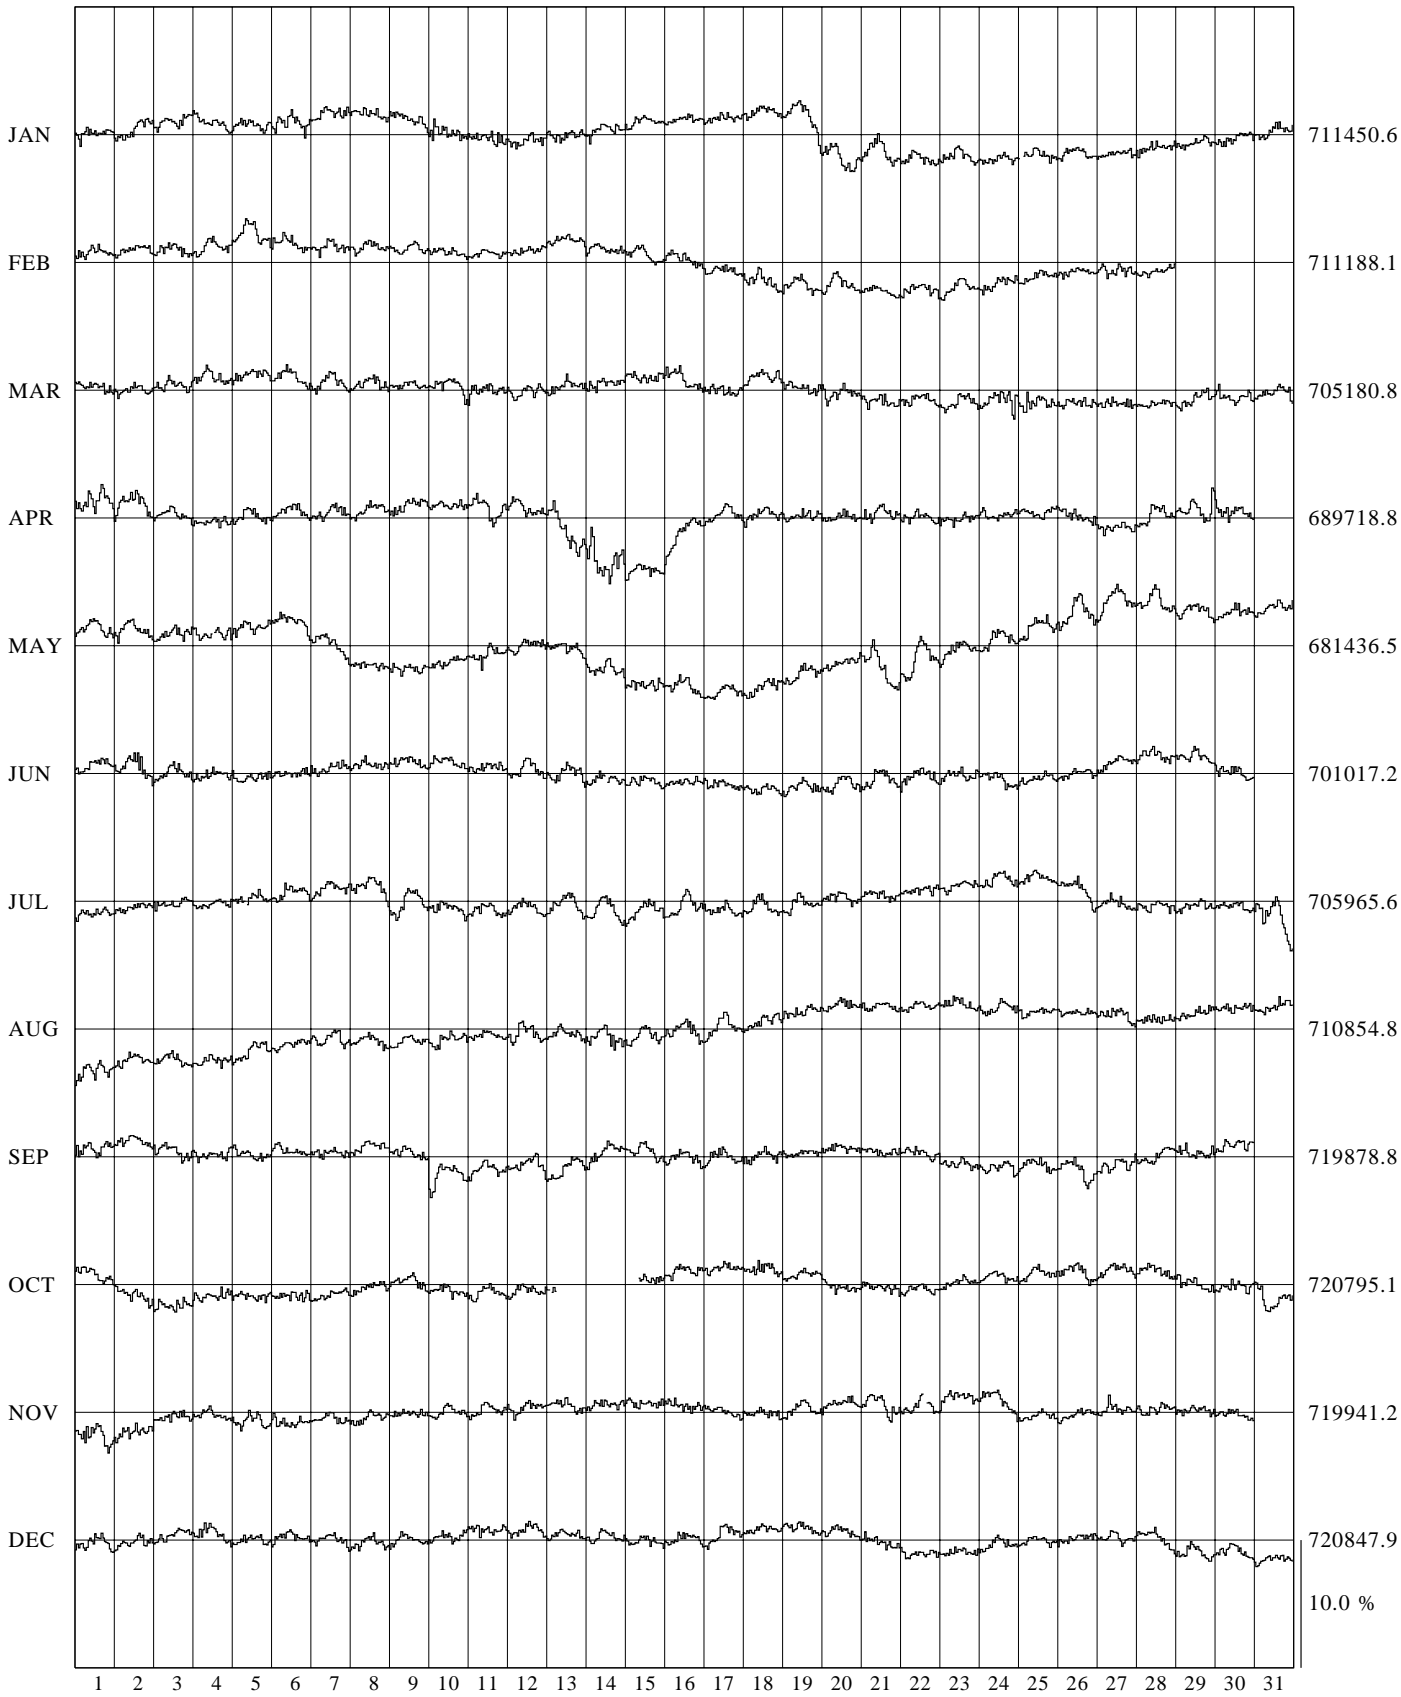

KIRUNA N64 PCSA

NEUTRON MONITOR

1973

1 2 3 4 5 6 7 8 9 10 11 12 13 14 15 16 17 18 19 20 21 22 23 24 25 26 27 28 29 30 31 MEAN

10.0 %

708189.6