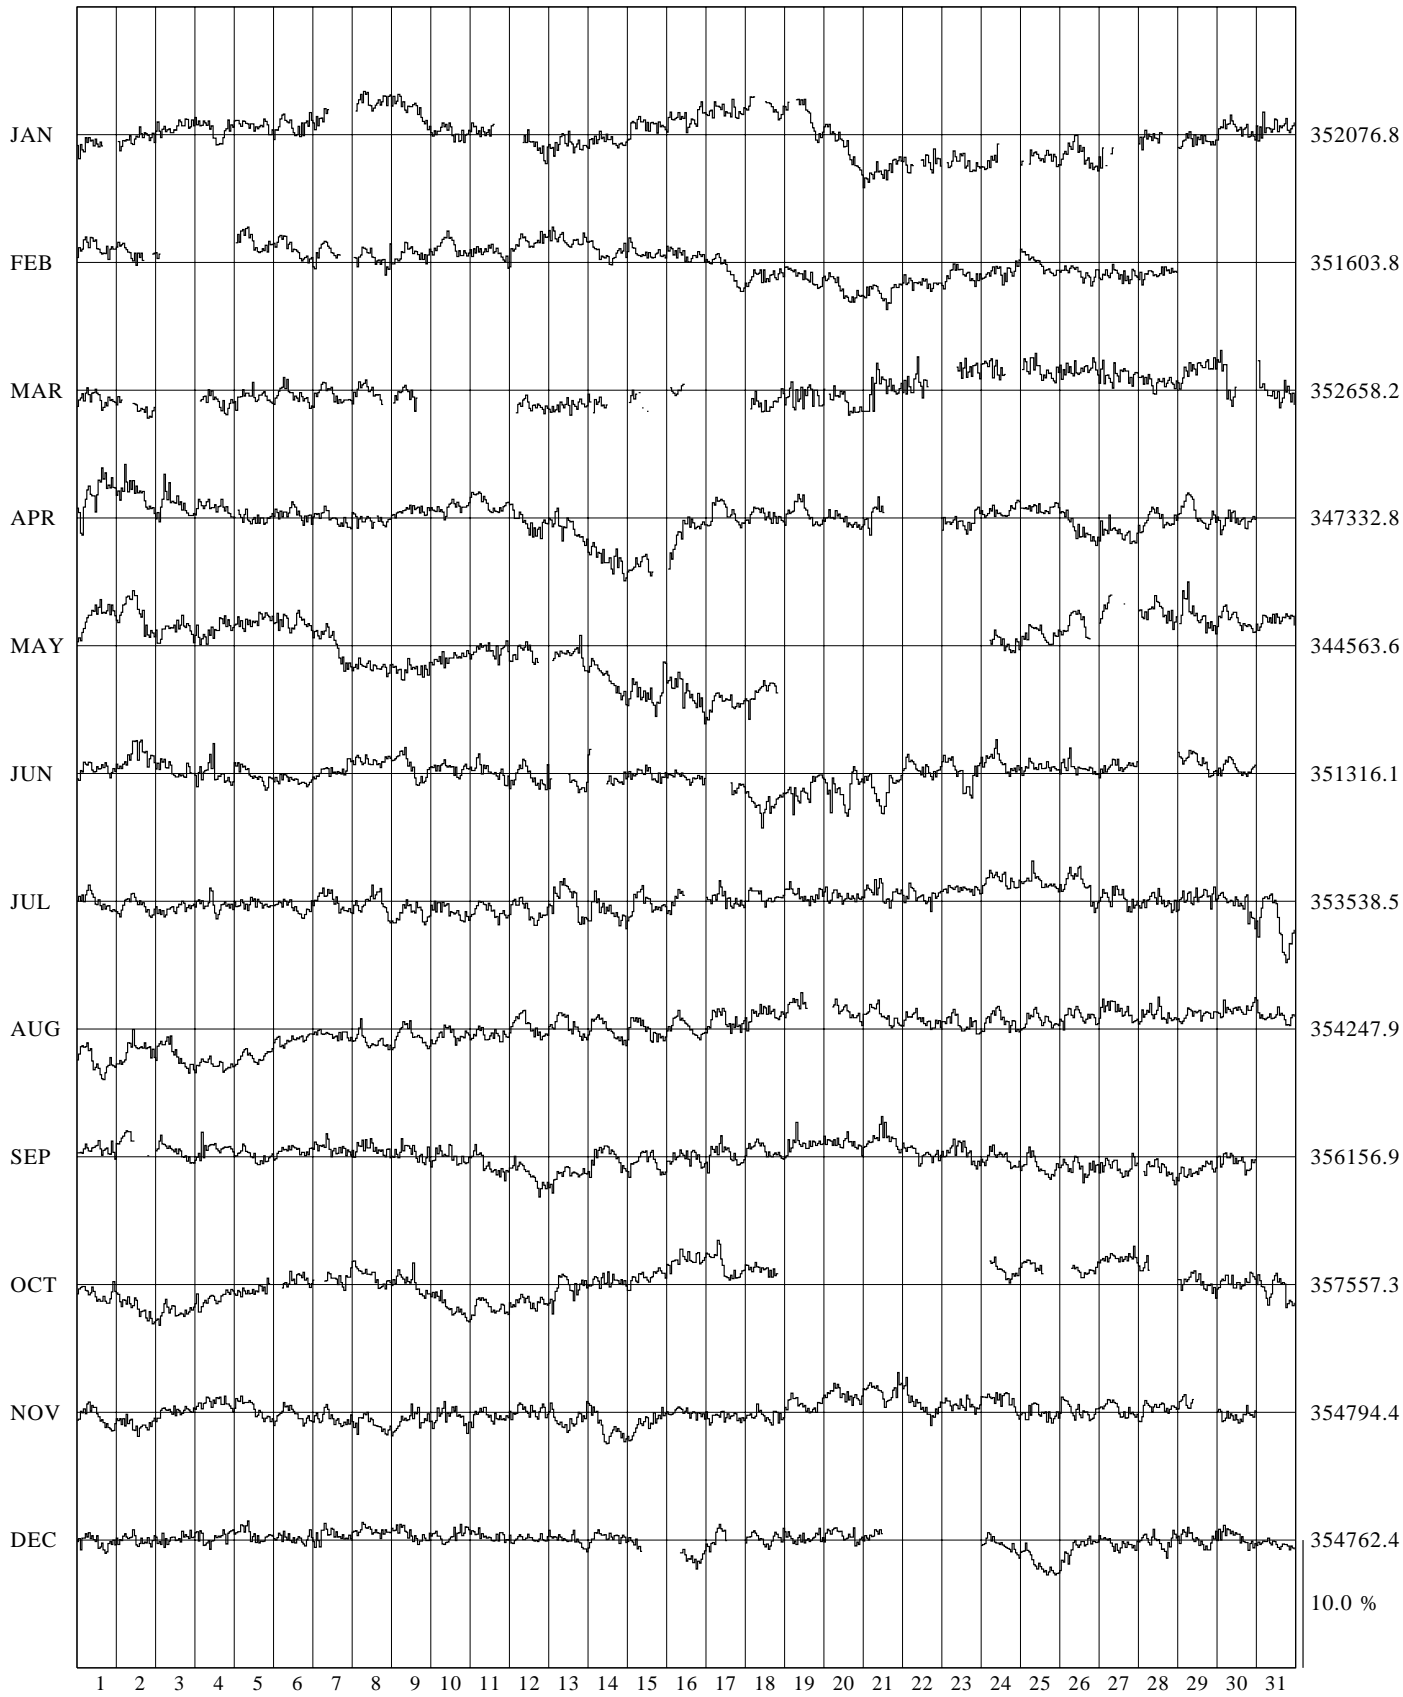

NOVOSI N64 PCSA

NEUTRON MONITOR

1973

1 2 3 4 5 6 7 8 9 10 11 12 13 14 15 16 17 18 19 20 21 22 23 24 25 26 27 28 29 30 31 MEAN

10.0 %

352550.7