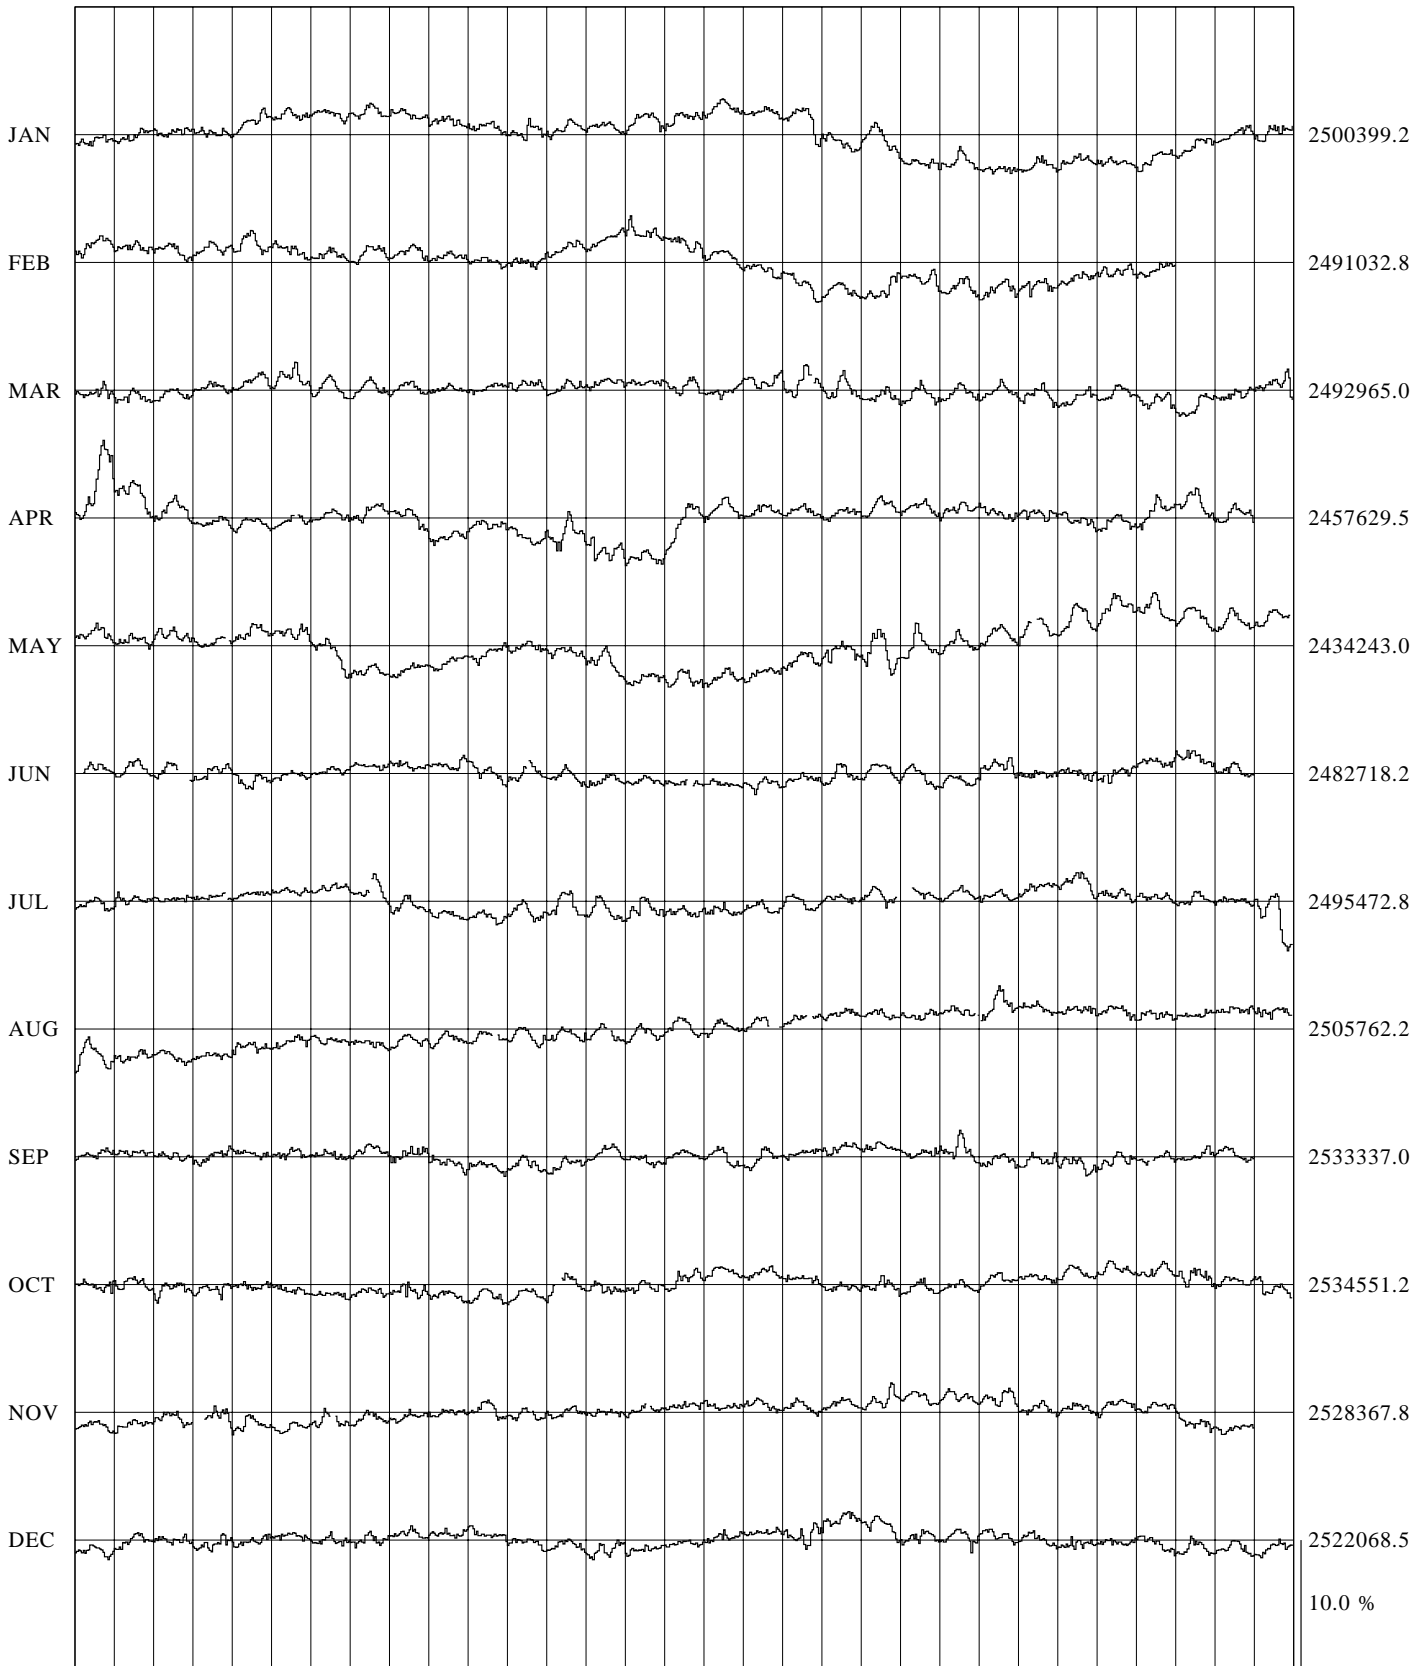

PIC DU N64 PCSA

NEUTRON MONITOR

1973

1 2 3 4 5 6 7 8 9 10 11 12 13 14 15 16 17 18 19 20 21 22 23 24 25 26 27 28 29 30 31 MEAN

10.0 %

2498212.2