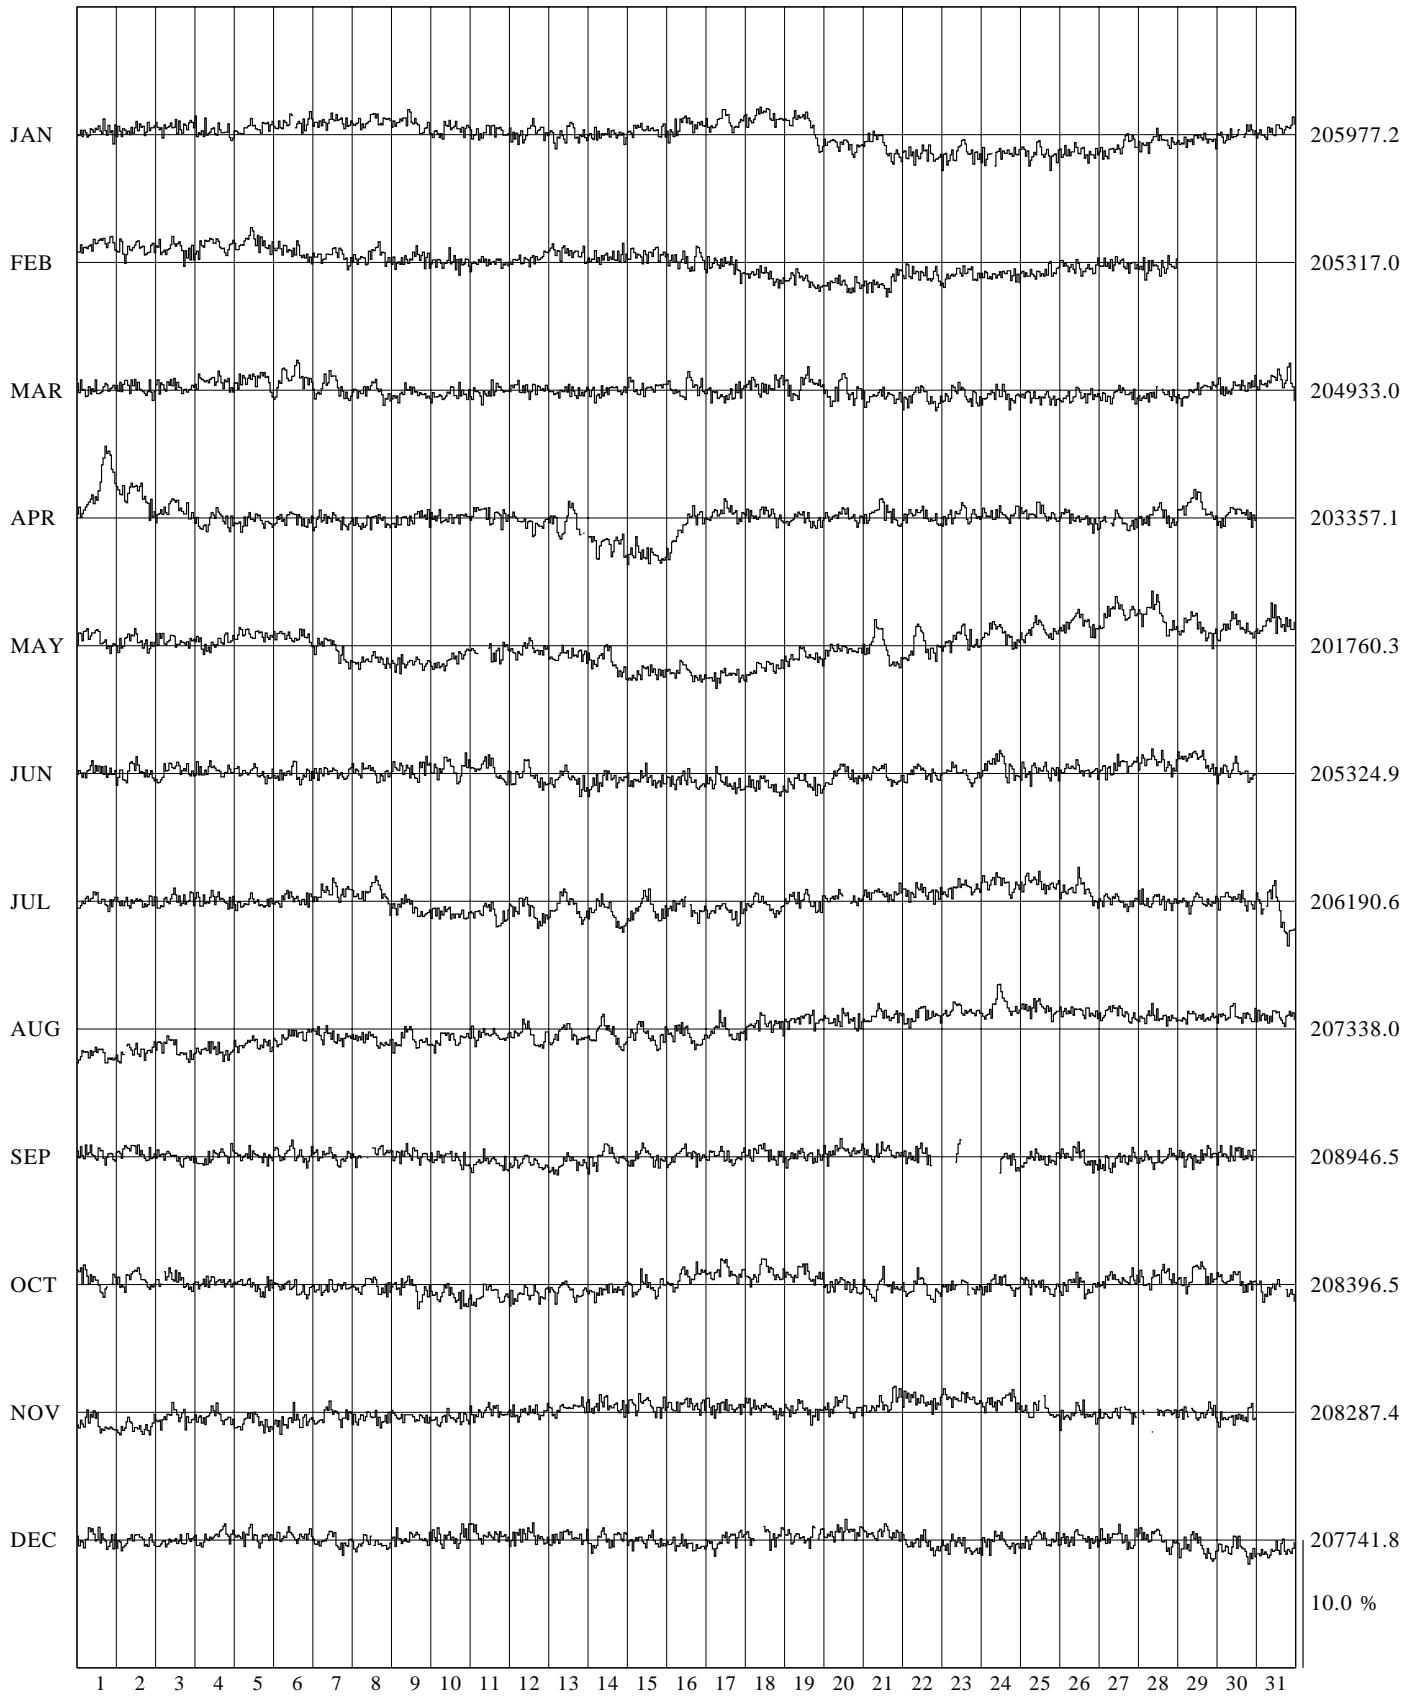

POTCHE N PCSA

NEUTRON MONITOR

1973

1 2 3 4 5 6 7 8 9 10 11 12 13 14 15 16 17 18 19 20 21 22 23 24 25 26 27 28 29 30 31 MEAN

10.0 %

206130.8