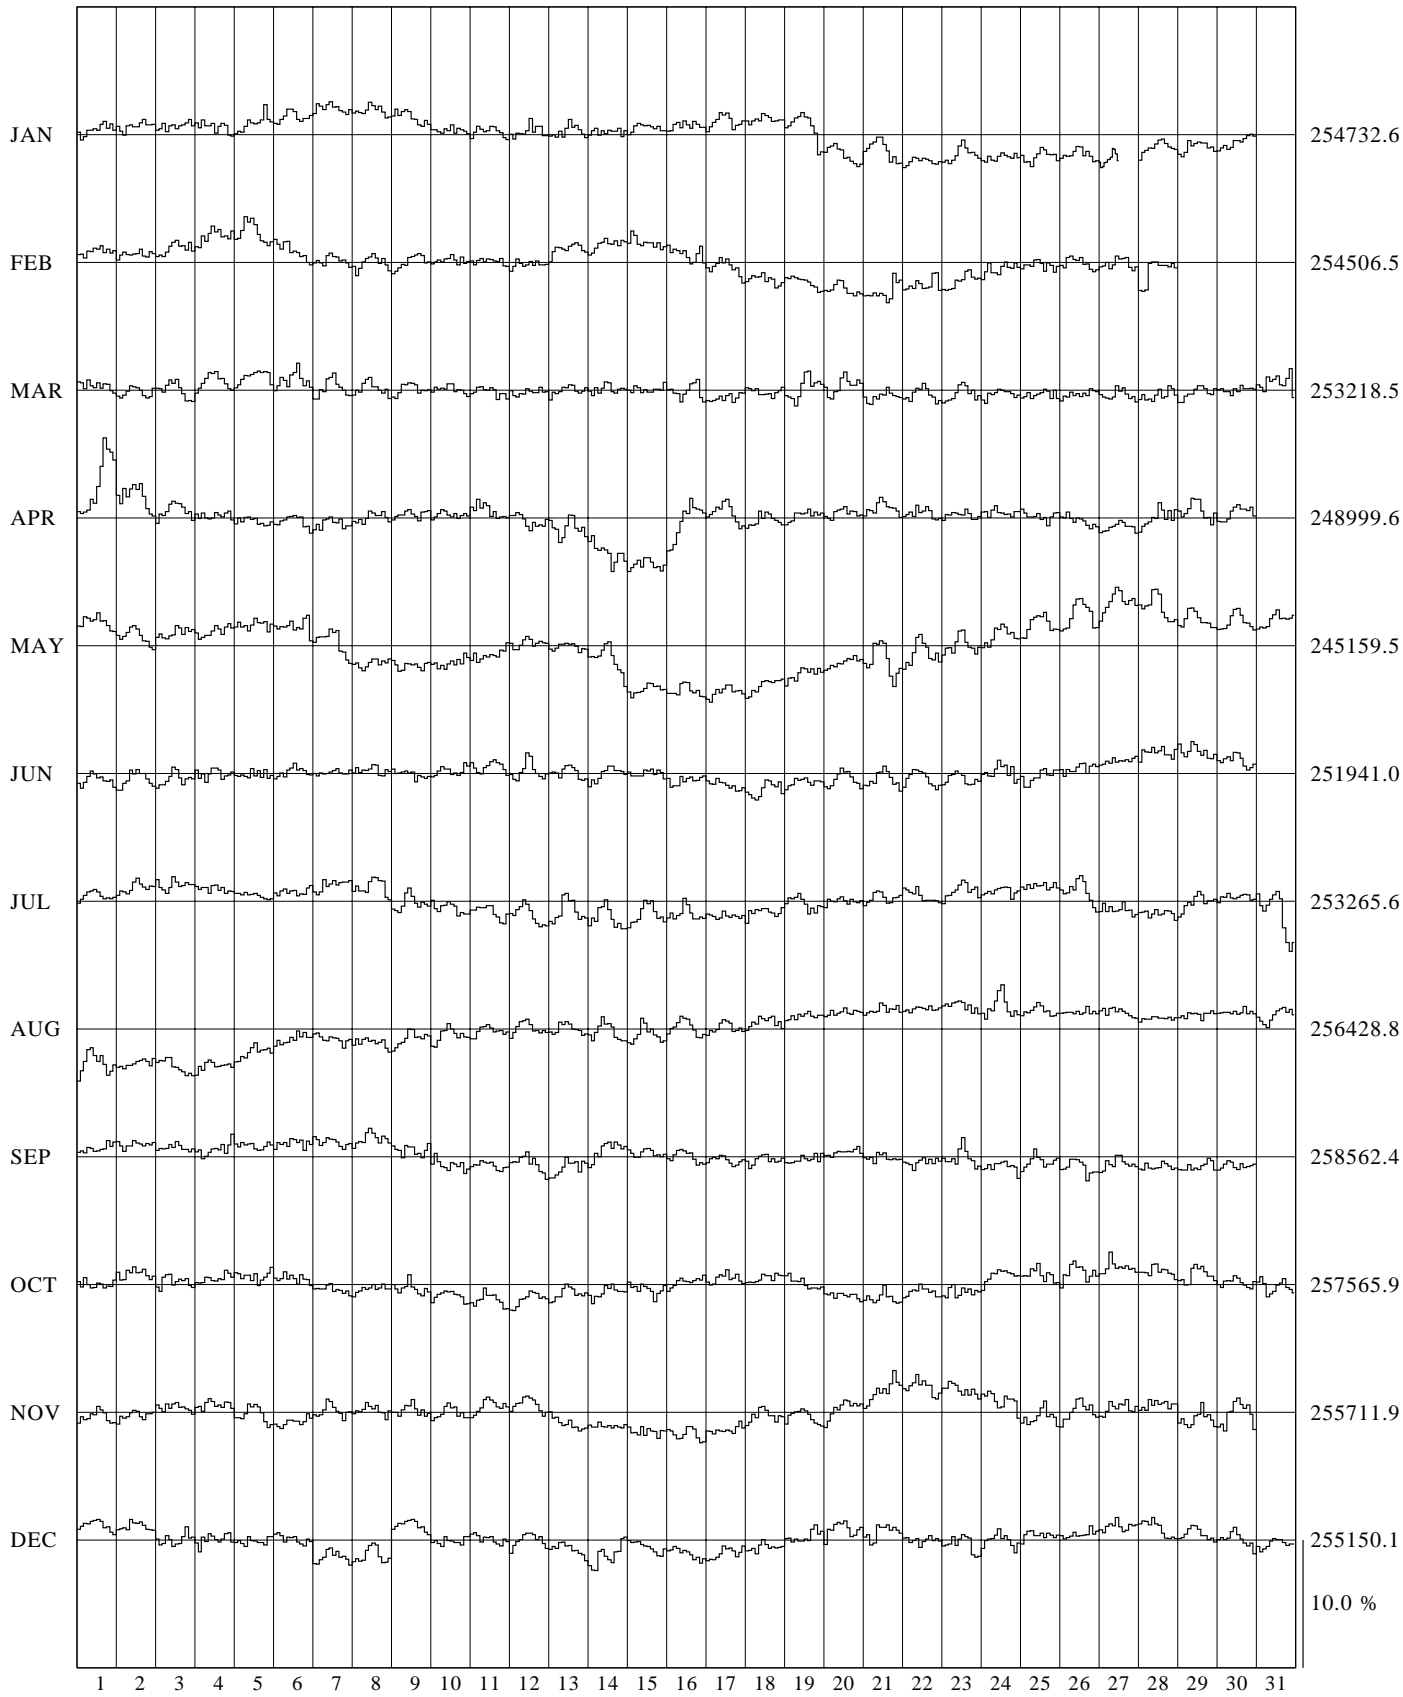

ZUGSPI N PCSA

NEUTRON MONITOR

1973

1 2 3 4 5 6 7 8 9 10 11 12 13 14 15 16 17 18 19 20 21 22 23 24 25 26 27 28 29 30 31 MEAN

10.0 %

253770.2