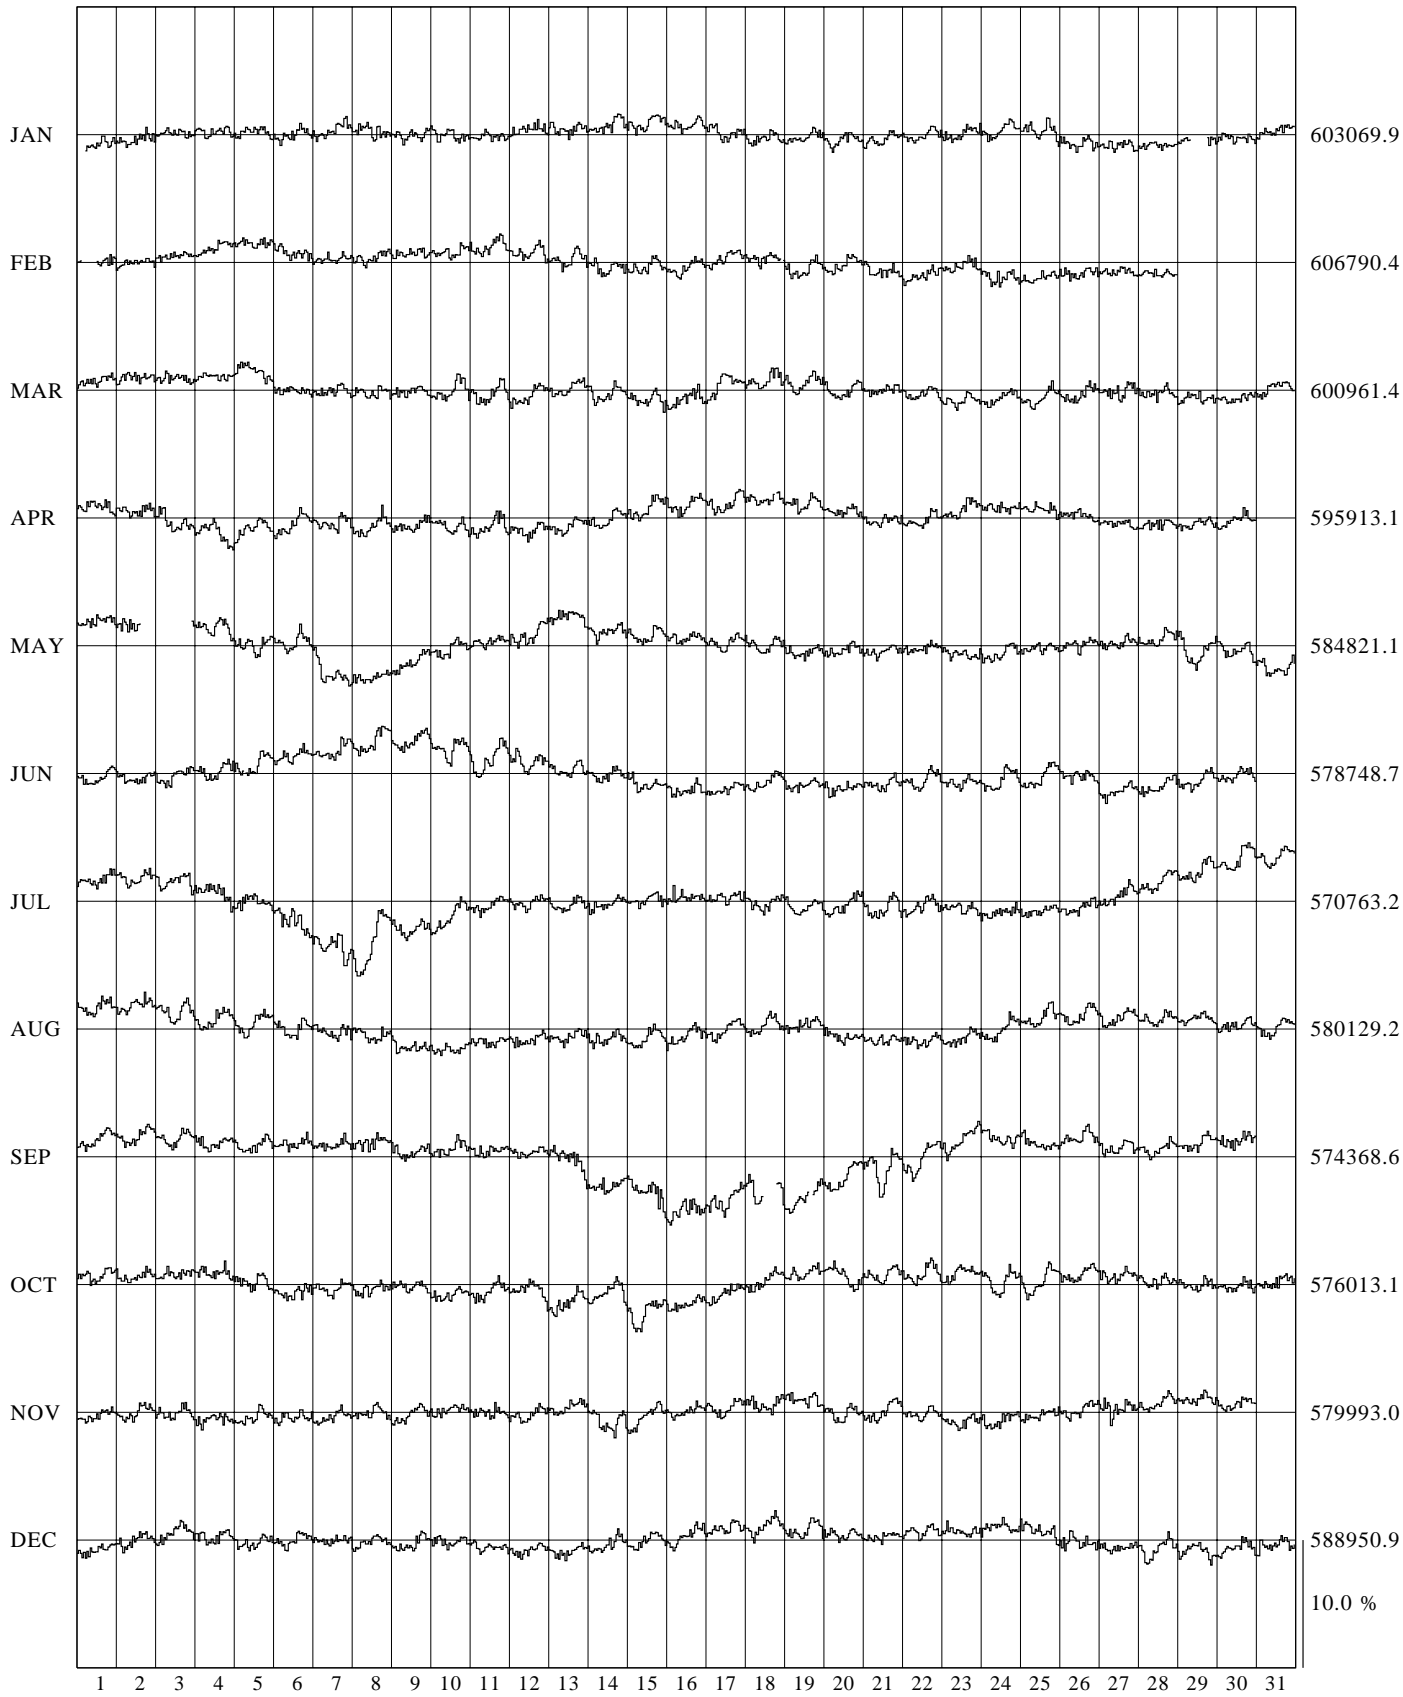

DURHAMN64 PCSA

NEUTRON MONITOR

1974

1 2 3 4 5 6 7 8 9 10 11 12 13 14 15 16 17 18 19 20 21 22 23 24 25 26 27 28 29 30 31 MEAN

586710.2