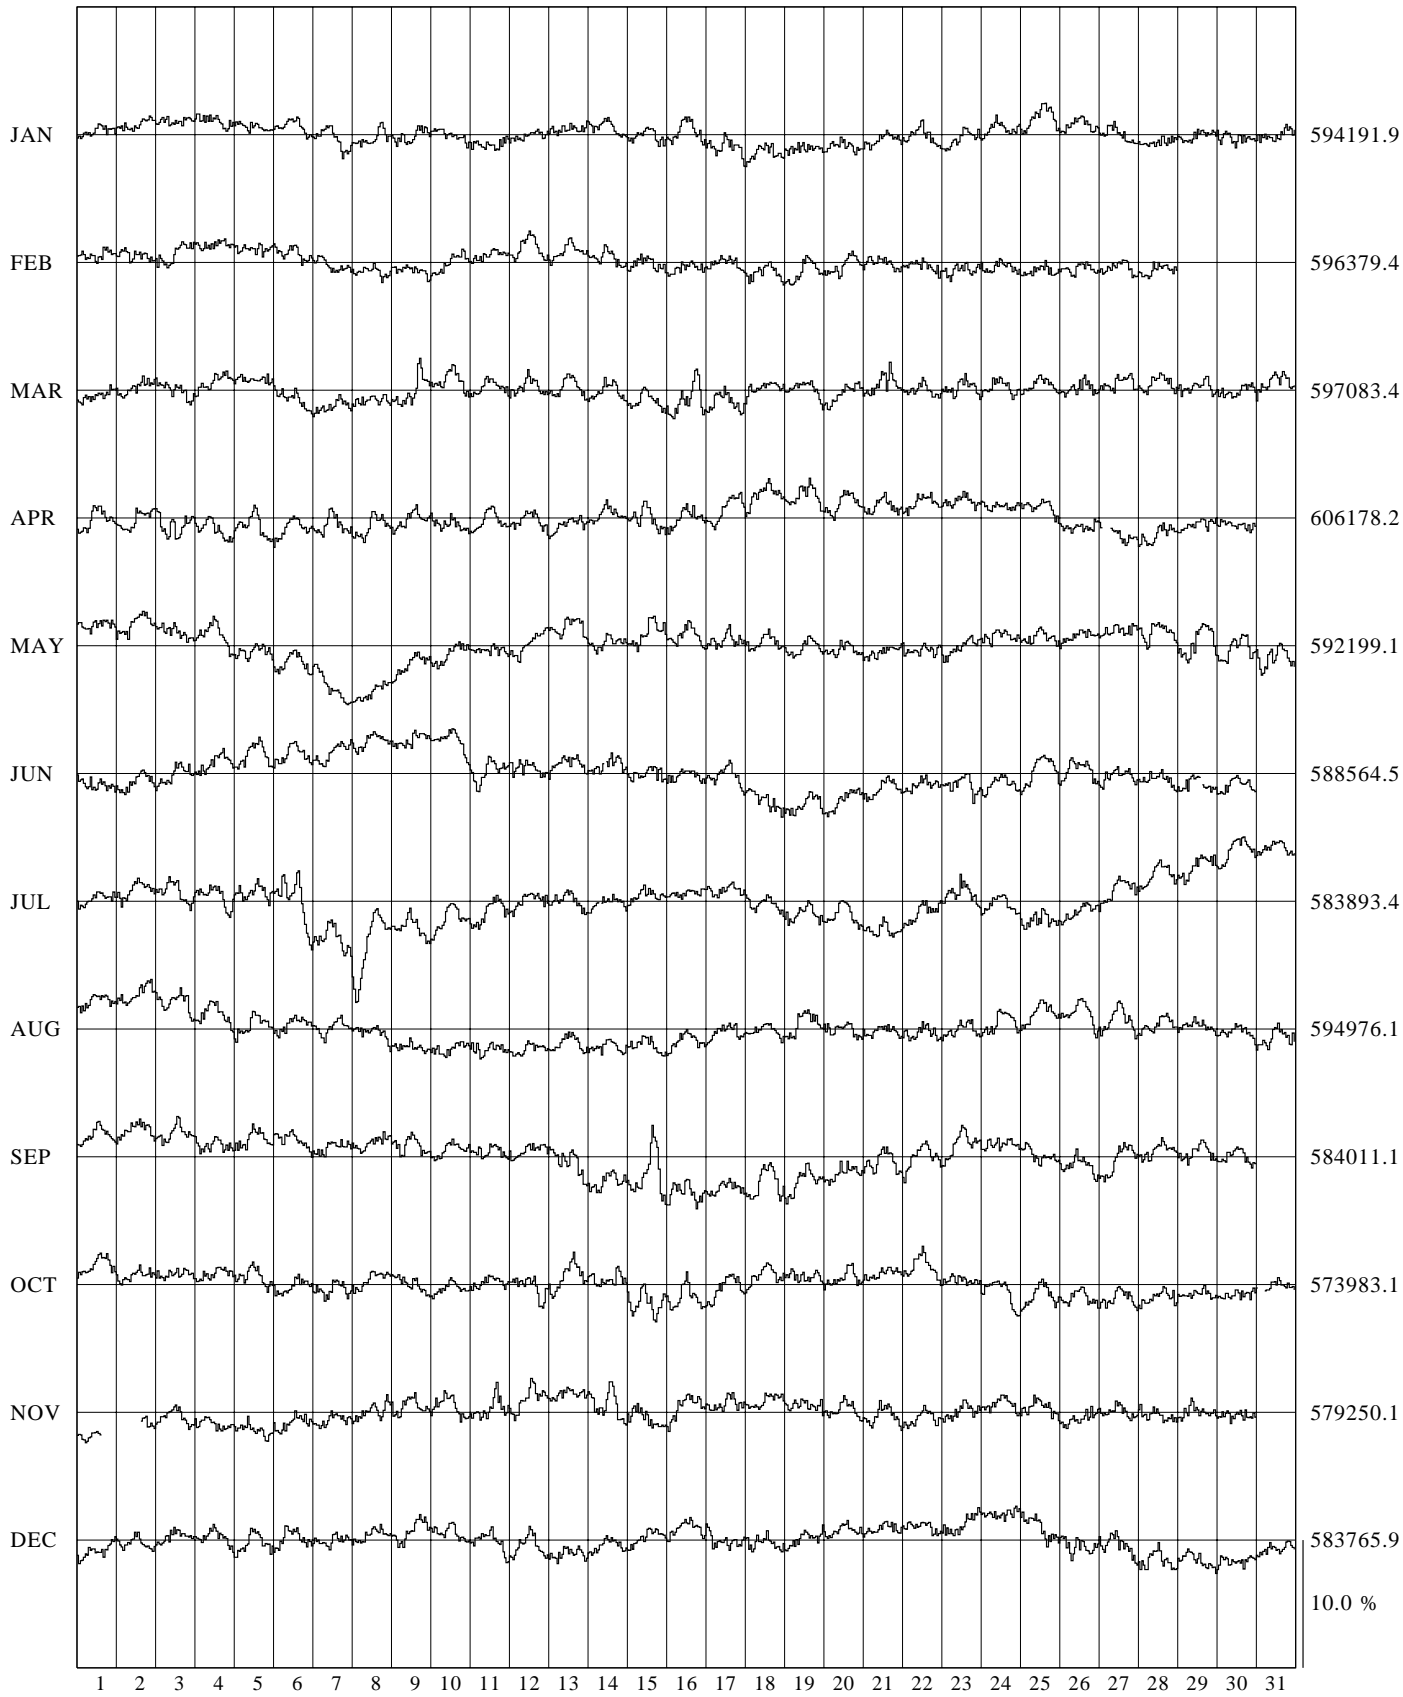

JUNGFR N PCSA

NEUTRON MONITOR

1974

1 2 3 4 5 6 7 8 9 10 11 12 13 14 15 16 17 18 19 20 21 22 23 24 25 26 27 28 29 30 31 MEAN

10.0 %

589539.7