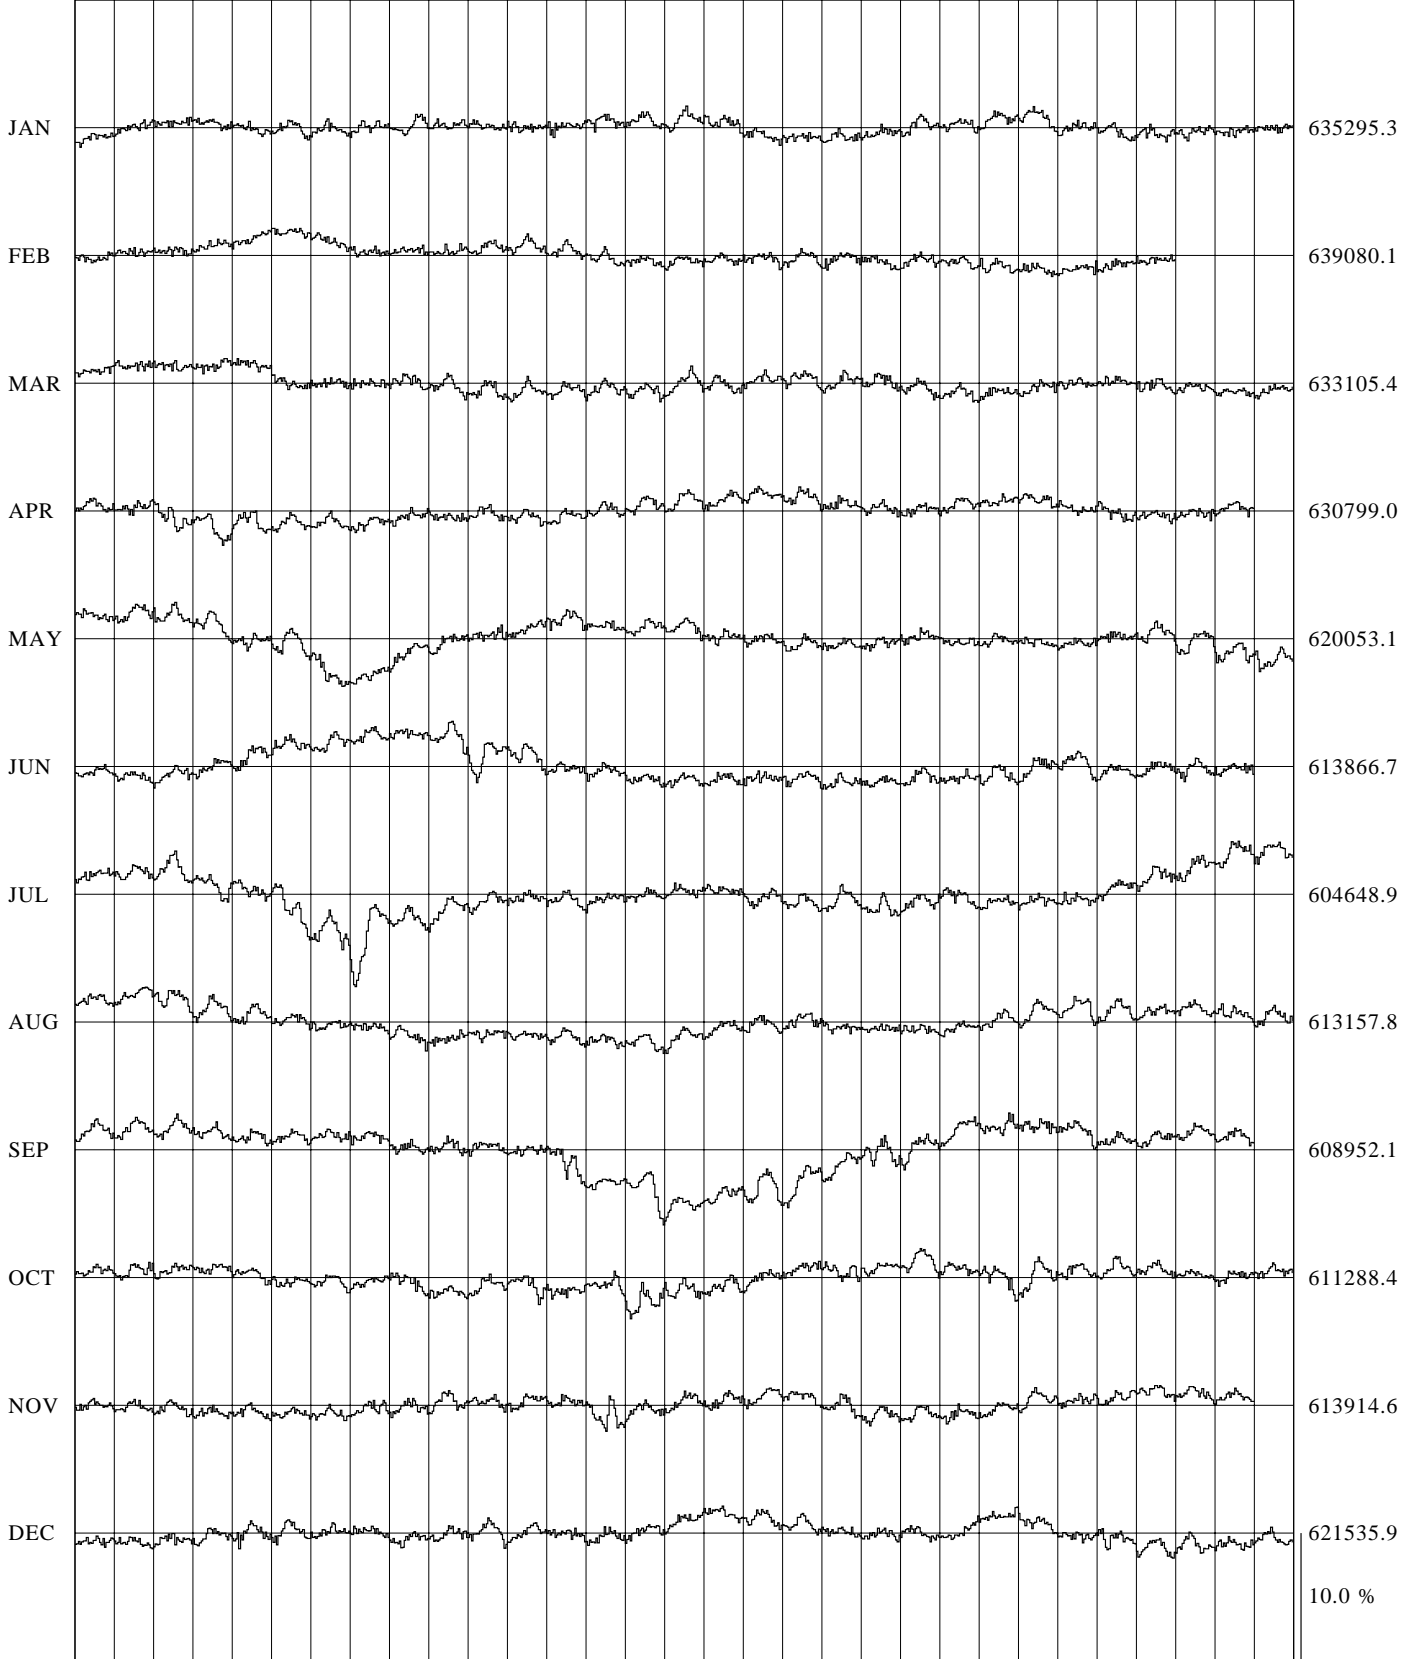

KIEL N64 PCSA NEUTRON MONITOR 1974

1 2 3 4 5 6 7 8 9 10 11 12 13 14 15 16 17 18 19 20 21 22 23 24 25 26 27 28 29 30 31 MEAN

1 2 3 4 5 6 7 8 9 10 11 12 13 14 15 16 17 18 19 20 21 22 23 24 25 26 27 28 29 30 31
10.0 %
620474.8