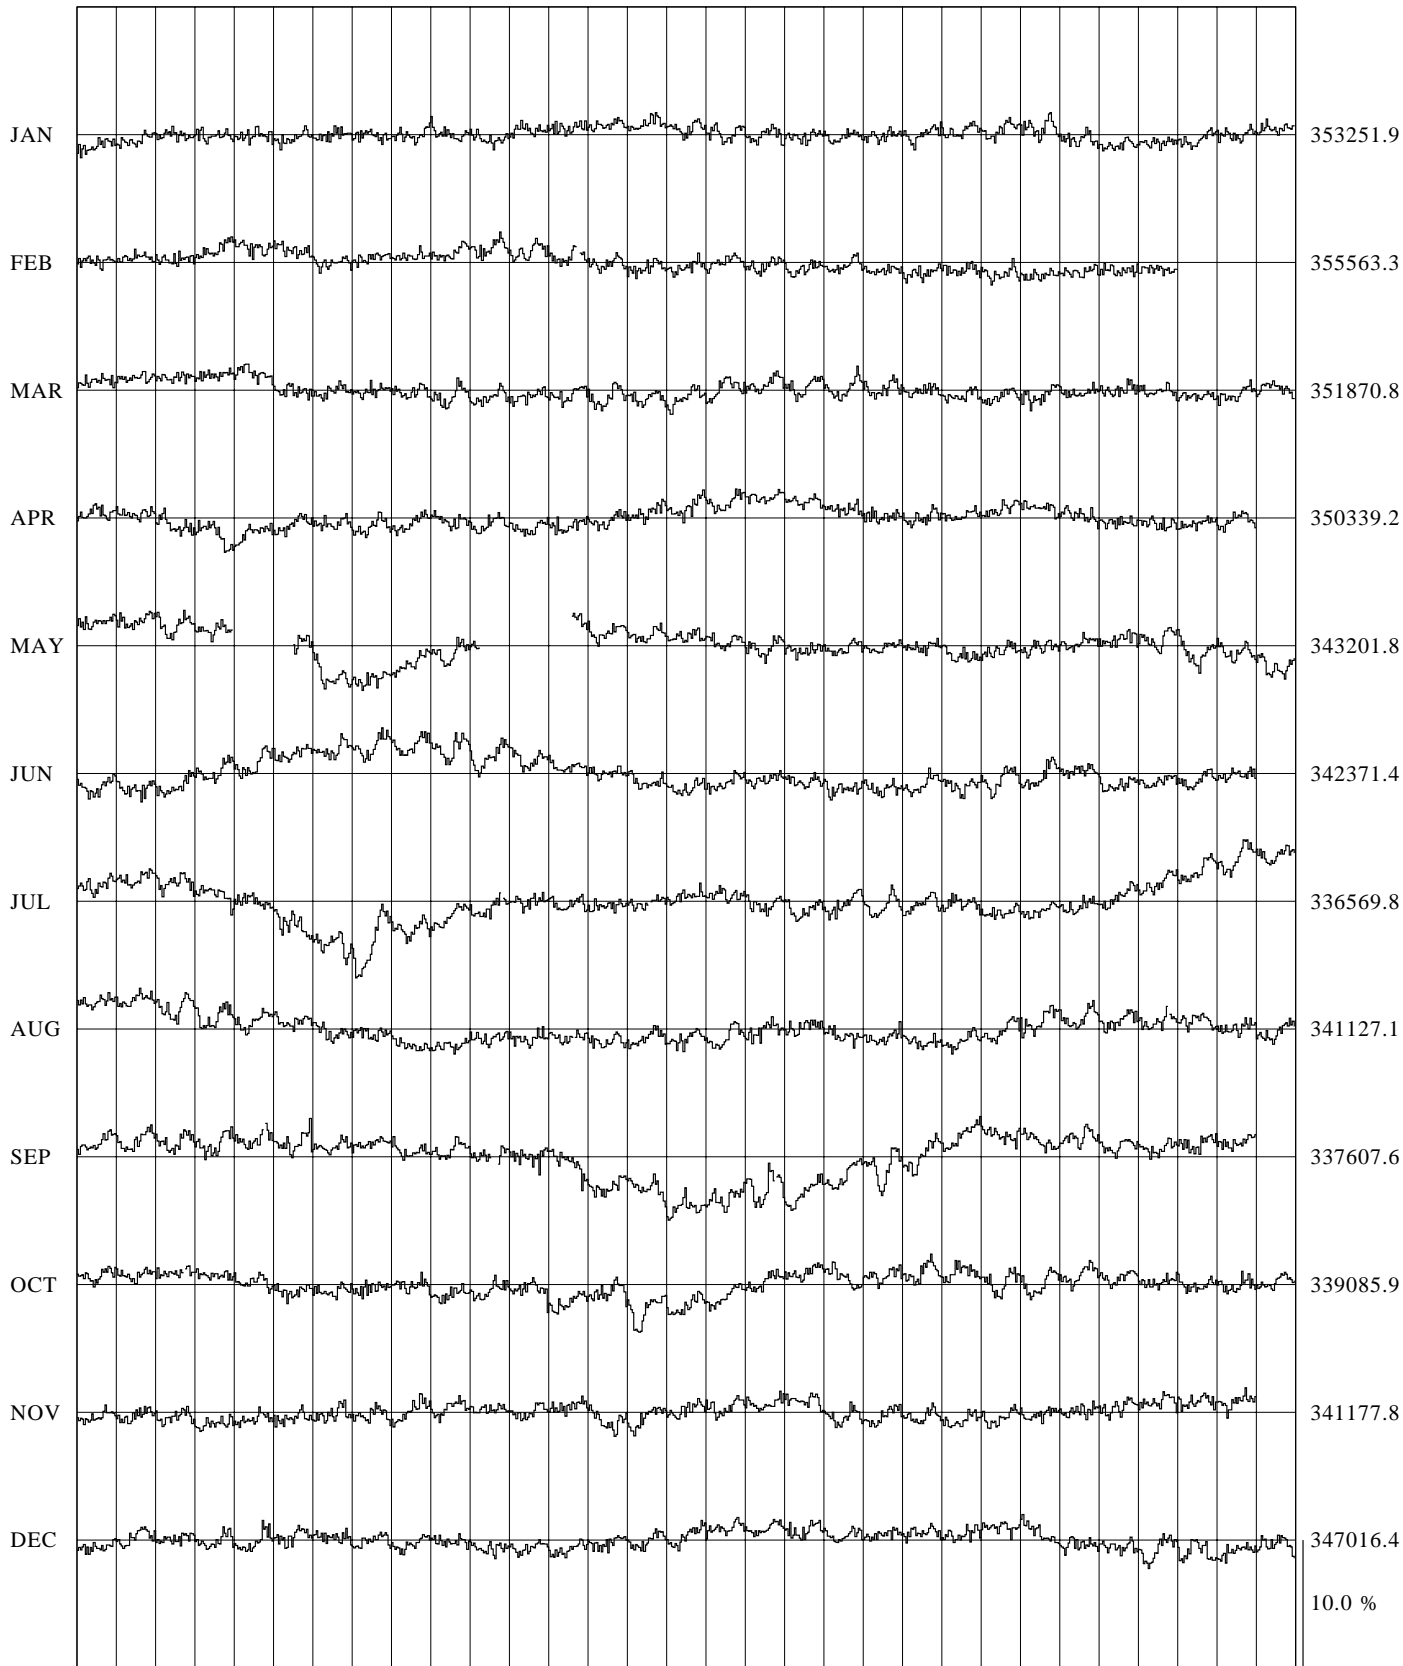

SWARTH N64 PCSA

NEUTRON MONITOR

1974

1 2 3 4 5 6 7 8 9 10 11 12 13 14 15 16 17 18 19 20 21 22 23 24 25 26 27 28 29 30 31 MEAN

1 2 3 4 5 6 7 8 9 10 11 12 13 14 15 16 17 18 19 20 21 22 23 24 25 26 27 28 29 30 31

344931.9

10.0 %