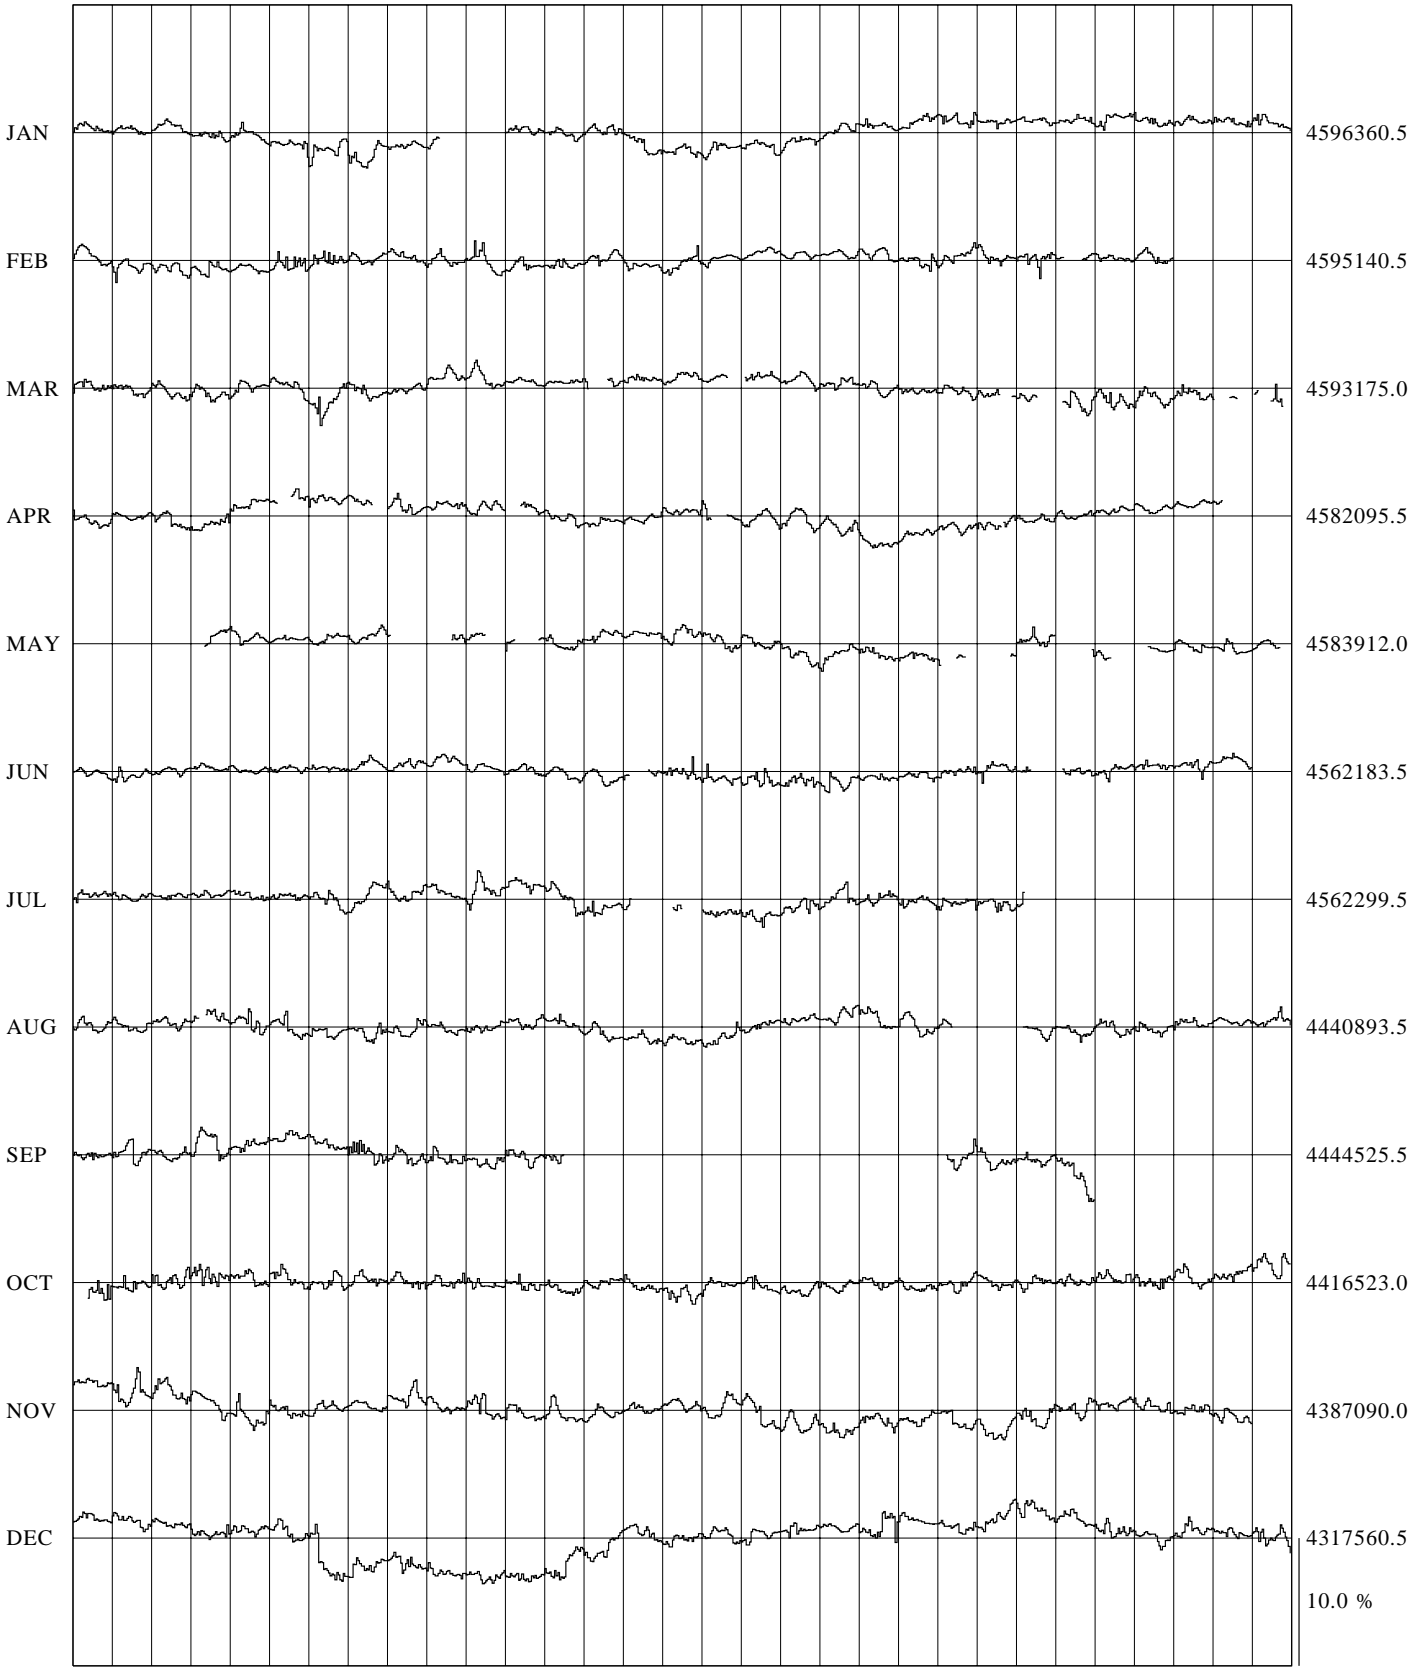

ALMA B N64 PCSA

NEUTRON MONITOR

1975

1 2 3 4 5 6 7 8 9 10 11 12 13 14 15 16 17 18 19 20 21 22 23 24 25 26 27 28 29 30 31 MEAN

10.0 %

4506813.0