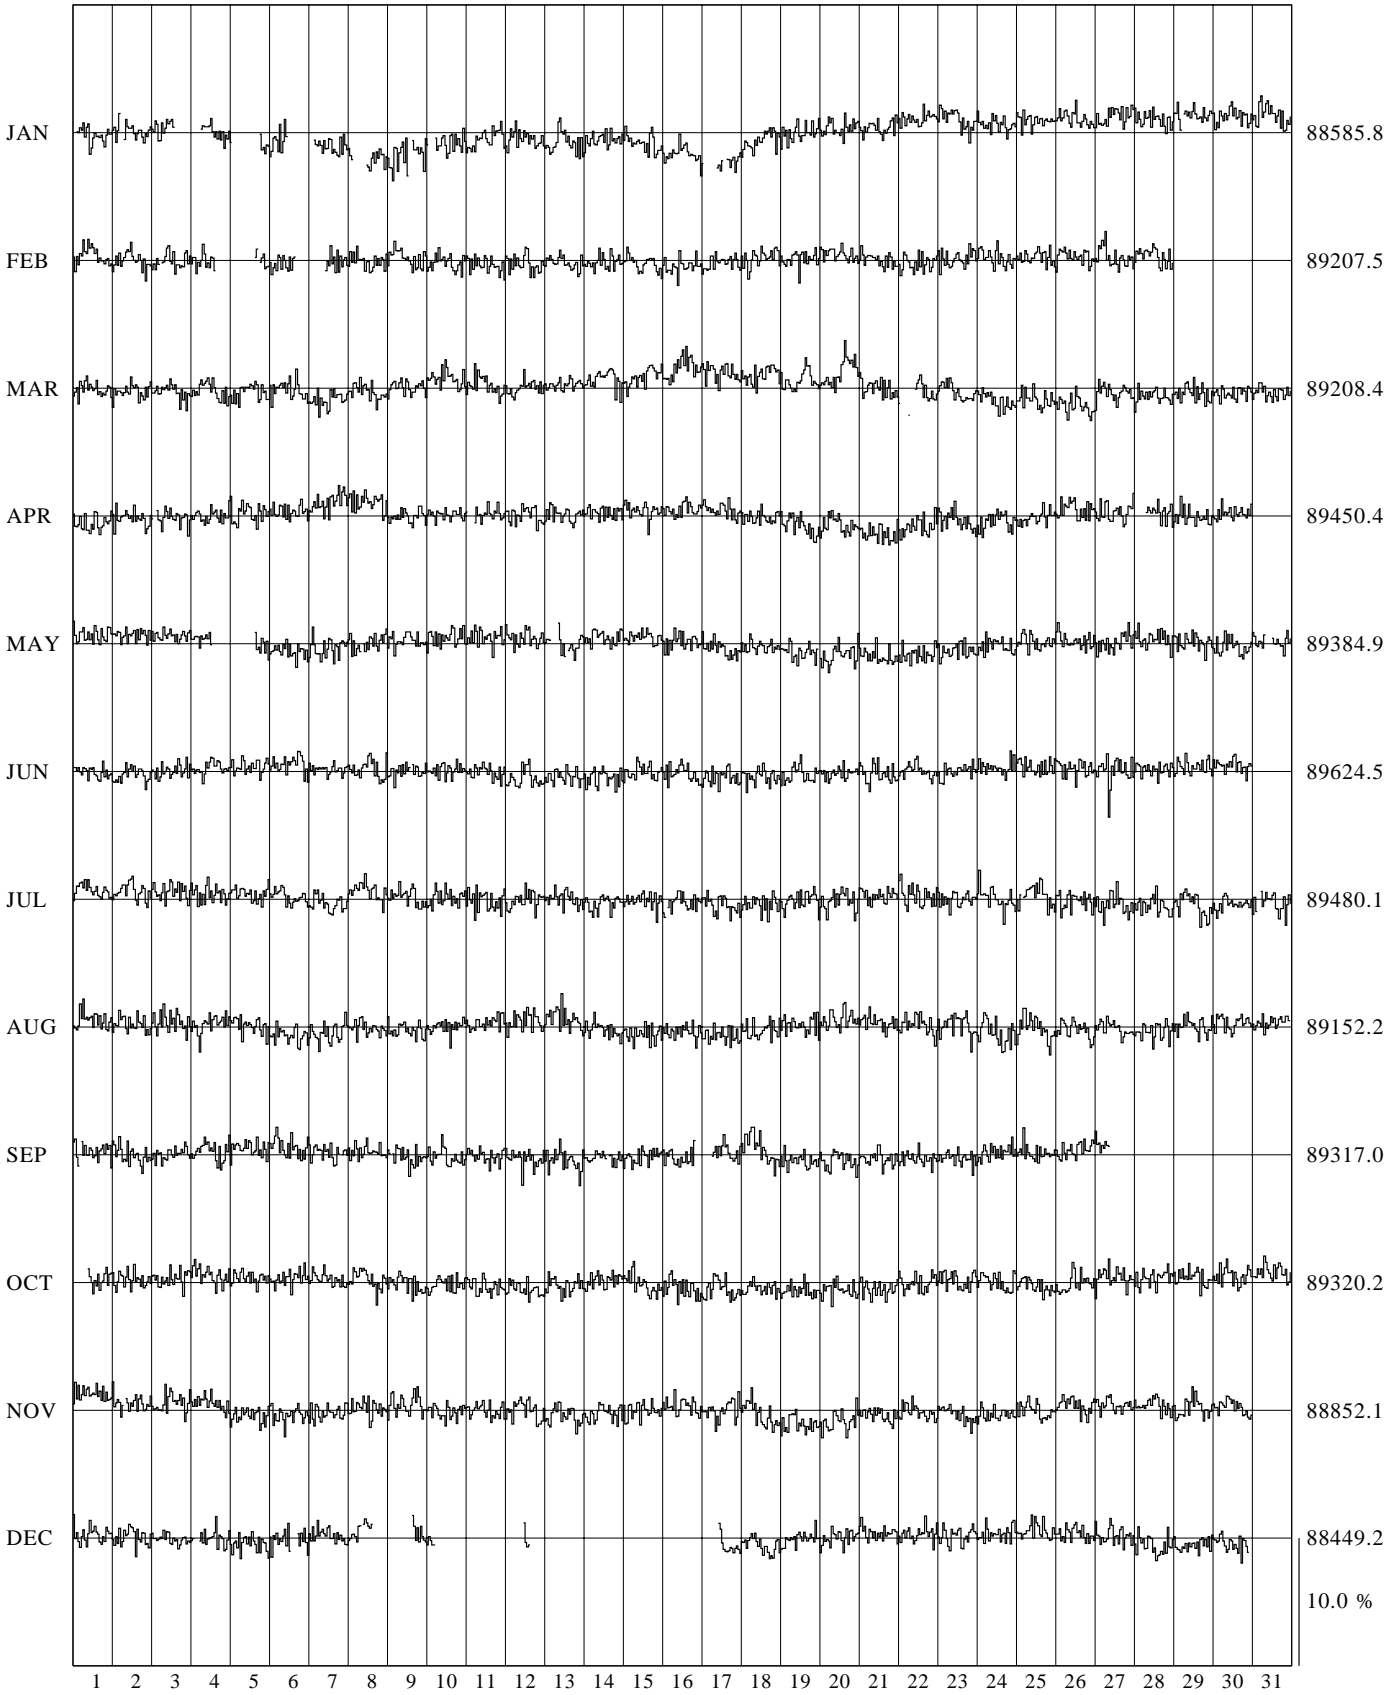

ATHENS N64 PCSA

NEUTRON MONITOR

1975

1 2 3 4 5 6 7 8 9 10 11 12 13 14 15 16 17 18 19 20 21 22 23 24 25 26 27 28 29 30 31 MEAN

10.0 %

89169.4