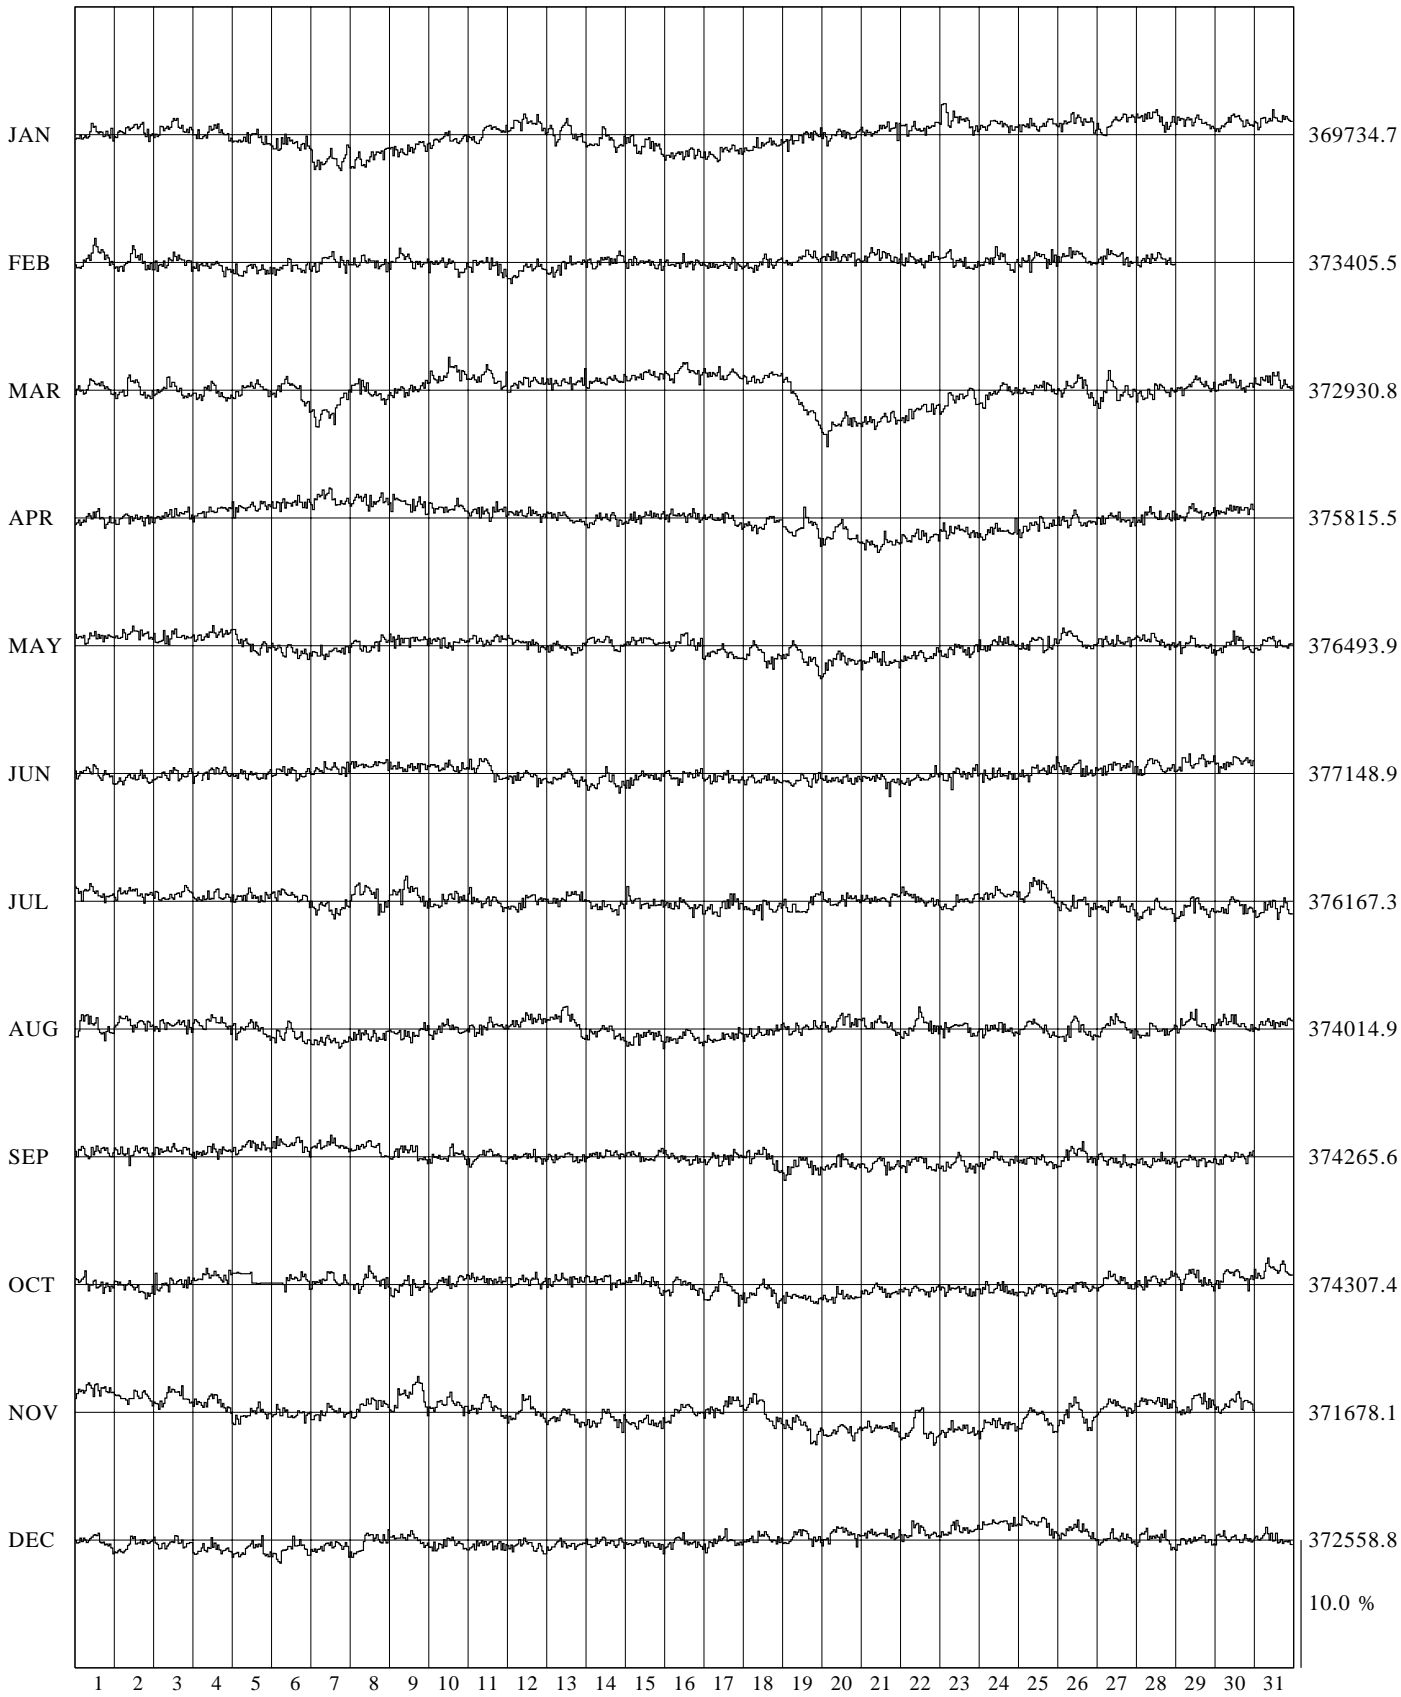

DOURBE N64 PCSA

NEUTRON MONITOR

1975

1 2 3 4 5 6 7 8 9 10 11 12 13 14 15 16 17 18 19 20 21 22 23 24 25 26 27 28 29 30 31 MEAN

374043.4