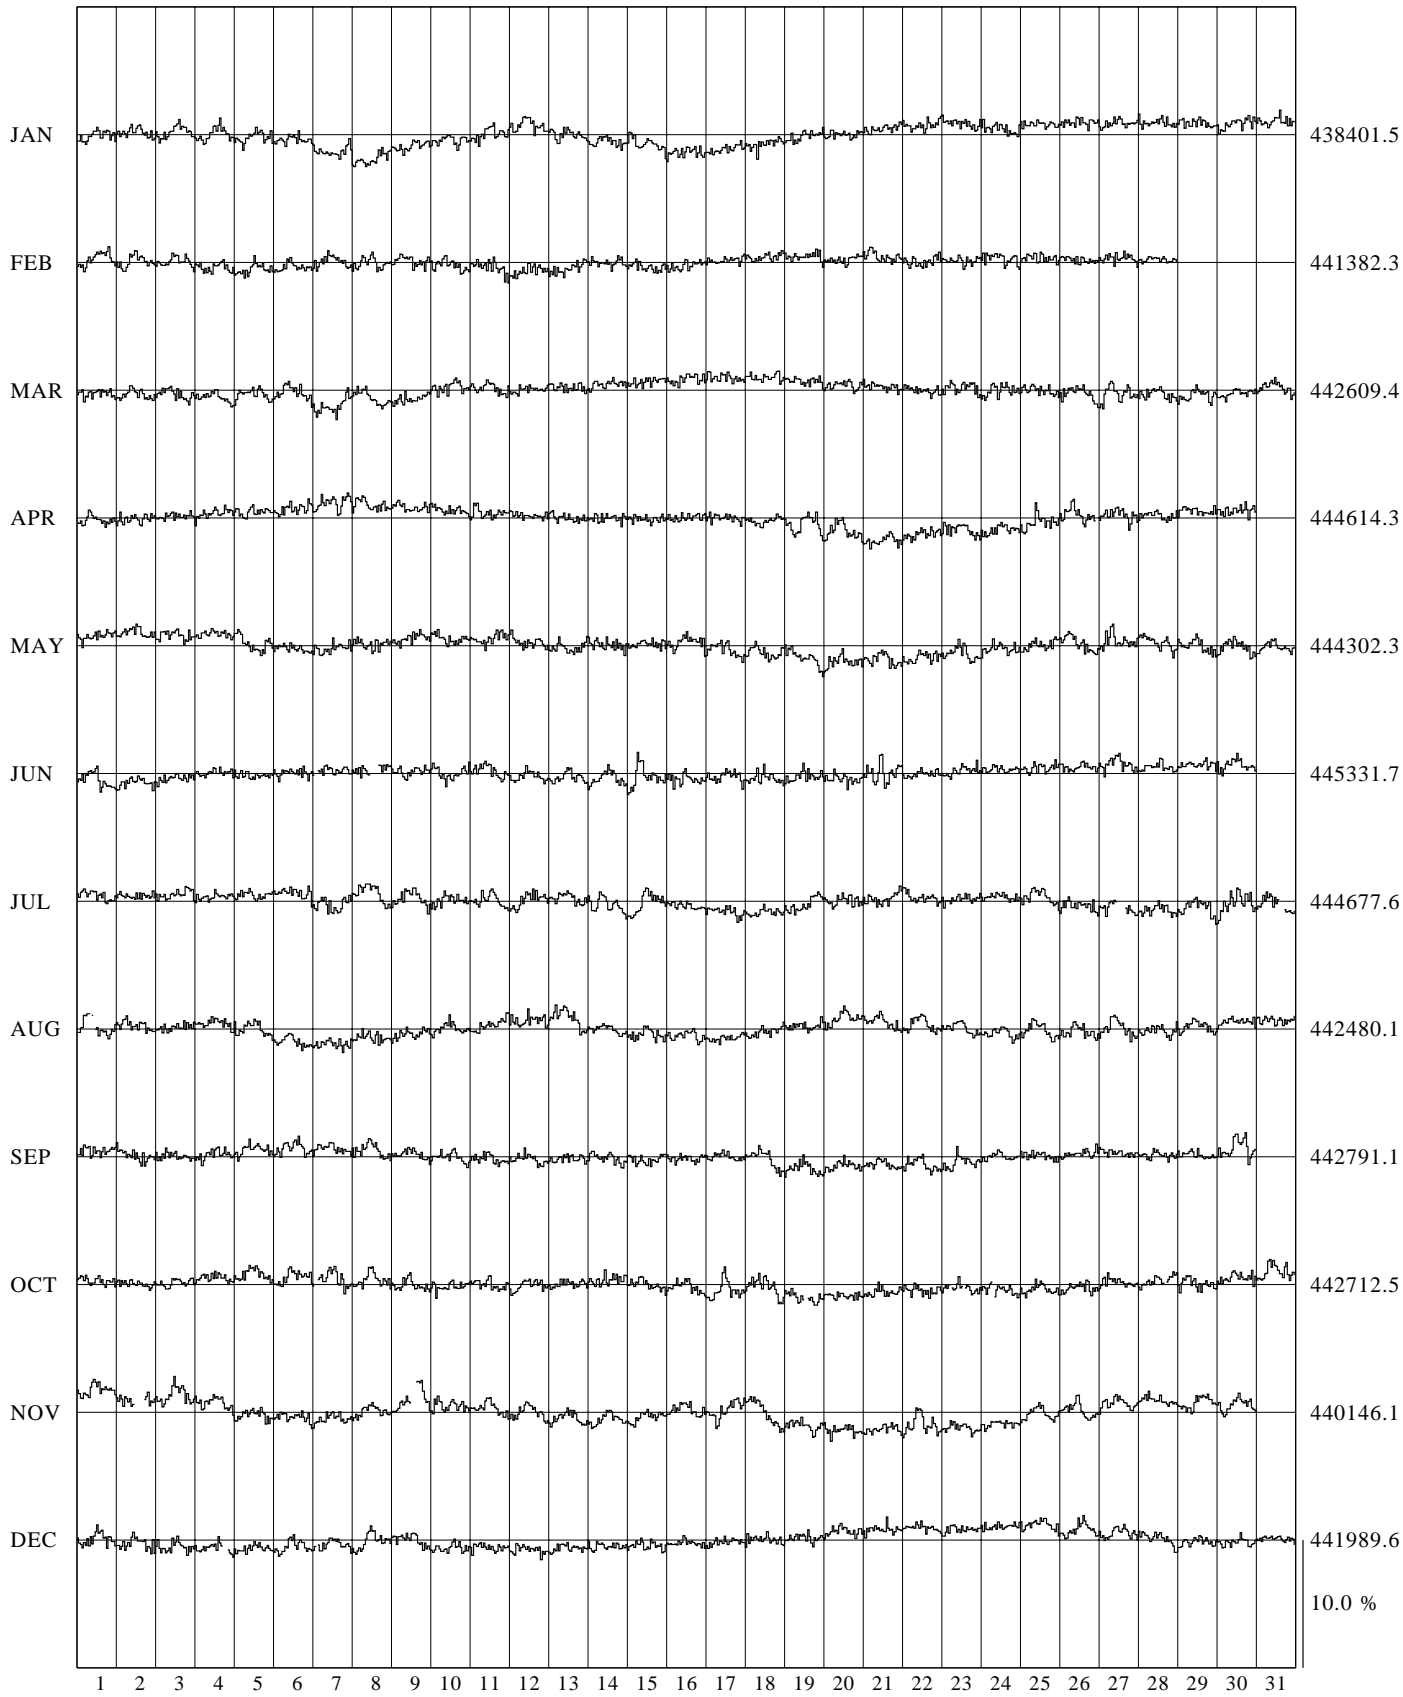

HERMAN N64 PCSA

NEUTRON MONITOR

1975

1 2 3 4 5 6 7 8 9 10 11 12 13 14 15 16 17 18 19 20 21 22 23 24 25 26 27 28 29 30 31 MEAN

10.0 %

442619.9