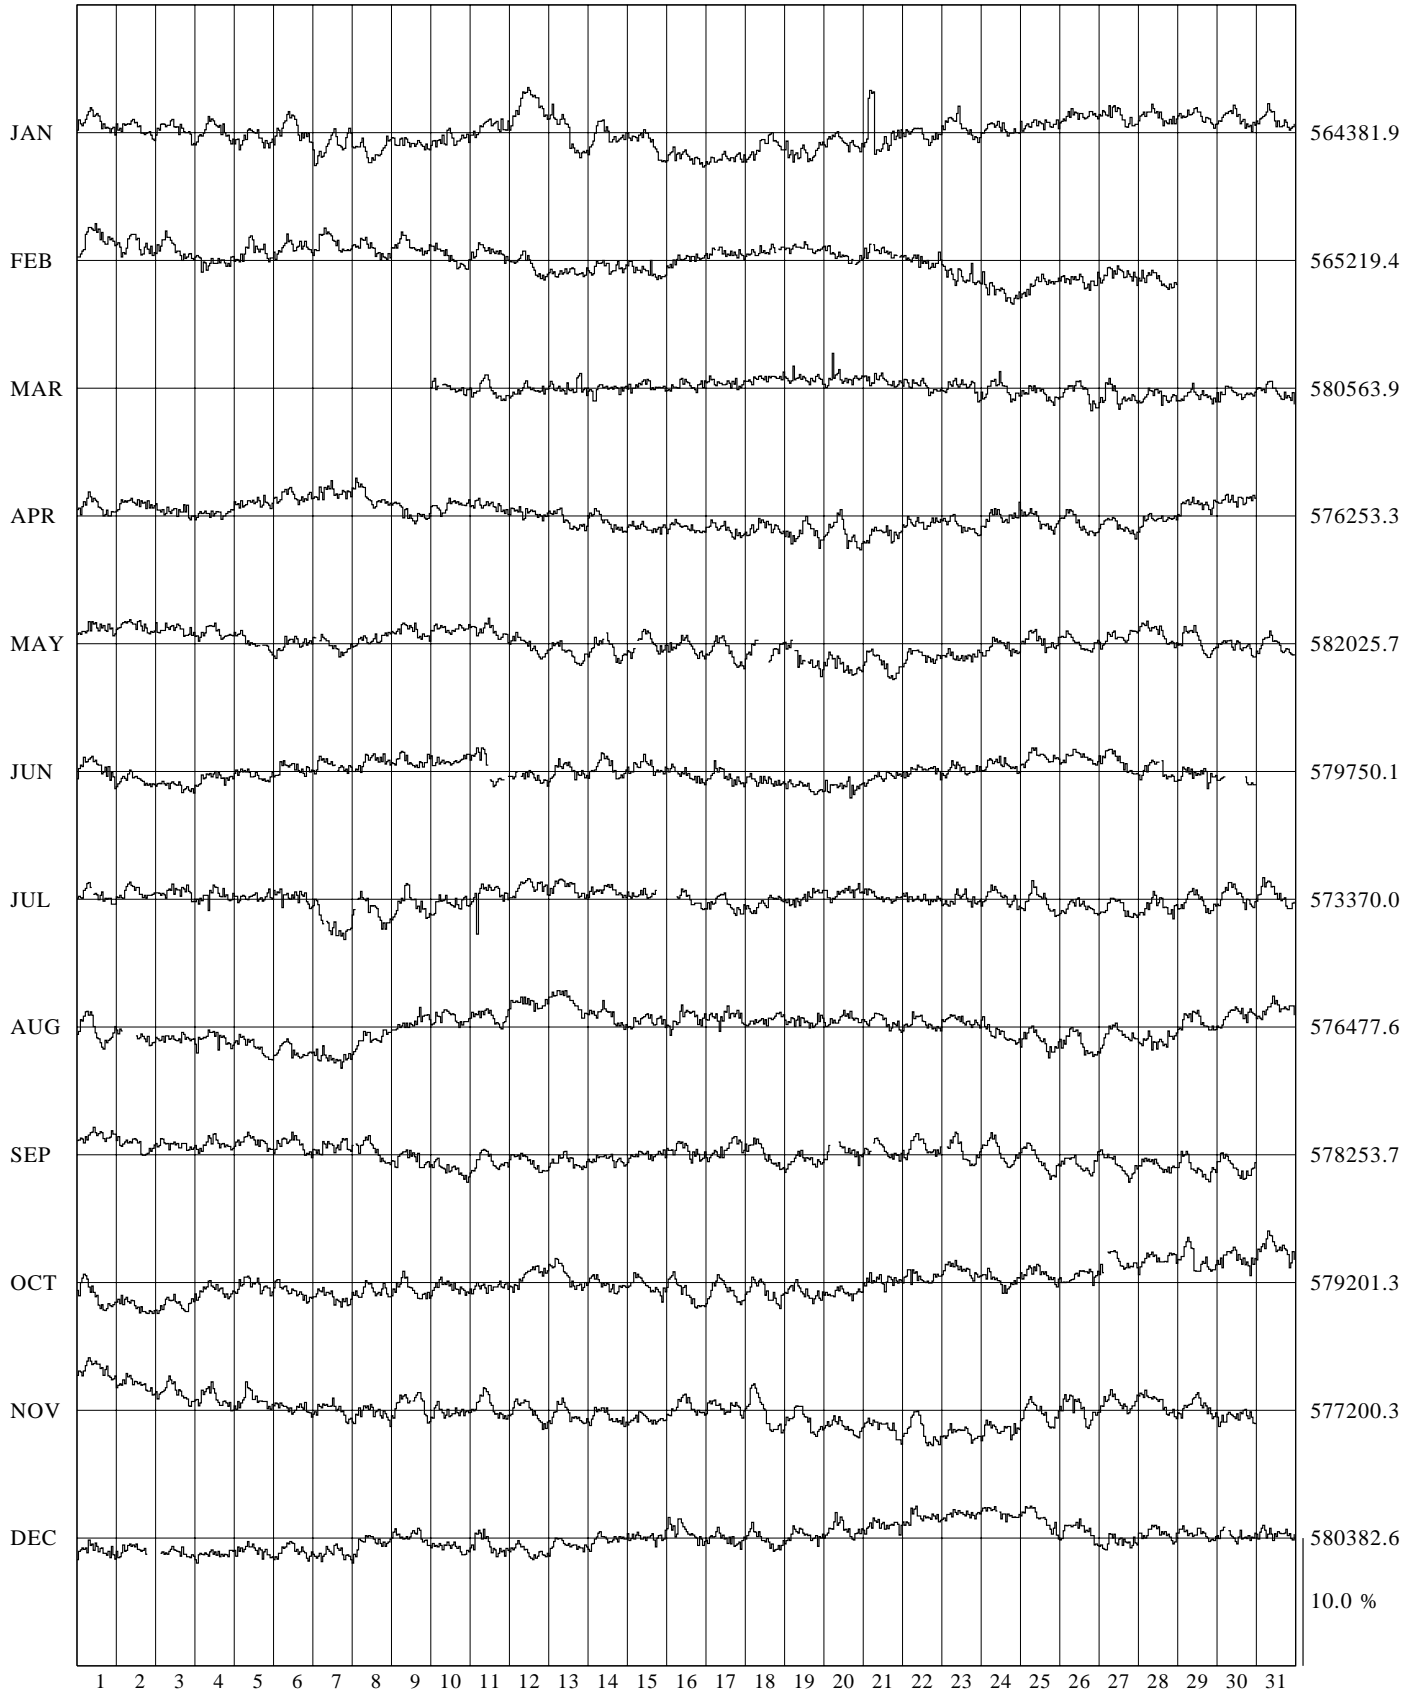

SVERDL N64 PCSA

NEUTRON MONITOR

1975

1 2 3 4 5 6 7 8 9 10 11 12 13 14 15 16 17 18 19 20 21 22 23 24 25 26 27 28 29 30 31 MEAN

10.0 %

576090.0