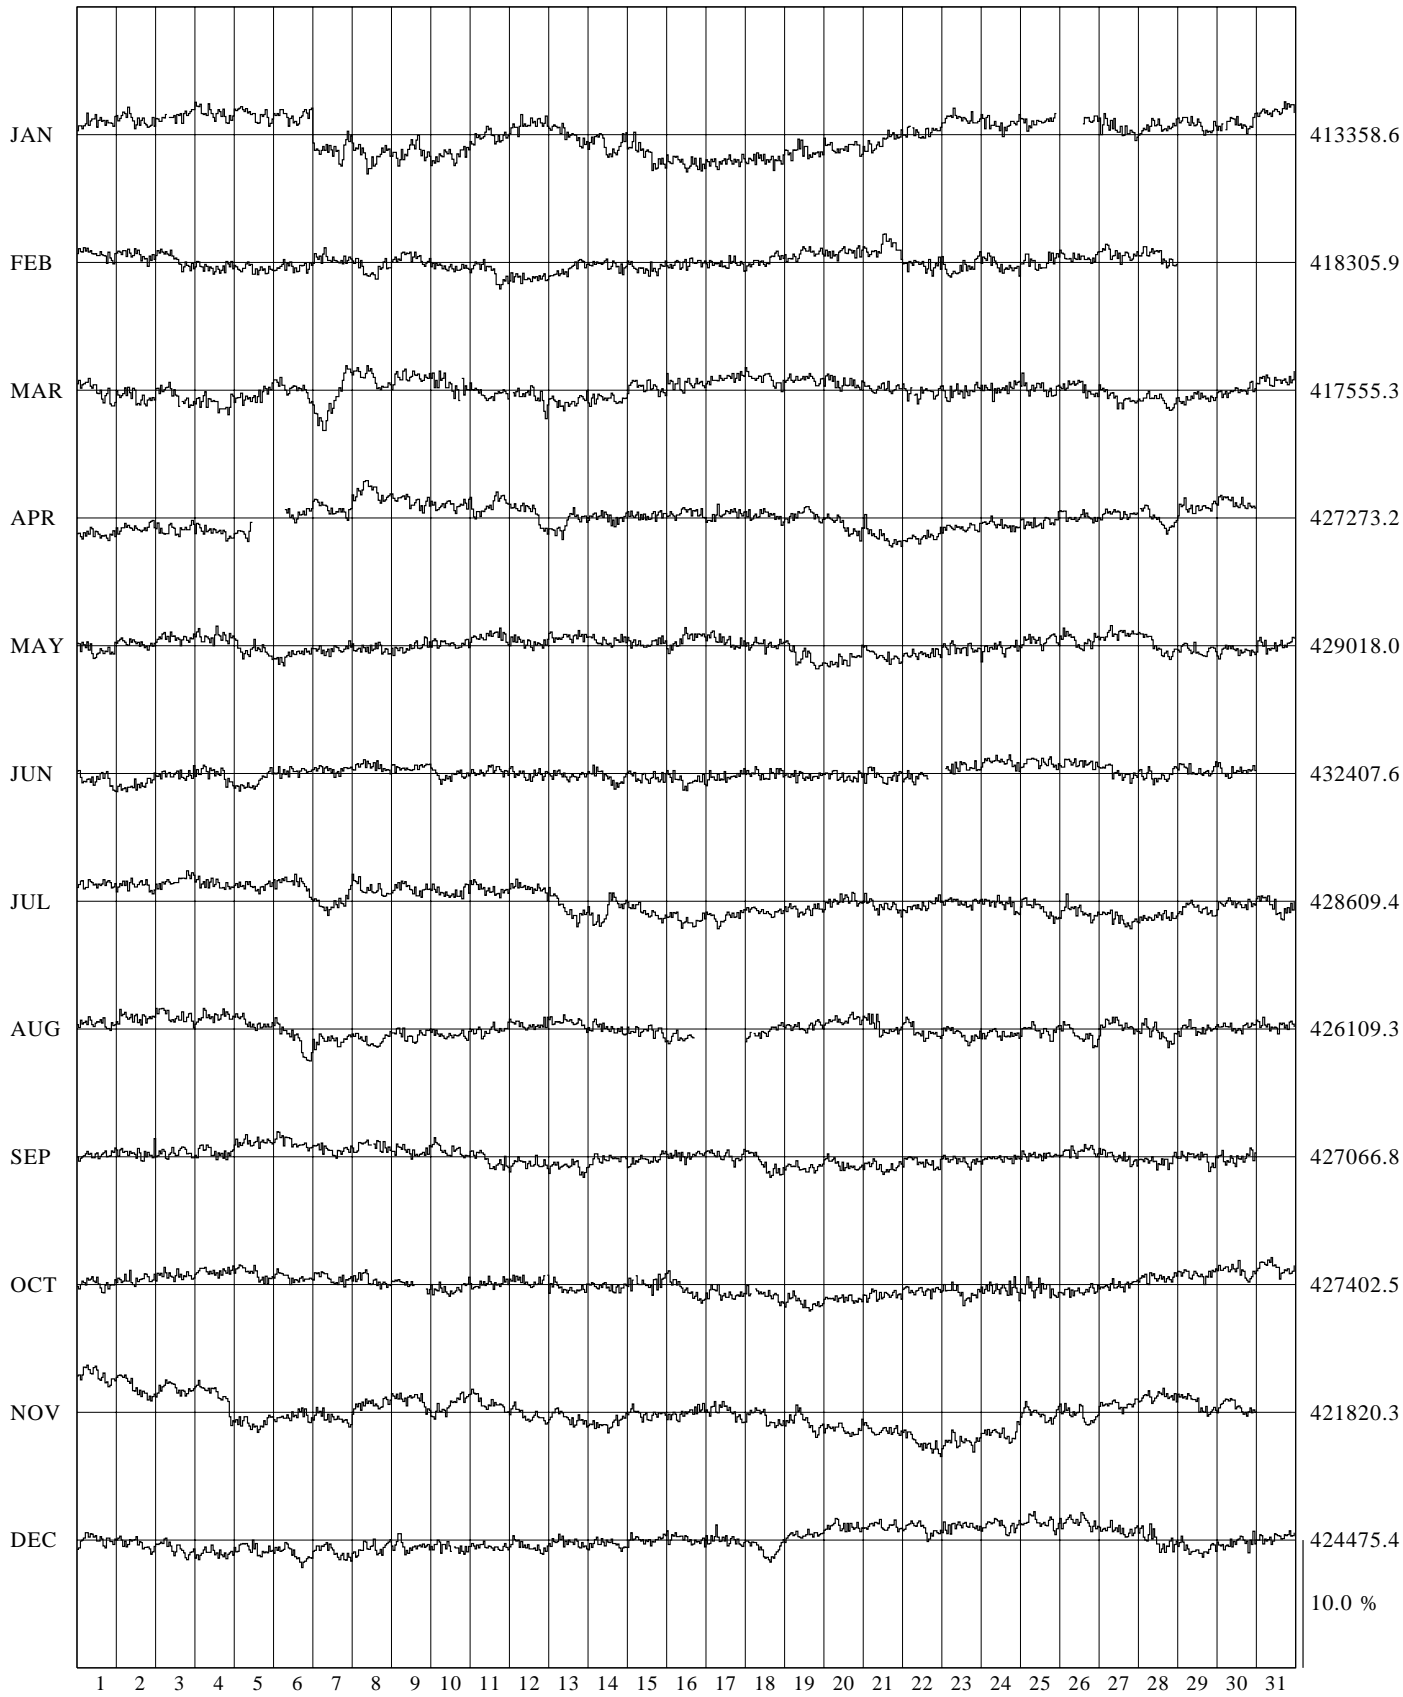

TERRE N64 PCSA

NEUTRON MONITOR

1975

1 2 3 4 5 6 7 8 9 10 11 12 13 14 15 16 17 18 19 20 21 22 23 24 25 26 27 28 29 30 31 MEAN

424450.2