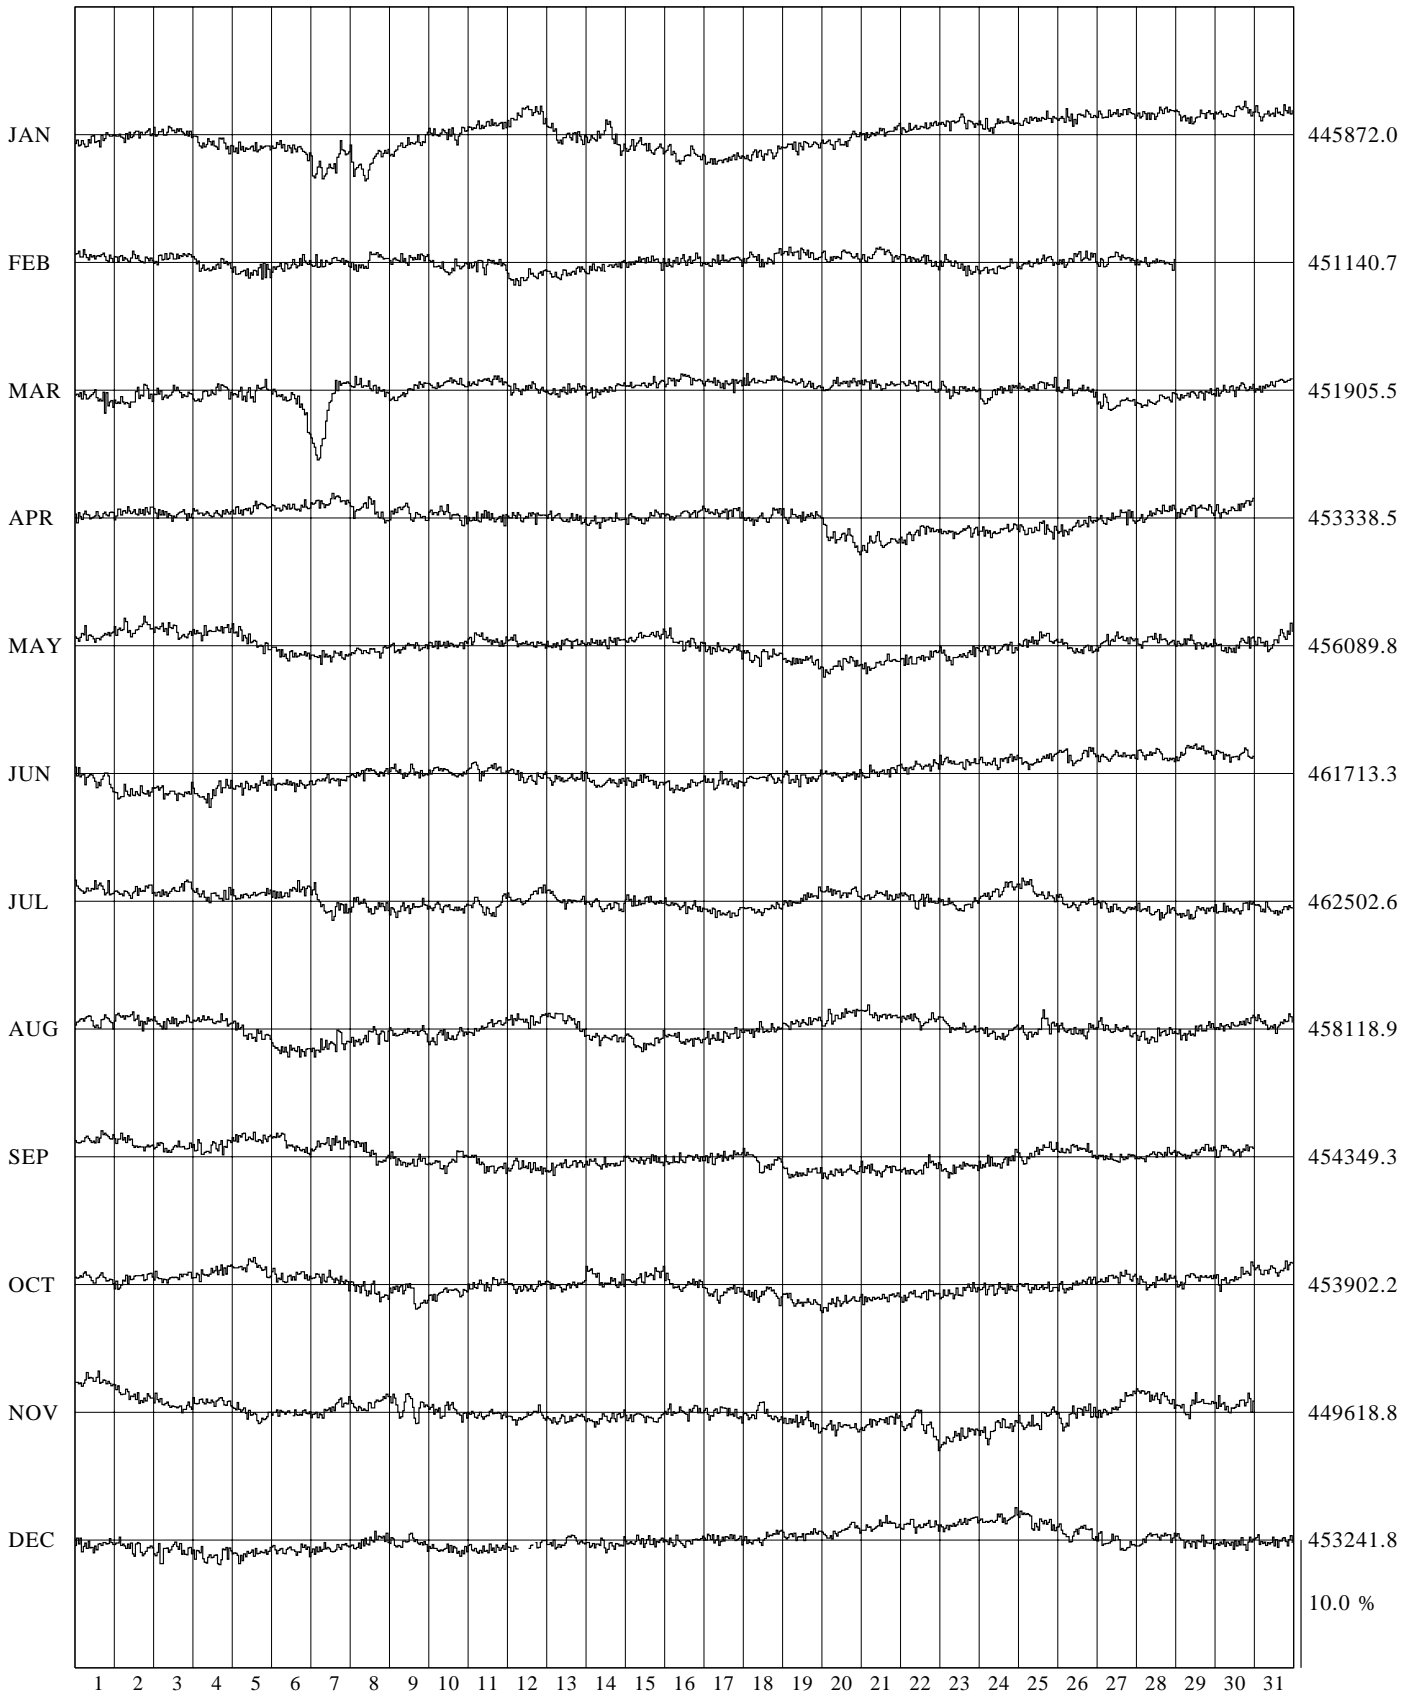

THULE N64 PCSA

NEUTRON MONITOR

1975

1 2 3 4 5 6 7 8 9 10 11 12 13 14 15 16 17 18 19 20 21 22 23 24 25 26 27 28 29 30 31 MEAN

10.0 %

454316.1