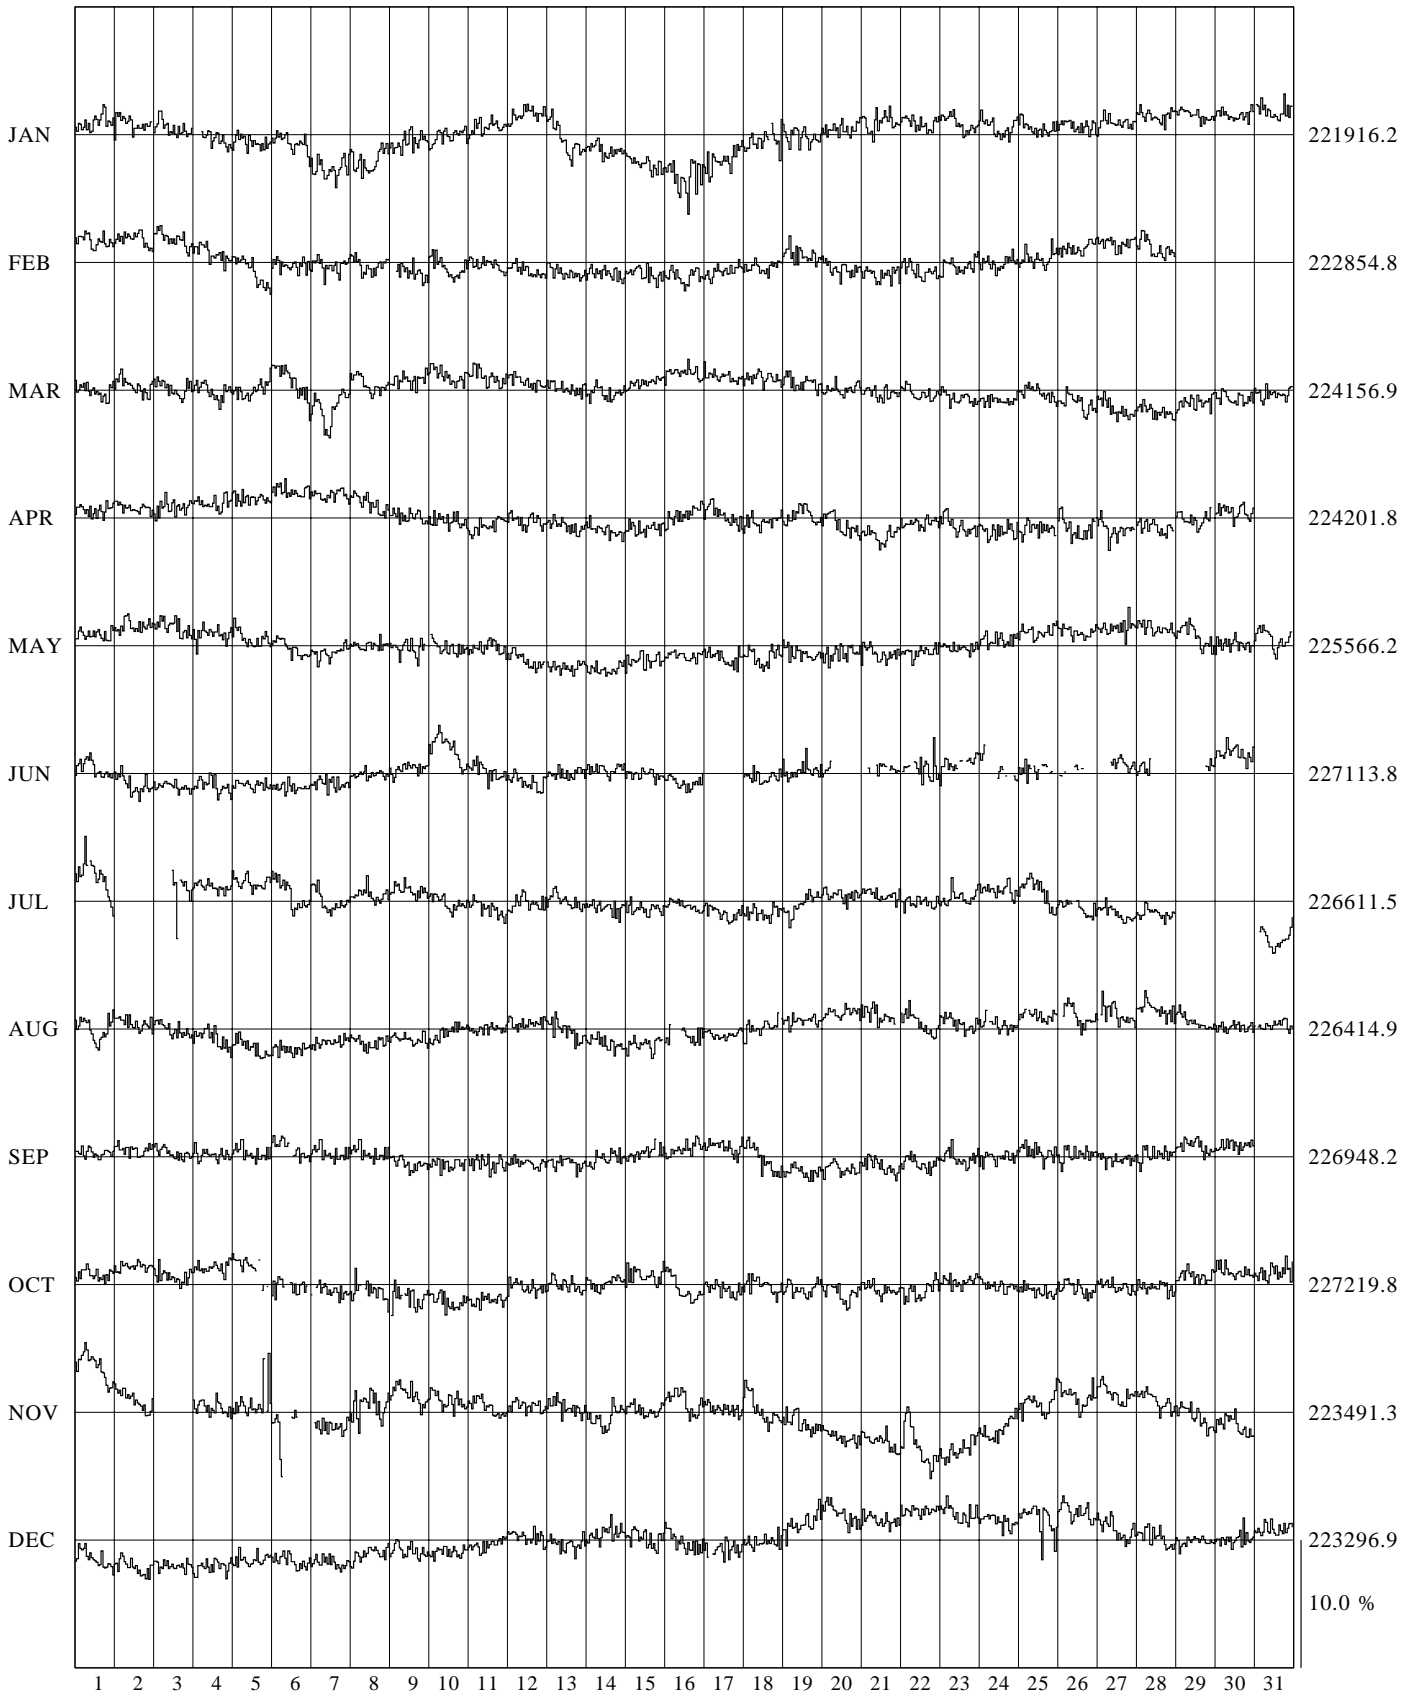

TIXIE N64 PCSA NEUTRON MONITOR 1975

1 2 3 4 5 6 7 8 9 10 11 12 13 14 15 16 17 18 19 20 21 22 23 24 25 26 27 28 29 30 31 MEAN

10.0 %  
224982.7