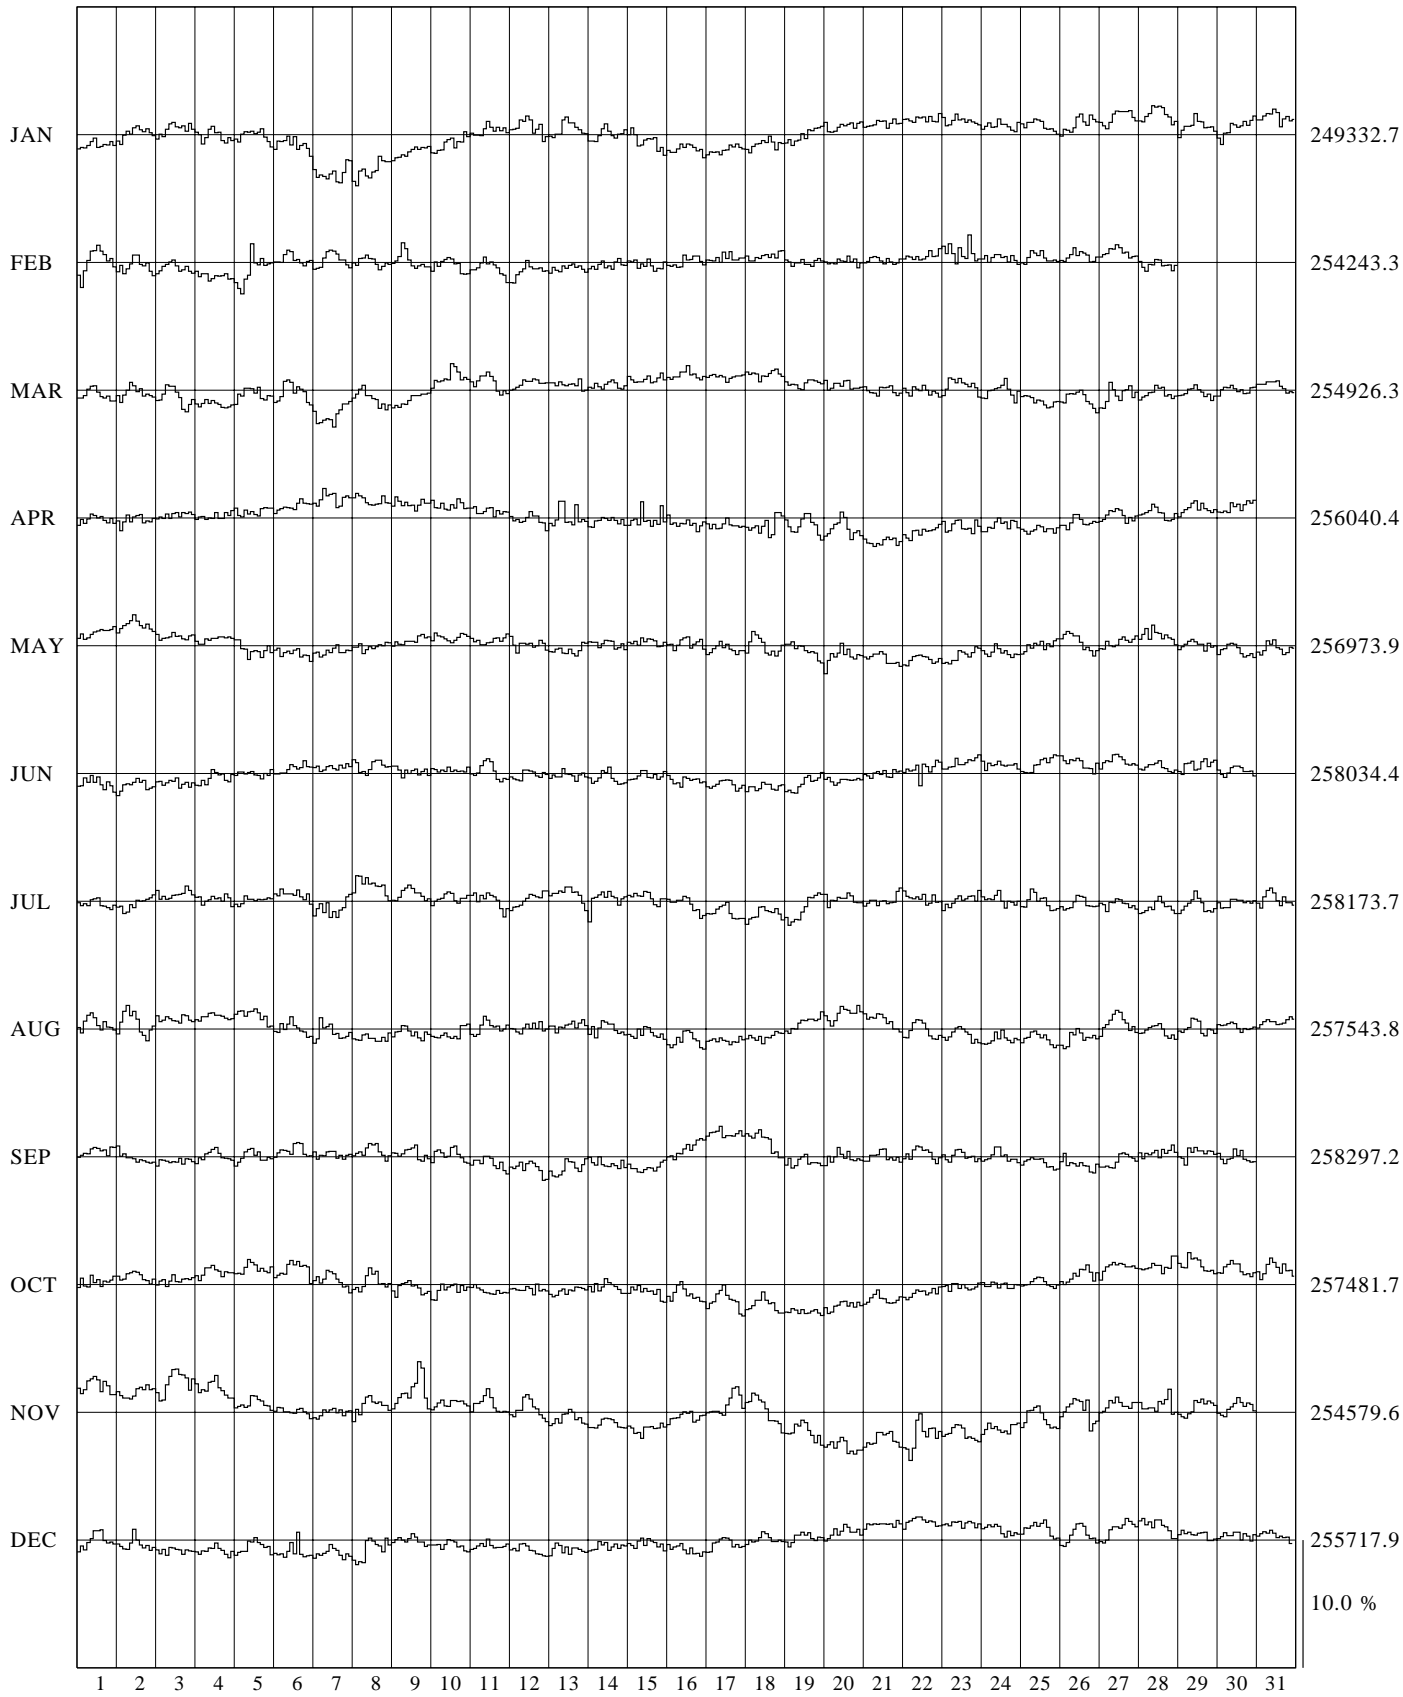

ZUGSPI N PCSA

NEUTRON MONITOR

1975

1 2 3 4 5 6 7 8 9 10 11 12 13 14 15 16 17 18 19 20 21 22 23 24 25 26 27 28 29 30 31 MEAN

10.0 %

255945.4