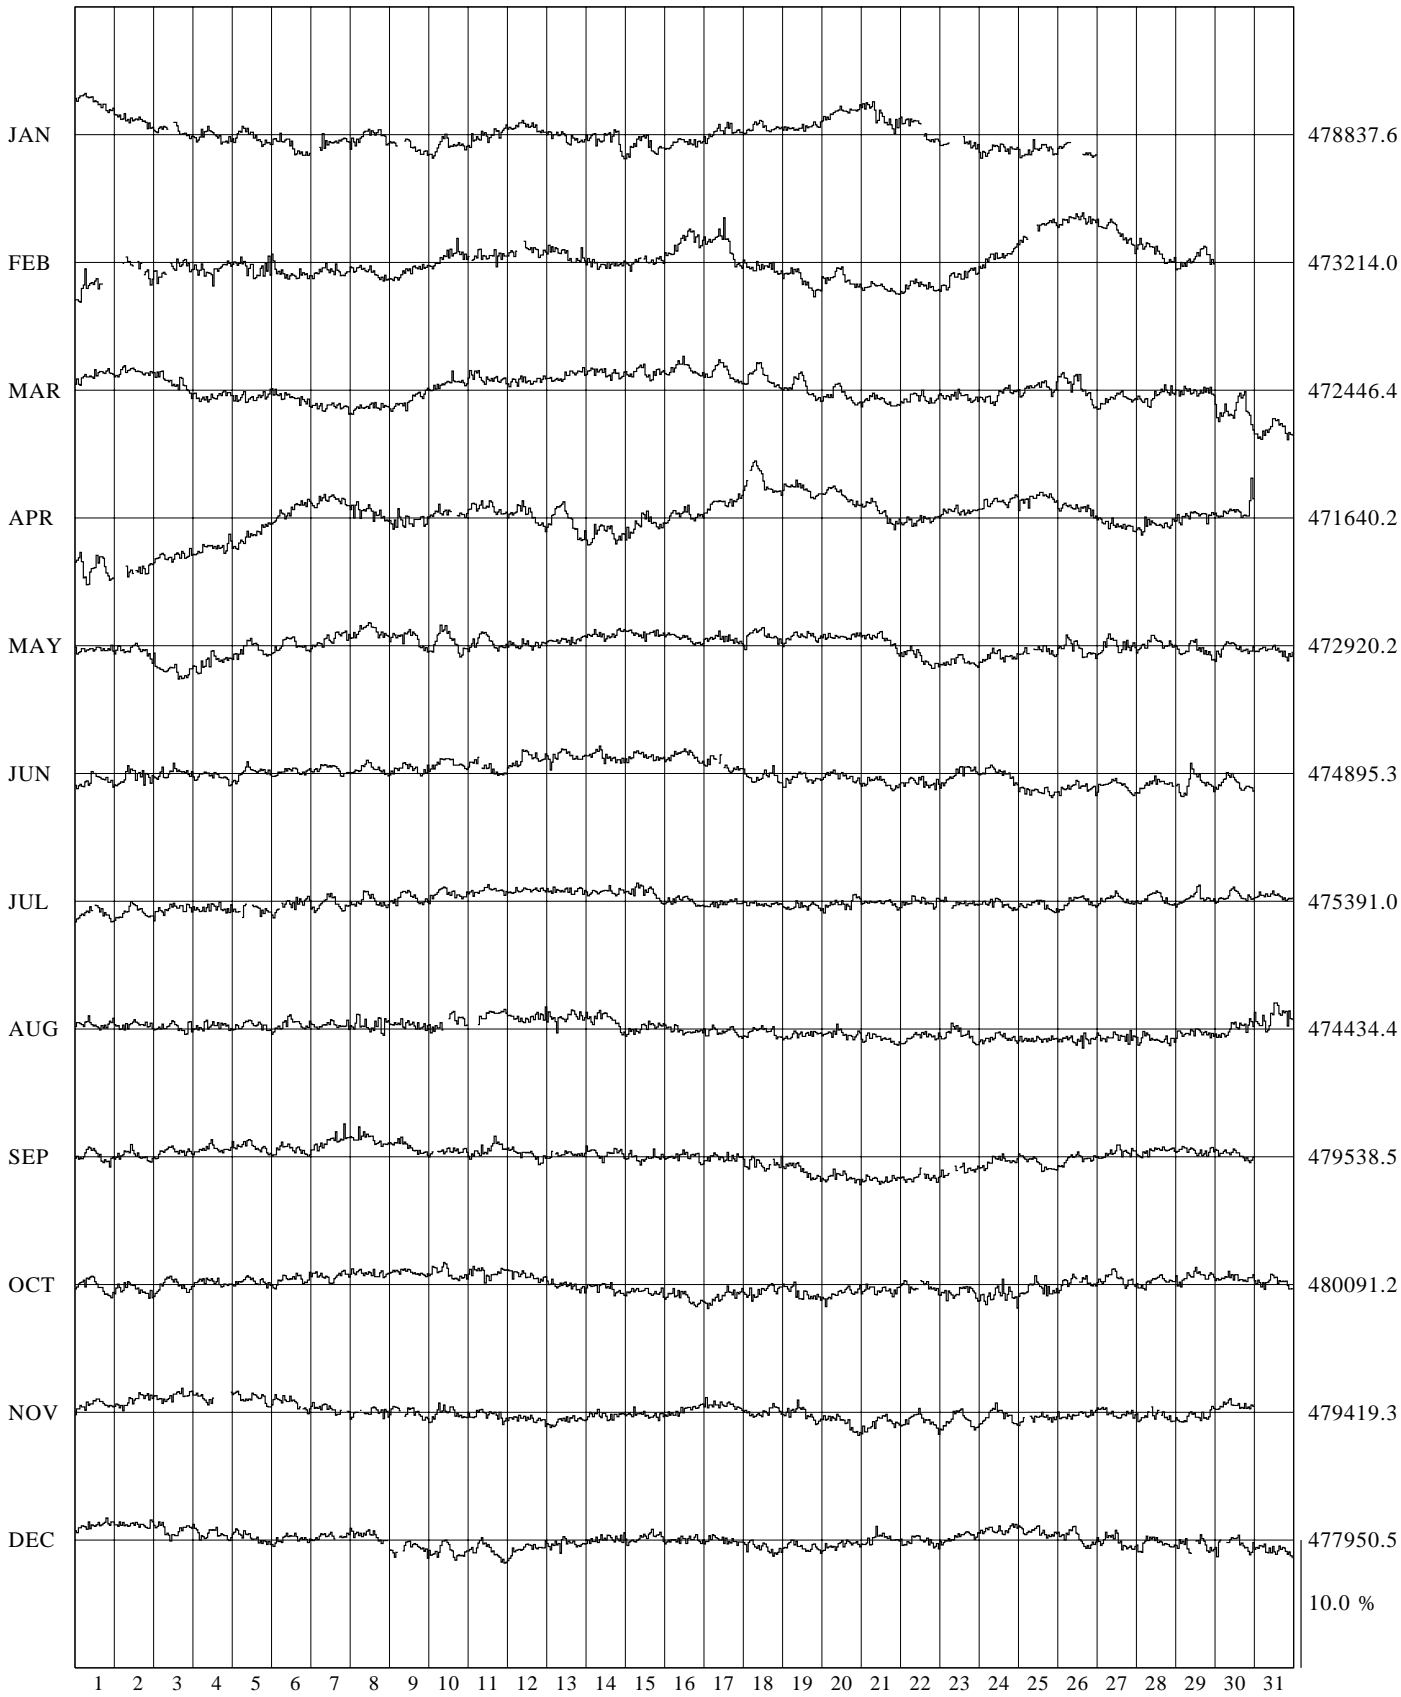

APATIT N64 PCSA

NEUTRON MONITOR

1976

1 2 3 4 5 6 7 8 9 10 11 12 13 14 15 16 17 18 19 20 21 22 23 24 25 26 27 28 29 30 31 MEAN

10.0 %  
475898.2