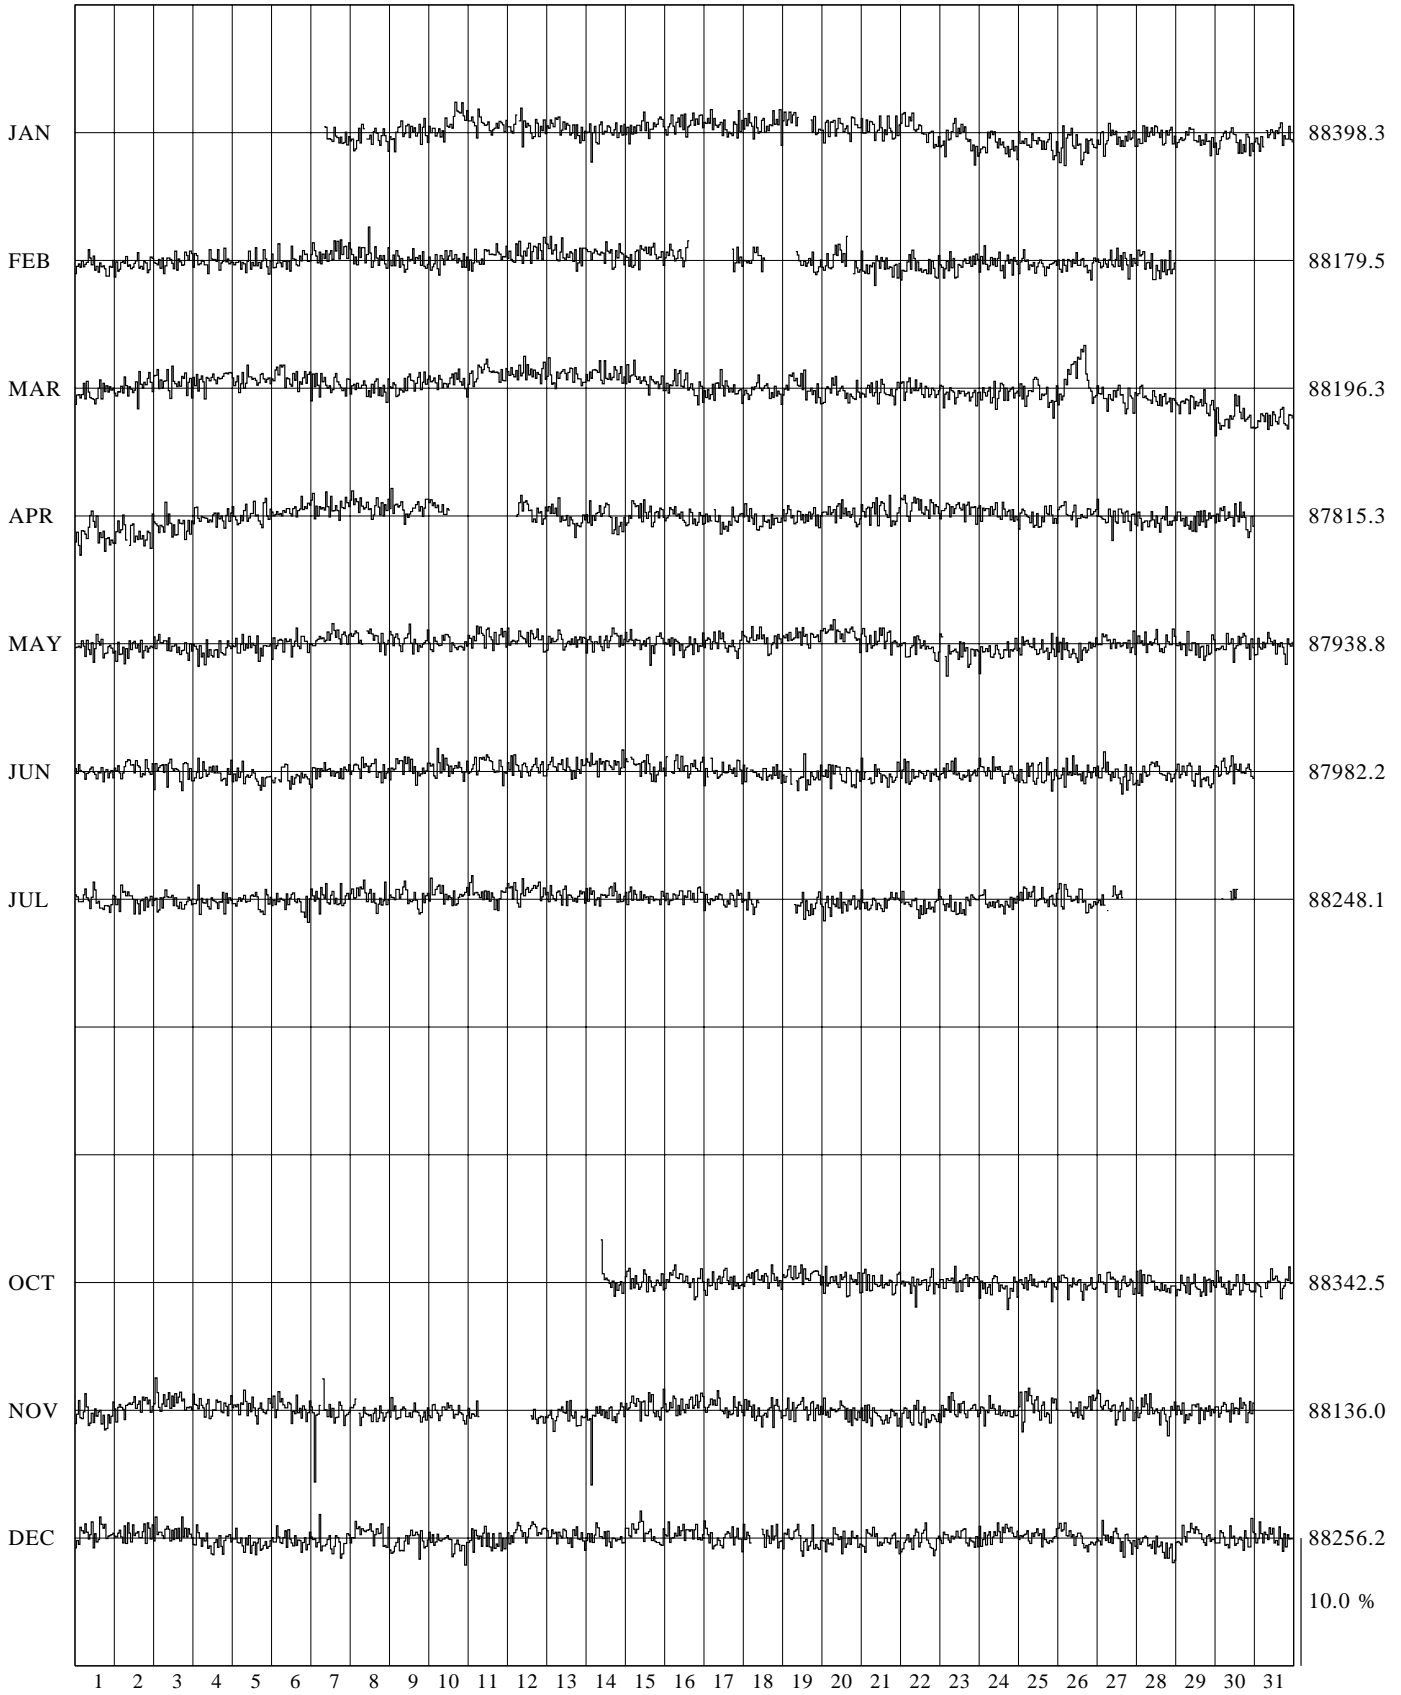

ATHENS N64 PCSA

NEUTRON MONITOR

1976

1 2 3 4 5 6 7 8 9 10 11 12 13 14 15 16 17 18 19 20 21 22 23 24 25 26 27 28 29 30 31 MEAN

10.0 %
88149.3