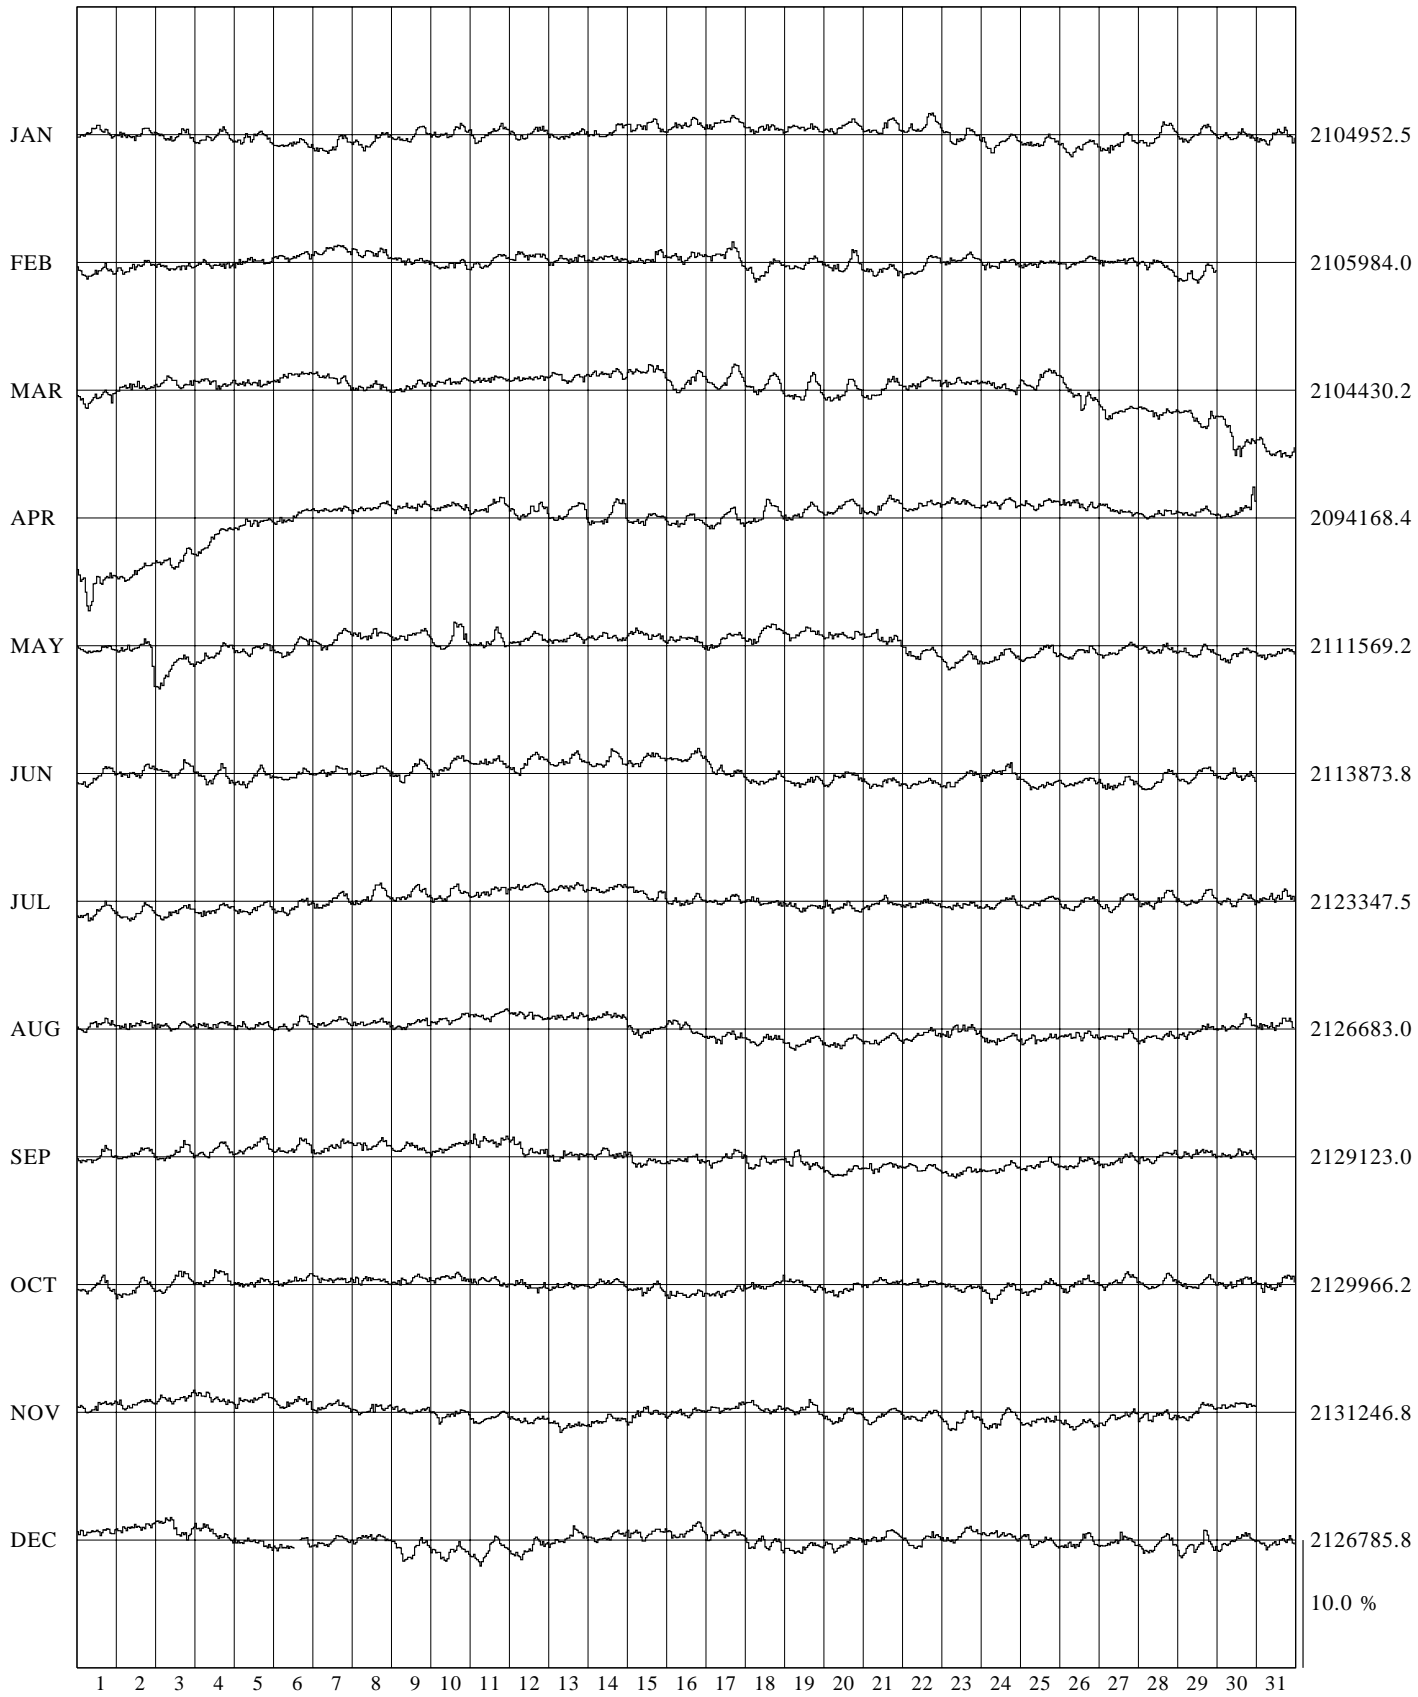

DEEP R N64 PCSA

NEUTRON MONITOR

1976

1 2 3 4 5 6 7 8 9 10 11 12 13 14 15 16 17 18 19 20 21 22 23 24 25 26 27 28 29 30 31 MEAN

10.0 %

2116844.2