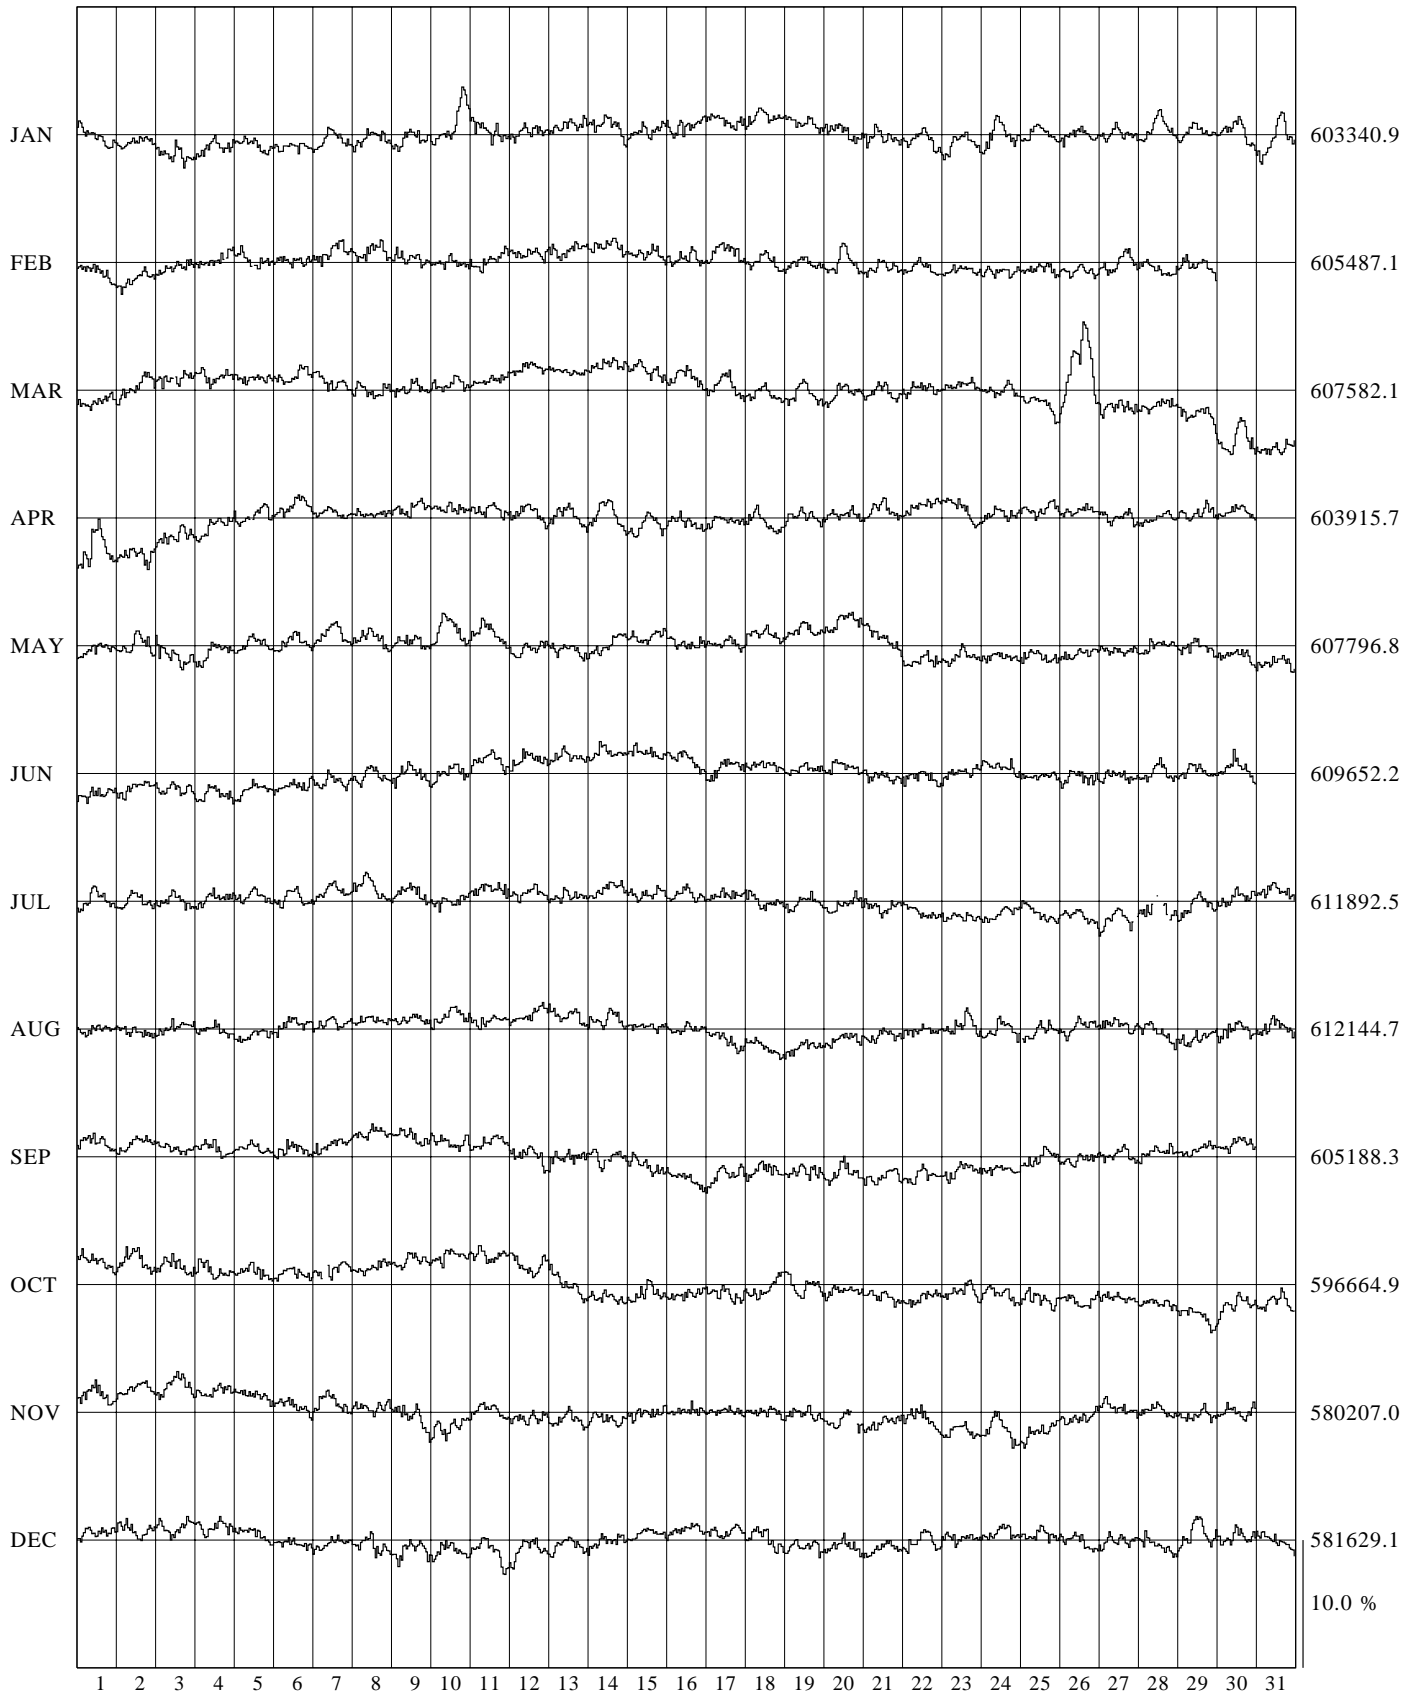

JUNGFR N PCSA

NEUTRON MONITOR

1976

1 2 3 4 5 6 7 8 9 10 11 12 13 14 15 16 17 18 19 20 21 22 23 24 25 26 27 28 29 30 31 MEAN

10.0 %

602125.1