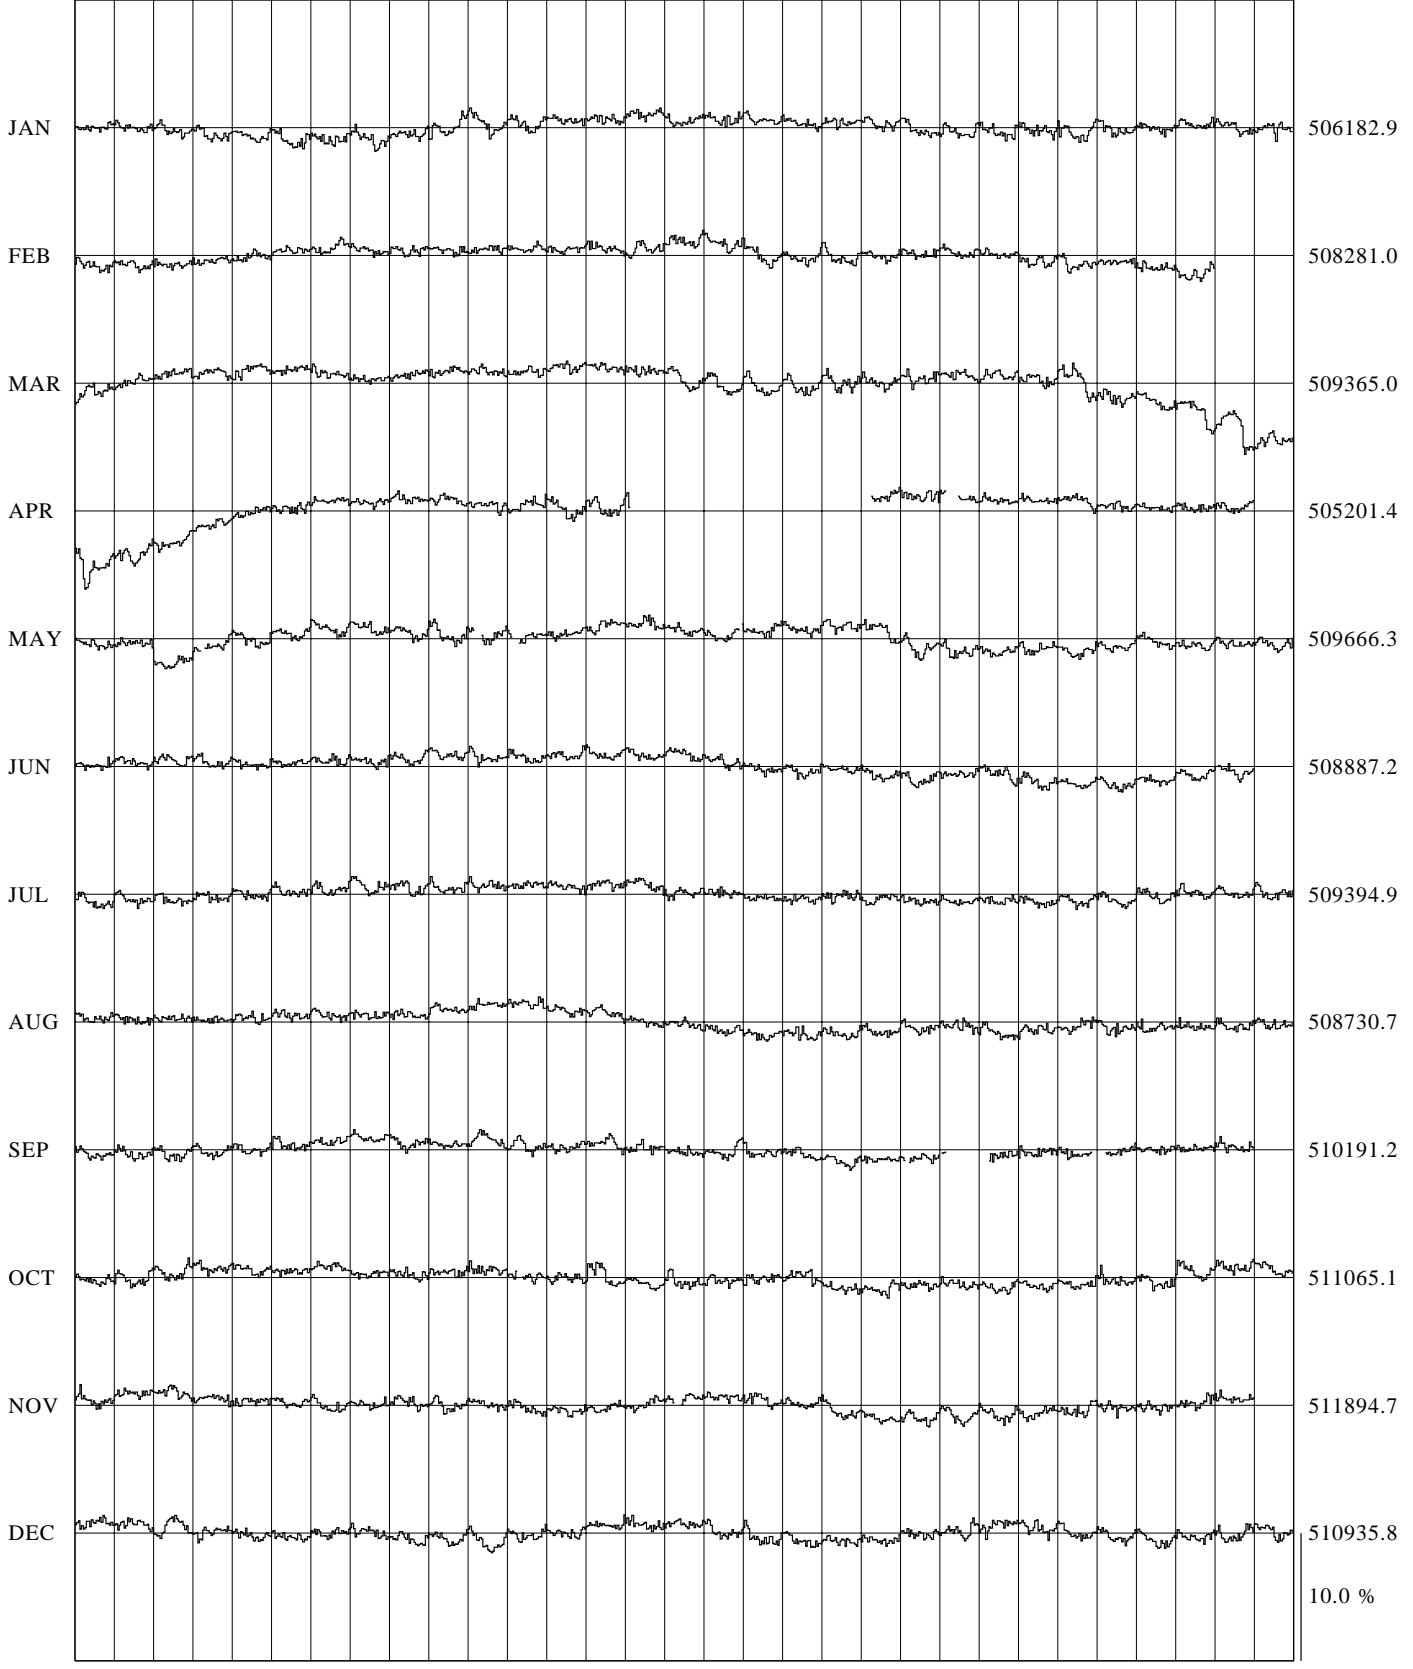

MAGADAN64 PCSA

NEUTRON MONITOR

1976

1 2 3 4 5 6 7 8 9 10 11 12 13 14 15 16 17 18 19 20 21 22 23 24 25 26 27 28 29 30 31 MEAN

10.0 %  
509149.7