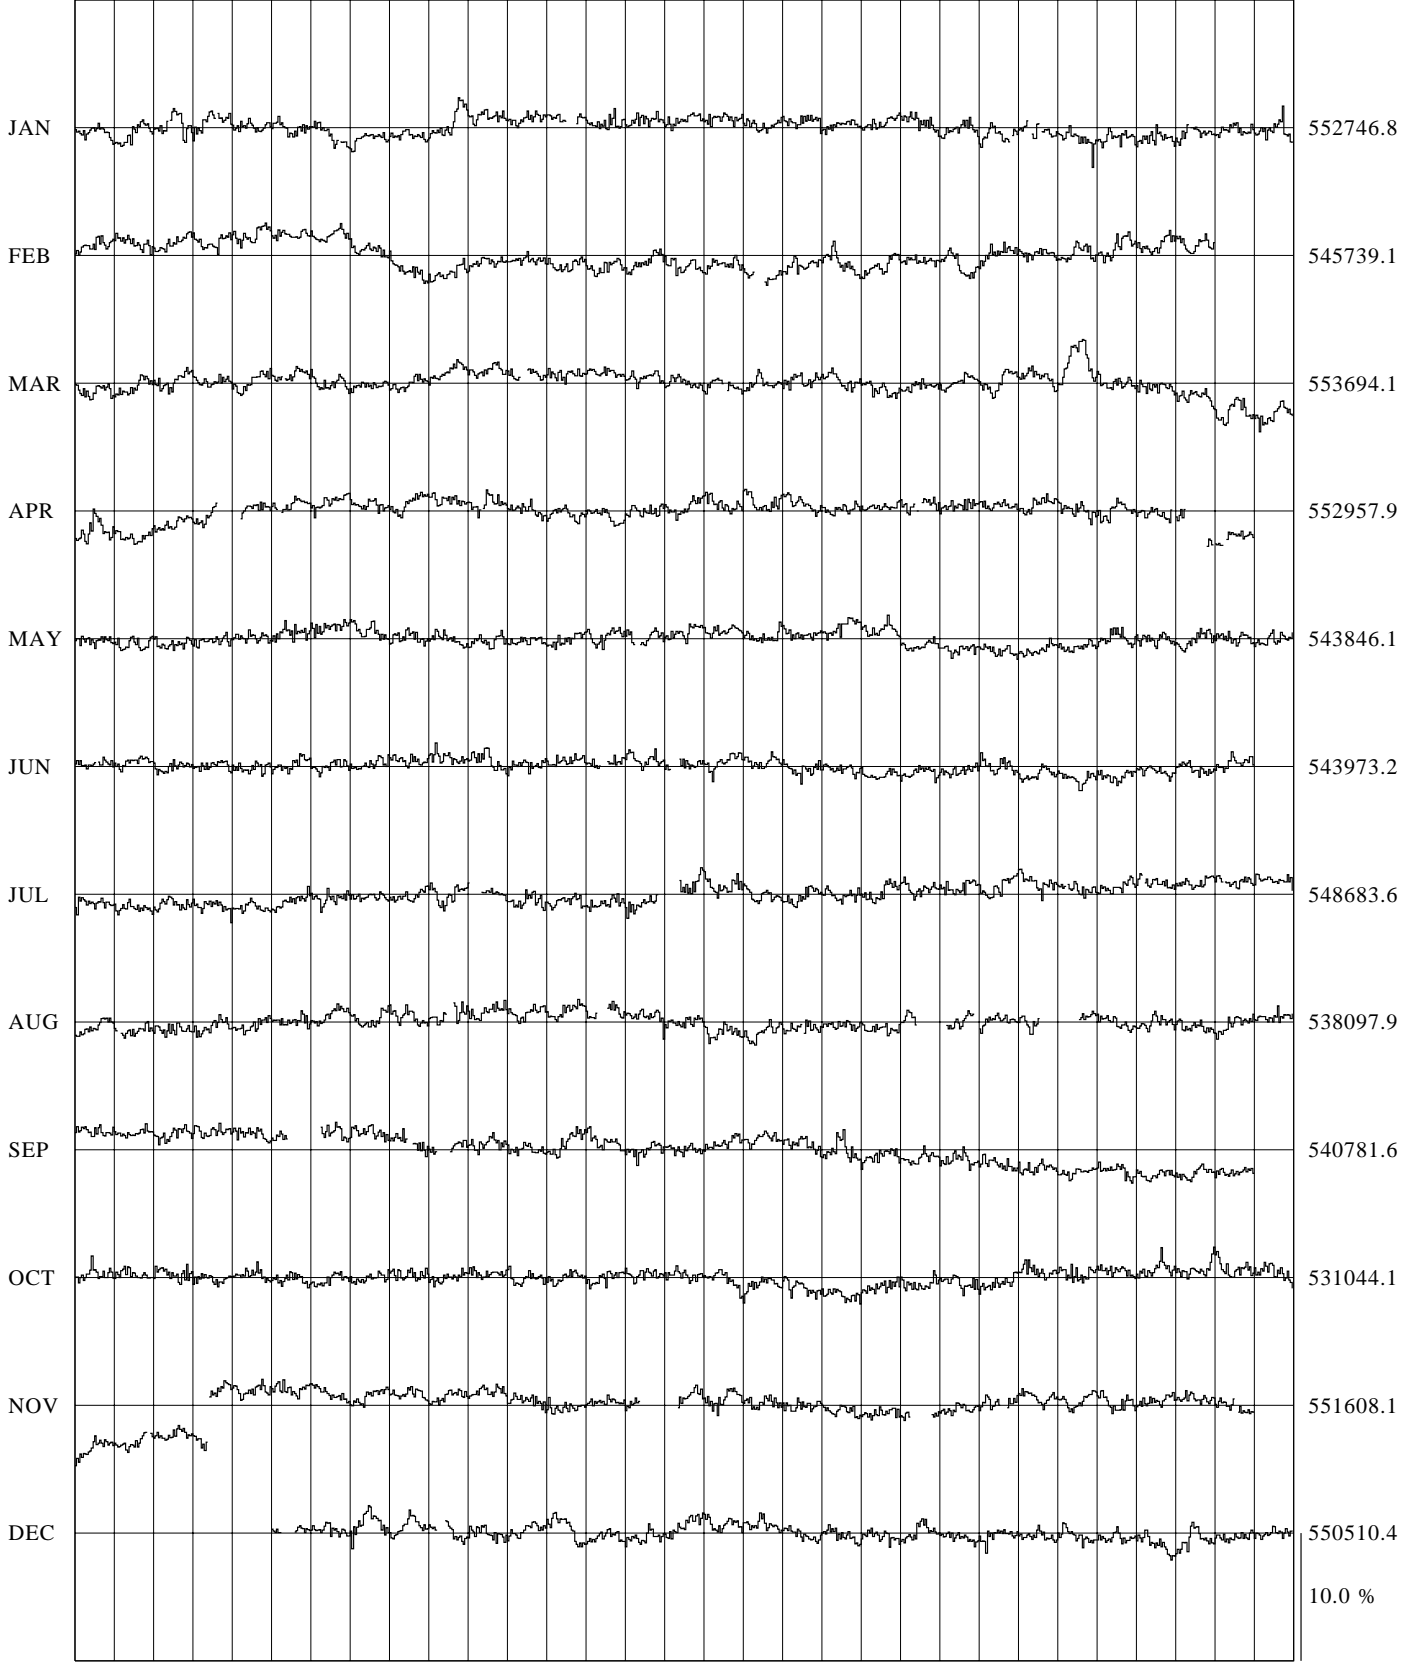

TBILIS N64 PCSA

NEUTRON MONITOR

1976

1 2 3 4 5 6 7 8 9 10 11 12 13 14 15 16 17 18 19 20 21 22 23 24 25 26 27 28 29 30 31 MEAN

1 2 3 4 5 6 7 8 9 10 11 12 13 14 15 16 17 18 19 20 21 22 23 24 25 26 27 28 29 30 31