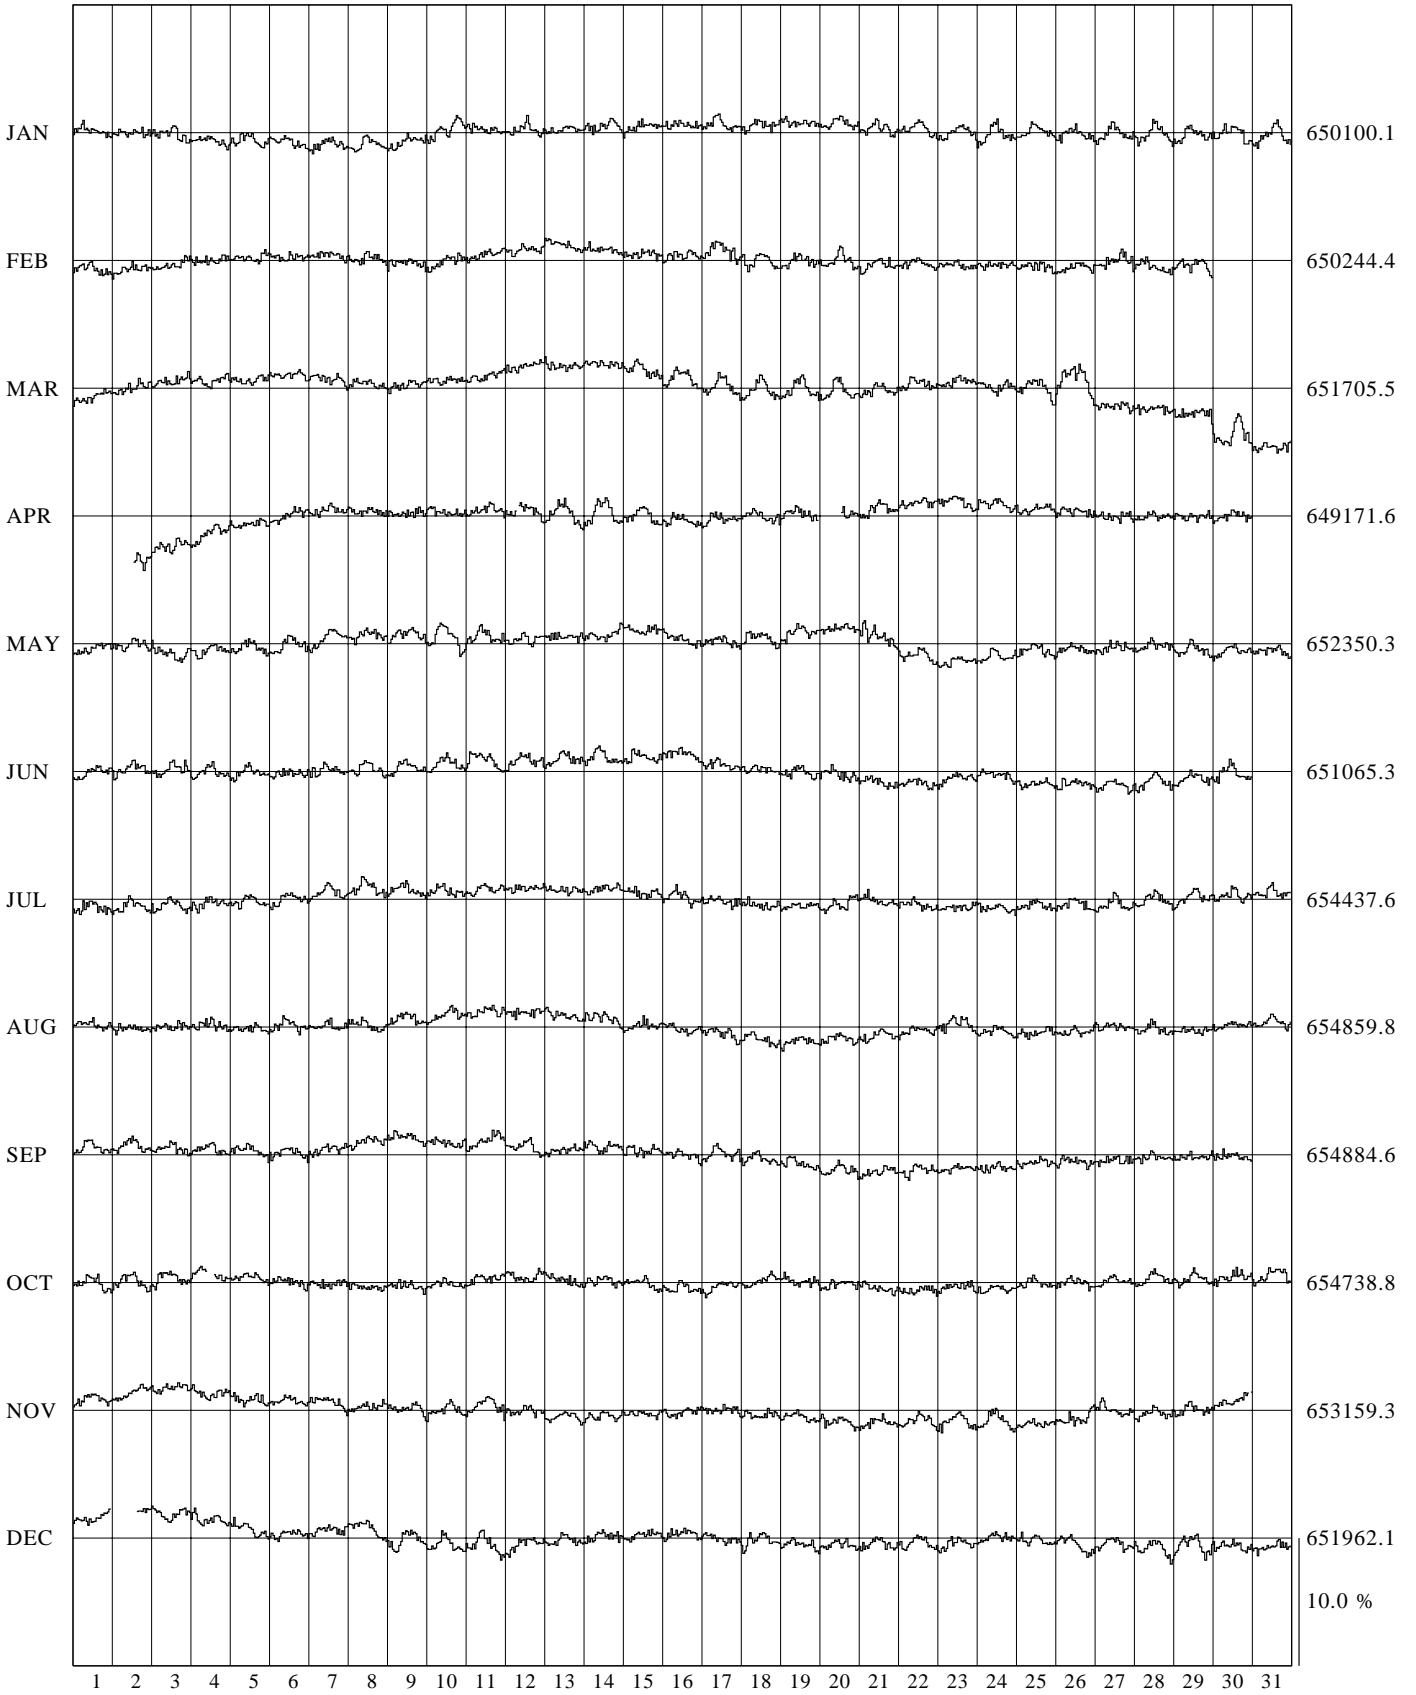

UTRECH N64 PCSA

NEUTRON MONITOR

1976

1 2 3 4 5 6 7 8 9 10 11 12 13 14 15 16 17 18 19 20 21 22 23 24 25 26 27 28 29 30 31 MEAN

10.0 %

652389.9