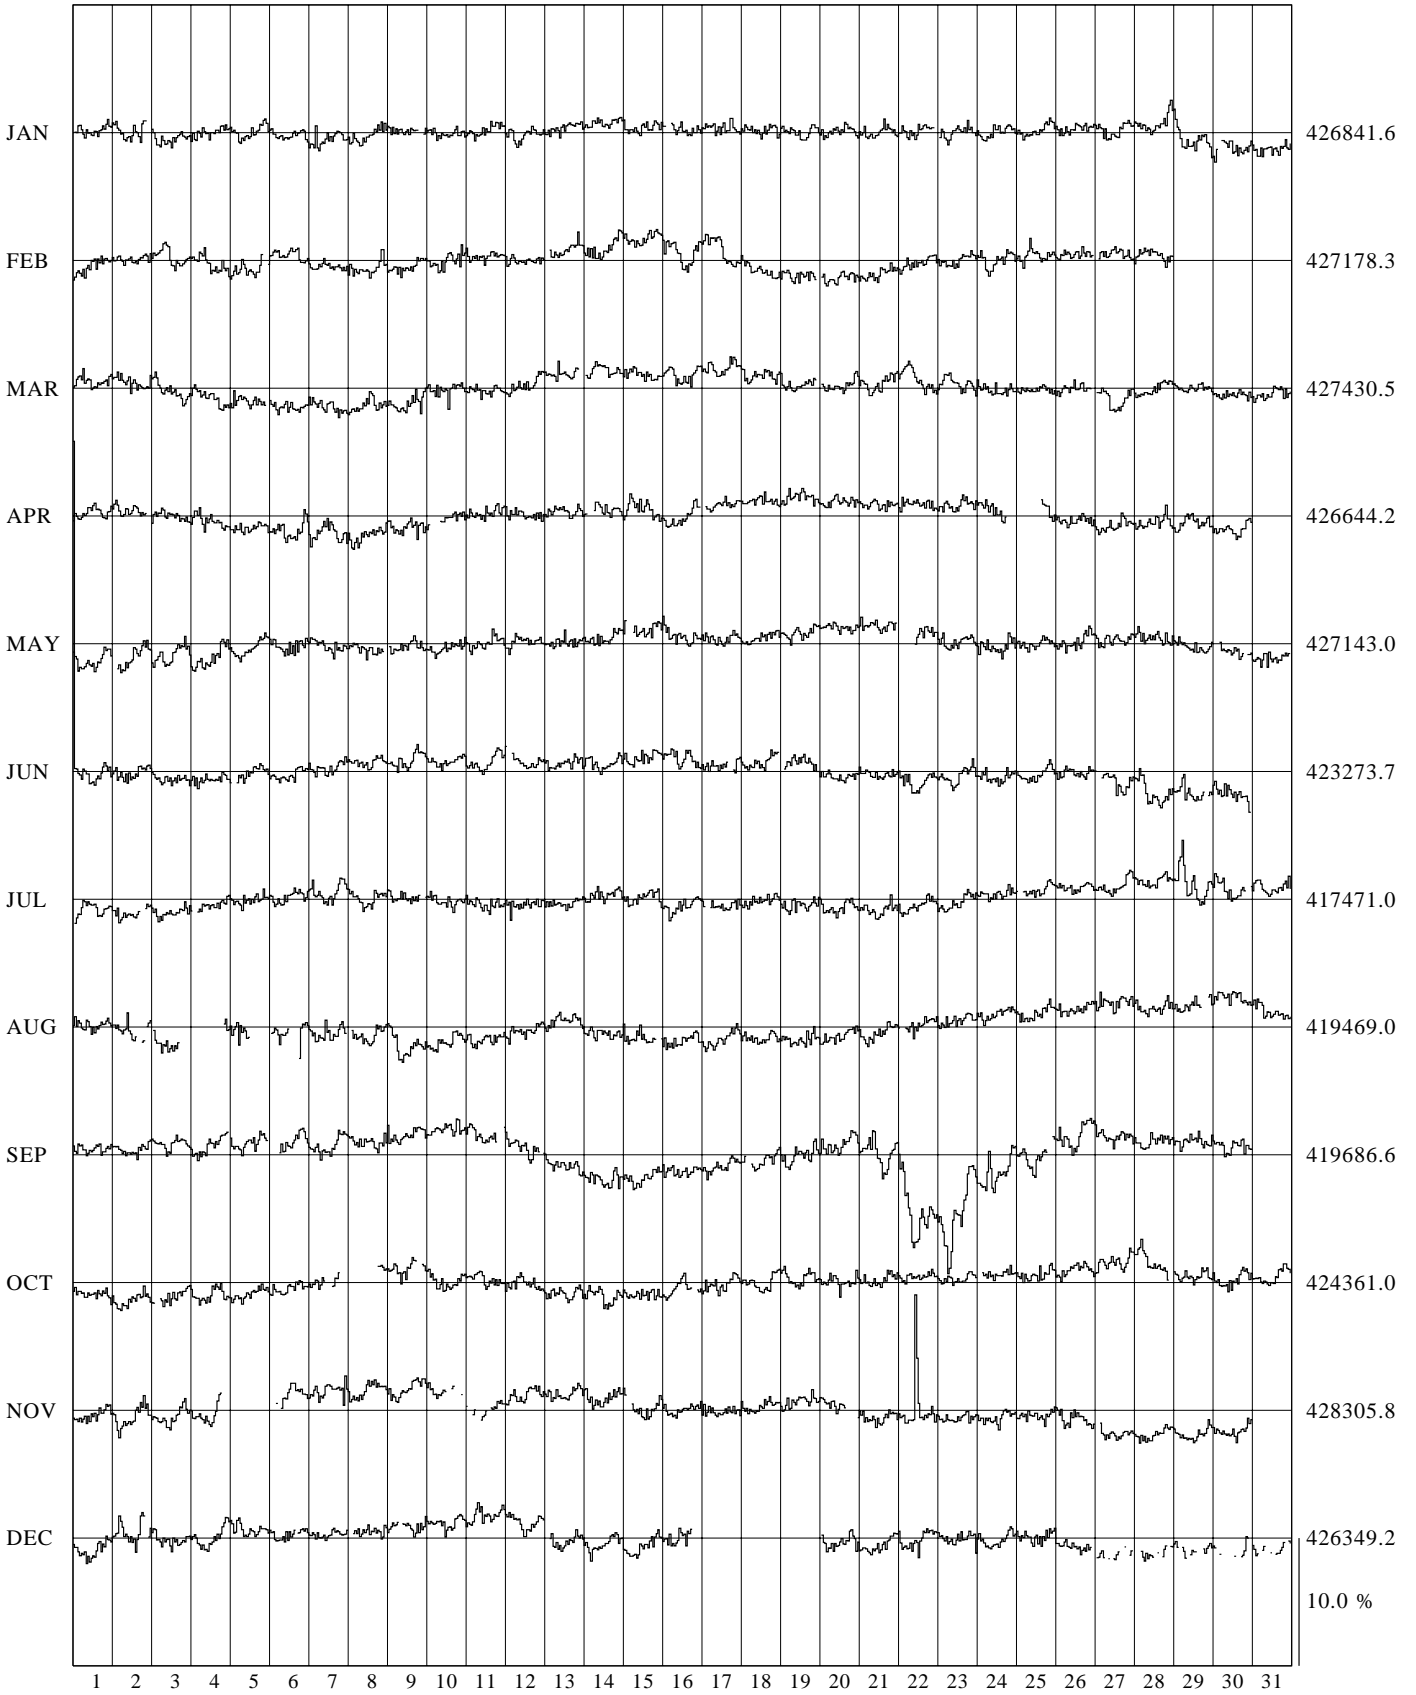

CLIMAX N

PCSA

NEUTRON MONITOR

1977

1 2 3 4 5 6 7 8 9 10 11 12 13 14 15 16 17 18 19 20 21 22 23 24 25 26 27 28 29 30 31 MEAN

424512.8