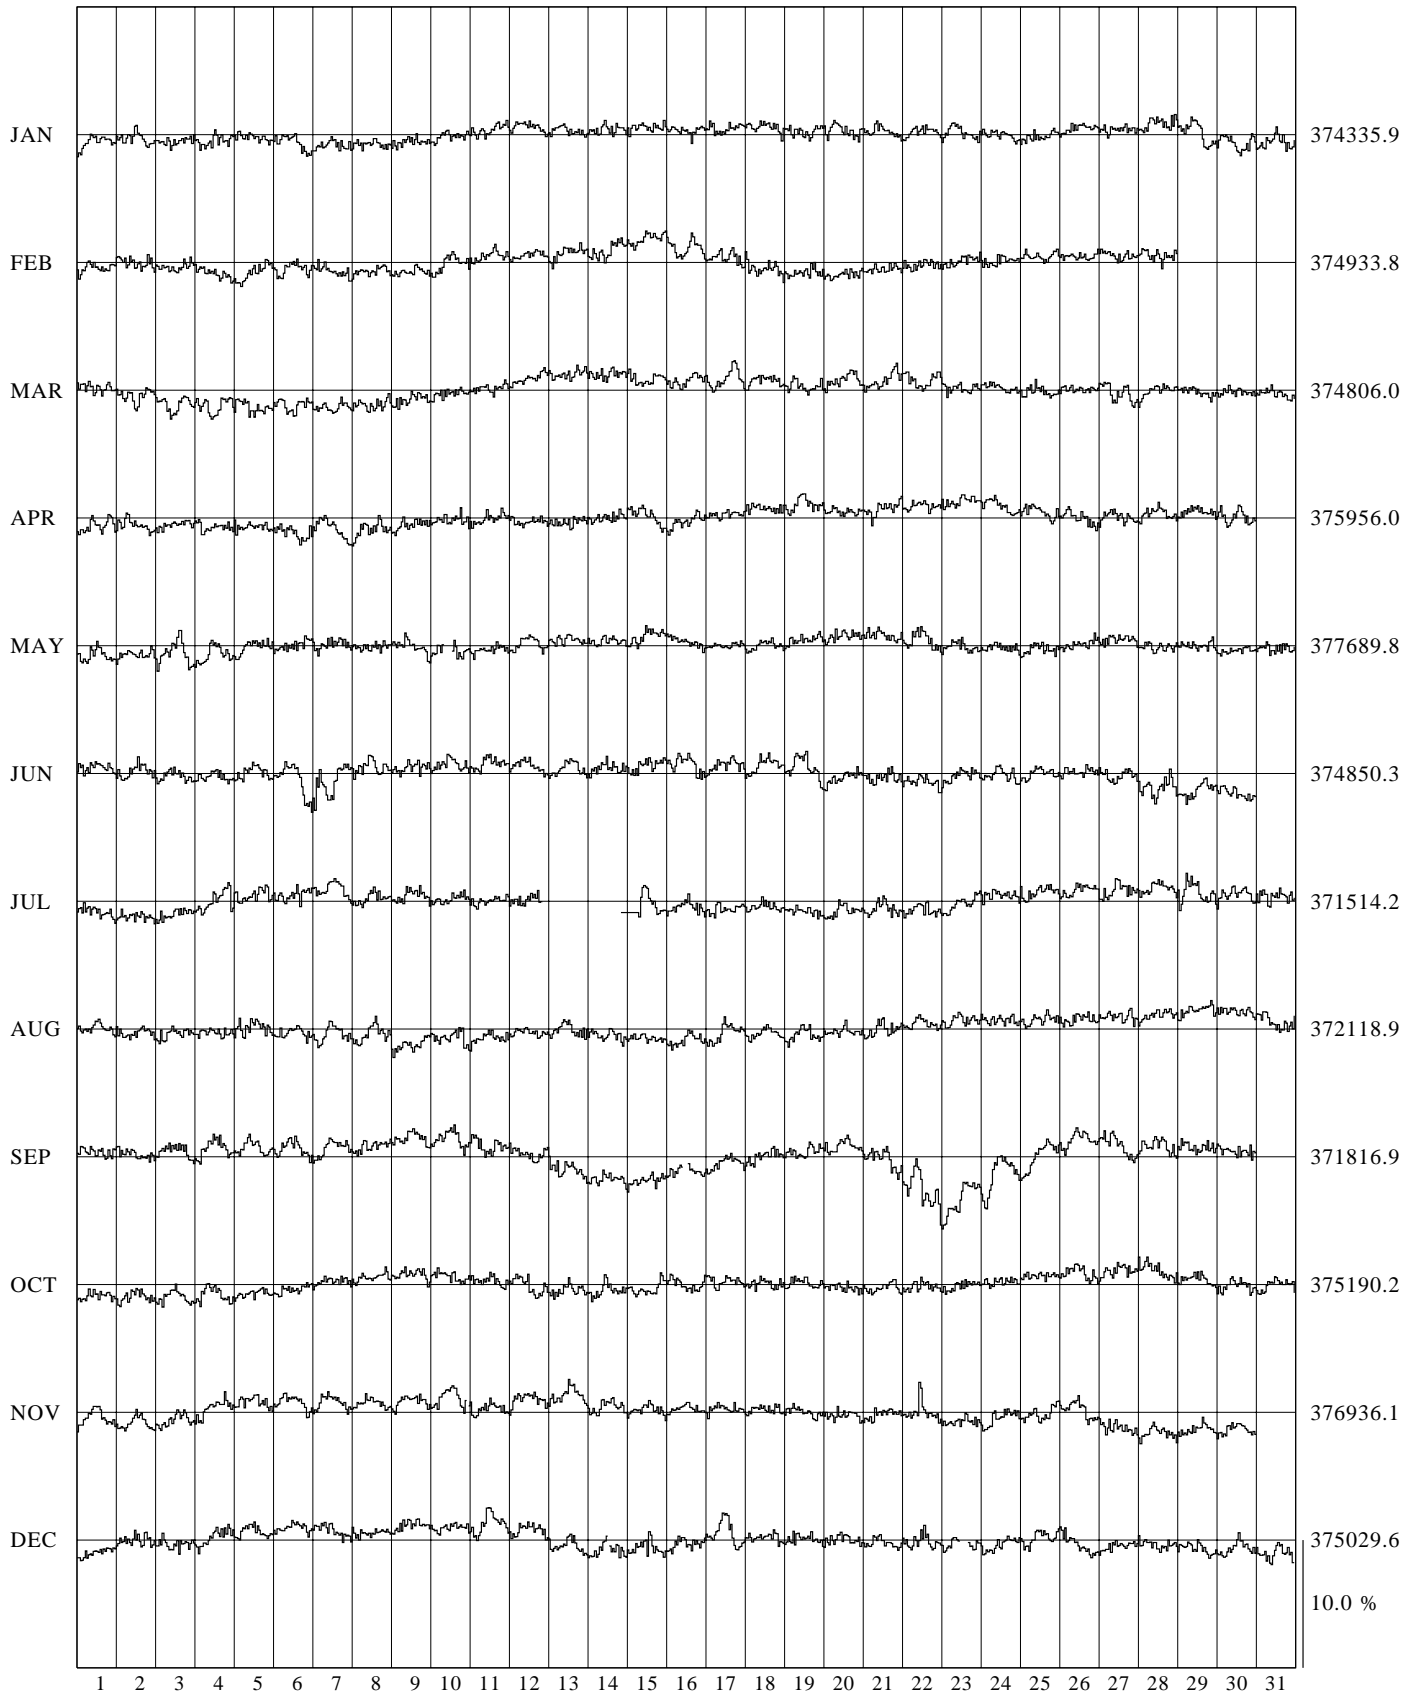

DOURBE N64 PCSA

NEUTRON MONITOR

1977

1 2 3 4 5 6 7 8 9 10 11 12 13 14 15 16 17 18 19 20 21 22 23 24 25 26 27 28 29 30 31 MEAN

10.0 %

374598.2